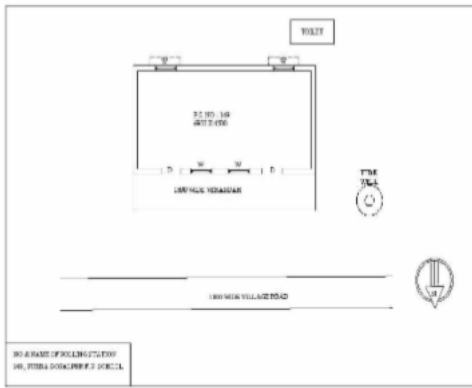

নির্বাচক নিবন্ধন আধিকারিকের স্বাক্ষর

Nazri Naksha

Google Map View

Polling Station Building Front View

Polling Station Front View

Cad View

Key MAP View

বিধানসভা নির্বাচনক্ষেত্রের নং, নাম : 144-ফলতা  
ভাগ নং, নাম : 1-পূর্ব গোপালপুর