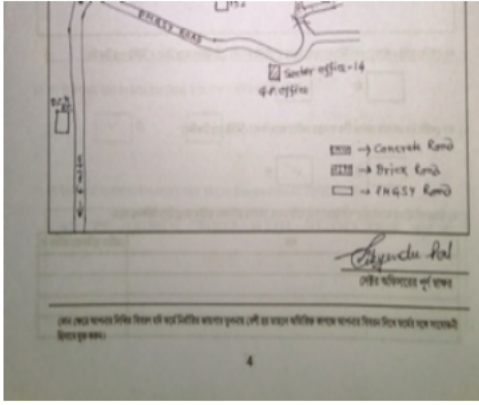

Nazri Naksha