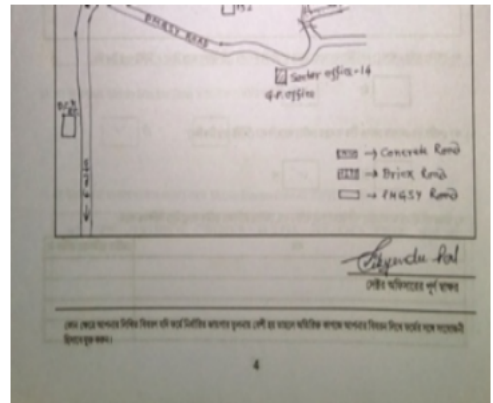

নির্বাচক নিবন্ধন আধিকারিকের স্বাক্ষর

Nazri Naksha

Google Map View

Polling Station Building Front View

Polling Station Front View

Cad View

Key MAP View

1 নাম : সুফিয়া বিবি পিতার নাম: ছোয়েদ বাড়ির নং : n0003 বয়স : 56 লিঙ্গ : মহিলা	WB/17/118/444028	ফটো উপলব্ধ	2 নাম : রুকিয়া বেগম মোল্লা পিতার নাম: ছোয়েদ মোল্লা বাড়ির নং : n0003 বয়স : 51 লিঙ্গ : মহিলা	GPR2591626	ফটো উপলব্ধ	3 নাম : বানু বেওয় স্বামীর নাম: মবু রহমান মোল্লা বাড়ির নং : n0043 বয়স : 69 লিঙ্গ : মহিলা	WB/17/118/444081	ফটো উপলব্ধ
4 নাম : ইয়াসমিনা বিবি স্বামীর নাম: আজিজুল মোল্লা বাড়ির নং : n0043 বয়স : 36 লিঙ্গ : মহিলা	ARN1136266	ফটো উপলব্ধ	5 নাম : মস্তাজুল মোল্লা মায়ের নাম: বানু বেওয়া বাড়ির নং : n0043 বয়স : 35 লিঙ্গ : পুরুষ	ARN1276385	ফটো উপলব্ধ	6 নাম : খুরশিদা বিবি স্বামীর নাম: মস্তাজুল মোল্লা বাড়ির নং : n0043 বয়স : 30 লিঙ্গ : মহিলা	ARN1469543	ফটো উপলব্ধ
7 নাম : এস্তাজুল মোল্লা পিতার নাম: মহবুর রহমান মোল্লা বাড়ির নং : n0043 বয়স : 33 লিঙ্গ : পুরুষ	ARN1367986	ফটো উপলব্ধ	8 নাম : খয়রুন নেছা বিবি স্বামীর নাম: হাফিজুল মোল্লা বাড়ির নং : n0043 বয়স : 33 লিঙ্গ : মহিলা	ARN1276112	ফটো উপলব্ধ	9 নাম : হাফিজুল মোল্লা পিতার নাম: মবুরহমান মোল্লা বাড়ির নং : n0043 বয়স : 37 লিঙ্গ : পুরুষ	GPR2684496	ফটো উপলব্ধ
10 নাম : রেকসোনা বিবি স্বামীর নাম: এস্তাজুল মোল্লা বাড়ির নং : এন0001 বয়স : 22 লিঙ্গ : মহিলা	ARN2249092	ফটো উপলব্ধ	11 নাম : আজিজুল মোল্লা পিতার নাম: মবুরহমান বাড়ির নং : n0043 বয়স : 39 লিঙ্গ : পুরুষ	GPR2684660	ফটো উপলব্ধ	12 নাম : গীতারানী কীর্তন স্বামীর নাম: গৌর কীর্তন বাড়ির নং : n0048 বয়স : 70 লিঙ্গ : মহিলা	GPR1520436	ফটো উপলব্ধ
13 নাম : শঙ্কর কীর্তন পিতার নাম: গৌর কীর্তন বাড়ির নং : n0048 বয়স : 50 লিঙ্গ : পুরুষ	HLG2170488	ফটো উপলব্ধ	14 নাম : অঞ্জলী কীর্তন পিতার নাম: শঙ্কর কীর্তন বাড়ির নং : n0048 বয়স : 26 লিঙ্গ : মহিলা	ARN1786318	ফটো উপলব্ধ	15 নাম : সায়ন কীর্তন পিতার নাম: শঙ্কর কীর্তন বাড়ির নং : n0048 বয়স : 29 লিঙ্গ : পুরুষ	ARN1560671	ফটো উপলব্ধ
16 নাম : মিনতী কীর্তন স্বামীর নাম: শঙ্কর কীর্তন বাড়ির নং : n0048 বয়স : 43 লিঙ্গ : মহিলা	GPR1520444	ফটো উপলব্ধ	17 নাম : তনুজা খাতুন পিতার নাম: মহিনুদ্দিন মোল্লা বাড়ির নং : n0044 বয়স : 27 লিঙ্গ : মহিলা	ARN1776400	ফটো উপলব্ধ	18 নাম : মাসুমা বিবি স্বামীর নাম: সিরাজুল খানসামা বাড়ির নং : n0047 বয়স : 27 লিঙ্গ : মহিলা	ARN1745462	ফটো উপলব্ধ
19 নাম : সিরাজুল খানসামা পিতার নাম: জাফর খানসামা বাড়ির নং : n0047 বয়স : 34 লিঙ্গ : পুরুষ	ARN1204965	ফটো উপলব্ধ	20 নাম : জামশেদ খানসামা পিতার নাম: জাফর খানসামা বাড়ির নং : n0047 বয়স : 35 লিঙ্গ : পুরুষ	ARN1063817	ফটো উপলব্ধ	21 নাম : ফতেমা বিবি খানসামা স্বামীর নাম: জাফর খানসামা বাড়ির নং : n0047 বয়স : 52 লিঙ্গ : মহিলা	ARN1982453	ফটো উপলব্ধ
22 নাম : জাফর খানসামা পিতার নাম: হরমুজ খানসামা বাড়ির নং : 047 বয়স : 60 লিঙ্গ : পুরুষ	ARN2286557	ফটো উপলব্ধ	23 নাম : আজহার উদ্দিন খানসামা পিতার নাম: জাফর খানসামা বাড়ির নং : n0047 বয়স : 27 লিঙ্গ : পুরুষ	ARN1745181	ফটো উপলব্ধ	24 নাম : কাঞ্চন খাতুন পিতার নাম: জাফর খানসামা বাড়ির নং : n0047 বয়স : 27 লিঙ্গ : মহিলা	ARN1745207	ফটো উপলব্ধ
25 নাম : মোরসলীম সেখ পিতার নাম: নছরদীন সেখ বাড়ির নং : 047 বয়স : 53 লিঙ্গ : পুরুষ	ARN2283174	ফটো উপলব্ধ	26 নাম : রহমত সেখ পিতার নাম: মোরসেলীম সেখ বাড়ির নং : 047 বয়স : 39 লিঙ্গ : পুরুষ	GPR2684298	ফটো উপলব্ধ	27 নাম : সাজিদা বিবি স্বামীর নাম: রহমত সেখ বাড়ির নং : 047 বয়স : 37 লিঙ্গ : মহিলা	ARN0641951	ফটো উপলব্ধ
28 নাম : রহমান সেখ পিতার নাম: মোরসেলীম সেখ বাড়ির নং : এন0001 বয়স : 32 লিঙ্গ : পুরুষ	ARN1368166	ফটো উপলব্ধ	29 নাম : রমজান সেখ পিতার নাম: মোরসেলীম সেখ বাড়ির নং : এন0047 বয়স : 27 লিঙ্গ : পুরুষ	ARN1745595	ফটো উপলব্ধ	30 নাম : সাবিনা বিবি স্বামীর নাম: জামশেদ খানসামা বাড়ির নং : এন0047 বয়স : 22 লিঙ্গ : মহিলা	ARN2212587	ফটো উপলব্ধ