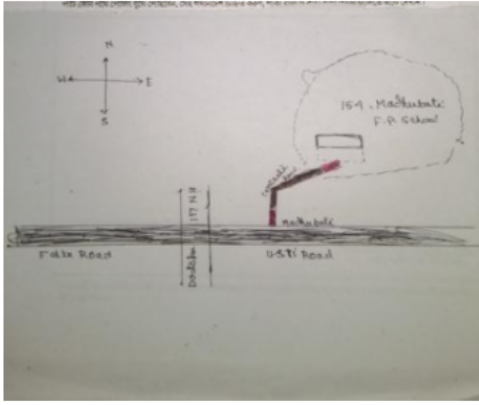

নির্বাচক নিবন্ধন আধিকারিকের স্বাক্ষর

Nazri Naksha

Google Map View

Polling Station Building Front View

Polling Station Front View

Cad View

Key MAP View

1 নাম : আশিক সেখ পিতার নাম: ফজলু সেখ বাড়ির নং : n0119 বয়স : 29 লিঙ্গ : পুরুষ	ARN1662063 ফটো উপলব্ধ	2 নাম : আরিফ সেখ পিতার নাম: ফজলু সেখ বাড়ির নং : n0119 বয়স : 36 লিঙ্গ : পুরুষ	ARN1064203 ফটো উপলব্ধ	3 নাম : পাকিজা বিবি স্বামীর নাম: আরিফ সেখ বাড়ির নং : n0119 বয়স : 31 লিঙ্গ : মহিলা	ARN1561232 ফটো উপলব্ধ
4 নাম : রাকিব সেখ পিতার নাম: ফজলু সেখ বাড়ির নং : n0119 বয়স : 30 লিঙ্গ : পুরুষ	ARN1470343 ফটো উপলব্ধ	5 নাম : আমিনা সেখ স্বামীর নাম: ফজলু সেখ বাড়ির নং : n0119 বয়স : 51 লিঙ্গ : মহিলা	WB/17/118/468297 ফটো উপলব্ধ	6 নাম : পাপিয়া খাতুন পিতার নাম: বদিয়ার চাপরাশি বাড়ির নং : এন0119 বয়স : 26 লিঙ্গ : মহিলা	ARN1788181 ফটো উপলব্ধ
7 নাম : সেখ হাসান পিতার নাম: সেখ আনিচউদ্দিন বাড়ির নং : n0121 বয়স : 49 লিঙ্গ : পুরুষ	ARN2089282 ফটো উপলব্ধ	8 নাম : সাবেরা খাতুন পিতার নাম: শেখ আণীচ উদ্দিন বাড়ির নং : বয়স : 49 লিঙ্গ : মহিলা	ARN1915560 ফটো উপলব্ধ	9 নাম : আজমিরা বিবি স্বামীর নাম: হাসান সেখ বাড়ির নং : n0121 বয়স : 32 লিঙ্গ : মহিলা	ARN1470558 ফটো উপলব্ধ
10 নাম : বিপ্লব ঘোষাল পিতার নাম: অসিত ঘোষাল বাড়ির নং : n0002 বয়স : 38 লিঙ্গ : পুরুষ	GPR2520070 ফটো উপলব্ধ	11 নাম : পূর্ণচন্দ্র মন্ডল পিতার নাম: সন্তোষ মন্ডল বাড়ির নং : n0002 বয়স : 49 লিঙ্গ : পুরুষ	GPR1156686 ফটো উপলব্ধ	12 নাম : মৌসুমী মণ্ডল স্বামীর নাম: পূর্ণ মণ্ডল বাড়ির নং : n0002 বয়স : 36 লিঙ্গ : মহিলা	ARN1368489 ফটো উপলব্ধ
13 নাম : শ্বেতা চ্যাটার্জী স্বামীর নাম: উত্তম চ্যাটার্জী বাড়ির নং : এন00108 বয়স : 55 লিঙ্গ : মহিলা	ARN2104529 ফটো উপলব্ধ	14 নাম : অন্তরীপ পাল পিতার নাম: তরুণ কুমার পাল বাড়ির নং : এন0001 বয়স : 23 লিঙ্গ : পুরুষ	ARN2105047 ফটো উপলব্ধ	15 নাম : বরণ কুমার পাল পিতার নাম: নকুল চন্দ্র পাল বাড়ির নং : n0001 বয়স : 57 লিঙ্গ : পুরুষ	ARN2155034 ফটো উপলব্ধ
16 নাম : সোমা পাল ভান্ডারী স্বামীর নাম: সিদ্ধার্থ পাল বাড়ির নং : n0001 বয়স : 26 লিঙ্গ : মহিলা	NSE1897800 ফটো উপলব্ধ	17 নাম : নিবেদিতা পাল (সাঁফুই) স্বামীর নাম: সুদীপ পাল বাড়ির নং : n0001 বয়স : 32 লিঙ্গ : মহিলা	ARN2060960 ফটো উপলব্ধ	18 নাম : কৃষ্ণা পাল স্বামীর নাম: অরুণ পাল বাড়ির নং : n0141 বয়স : 42 লিঙ্গ : মহিলা	ARN1136894 ফটো উপলব্ধ
19 নাম : তপন কুমার পাল পিতার নাম: নকুল পাল বাড়ির নং : n0001 বয়স : 66 লিঙ্গ : পুরুষ	WB/17/118/468121 ফটো উপলব্ধ	20 নাম : সিদ্ধার্থ পাল পিতার নাম: তপন কুমার পাল বাড়ির নং : n0001 বয়স : 32 লিঙ্গ : পুরুষ	ARN1368455 ফটো উপলব্ধ	21 নাম : তরুণ কুমার পাল পিতার নাম: নকুল পাল বাড়ির নং : n0001 বয়স : 66 লিঙ্গ : পুরুষ	WB/17/118/468253 ফটো উপলব্ধ
22 নাম : রমা পাল স্বামীর নাম: তরুণ পাল বাড়ির নং : n0001 বয়স : 44 লিঙ্গ : মহিলা	GPR2438232 ফটো উপলব্ধ	23 নাম : সুমিত পাল পিতার নাম: শঙ্কর পাল বাড়ির নং : n0001 বয়স : 39 লিঙ্গ : পুরুষ	GPR2438869 ফটো উপলব্ধ	24 নাম : উত্তম রায় পিতার নাম: কার্তিক রায় বাড়ির নং : n0001 বয়স : 39 লিঙ্গ : পুরুষ	GPR2438877 ফটো উপলব্ধ
25 নাম : রাজেশ্বরী পাল (মজুমদার) স্বামীর নাম: বরুণ পাল বাড়ির নং : n0001 বয়স : 40 লিঙ্গ : মহিলা	ARN0644096 ফটো উপলব্ধ	26 নাম : গীতা পাল স্বামীর নাম: তপন পাল বাড়ির নং : n0001 বয়স : 58 লিঙ্গ : মহিলা	WB/17/118/468123 ফটো উপলব্ধ	27 নাম : অরুণ কুমার পাল পিতার নাম: নকুল পাল বাড়ির নং : n0001 বয়স : 61 লিঙ্গ : পুরুষ	WB/17/118/468013 ফটো উপলব্ধ
28 নাম : সুজিত পাল পিতার নাম: শঙ্কর পাল বাড়ির নং : n0001 বয়স : 37 লিঙ্গ : পুরুষ	GPR2635555 ফটো উপলব্ধ	29 নাম : দীপ্তি পাল স্বামীর নাম: সুজিত পাল বাড়ির নং : এন0001 বয়স : 30 লিঙ্গ : মহিলা	ARN1481480 ফটো উপলব্ধ	30 নাম : সুদীপ পাল পিতার নাম: শঙ্কর পাল বাড়ির নং : n0001 বয়স : 37 লিঙ্গ : পুরুষ	GPR2635514 ফটো উপলব্ধ