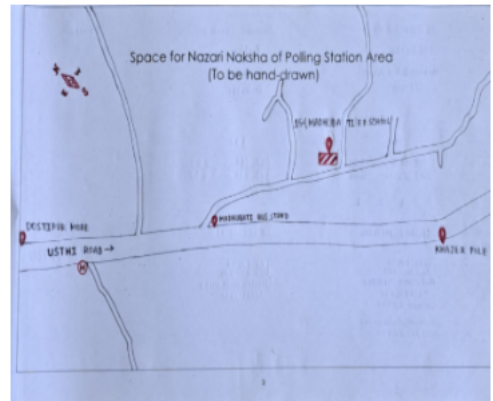

নির্বাচক নিবন্ধন আধিকারিকের স্বাক্ষর

Nazri Naksha

Google Map View

Polling Station Building Front View

Polling Station Front View

Cad View

Key MAP View

1 নাম : আশিক সেখ পিতার নাম: ফজলু সেখ বাড়ির নং : n0119 বয়স : 29 লিঙ্গ : পুরুষ	ARN1662063 ফটো উপলব্ধ	2 নাম : আরিফ সেখ পিতার নাম: ফজলু সেখ বাড়ির নং : n0119 বয়স : 36 লিঙ্গ : পুরুষ	ARN1064203 ফটো উপলব্ধ	3 নাম : পাকিজা বিবি স্বামীর নাম: আরিফ সেখ বাড়ির নং : n0119 বয়স : 31 লিঙ্গ : মহিলা	ARN1561232 ফটো উপলব্ধ
4 নাম : রাকিব সেখ পিতার নাম: ফজলু সেখ বাড়ির নং : n0119 বয়স : 30 লিঙ্গ : পুরুষ	ARN1470343 ফটো উপলব্ধ	5 নাম : আমিনা সেখ স্বামীর নাম: ফজলু সেখ বাড়ির নং : n0119 বয়স : 51 লিঙ্গ : মহিলা	WB/17/118/468297 ফটো উপলব্ধ	6 নাম : পাপিয়া খাতুন পিতার নাম: বদিয়ার চাপরাশি বাড়ির নং : এন0119 বয়স : 26 লিঙ্গ : মহিলা	ARN1788181 ফটো উপলব্ধ
7 নাম : সেখ হাসান পিতার নাম: সেখ আনিচউদ্দিন বাড়ির নং : n0121 বয়স : 49 লিঙ্গ : পুরুষ	ARN2089282 ফটো উপলব্ধ	8 নাম : সাবেরা খাতুন পিতার নাম: শেখ আণীচ উদ্দিন বাড়ির নং : বয়স : 49 লিঙ্গ : মহিলা	ARN1915560 ফটো উপলব্ধ	9 নাম : আজমিরা বিবি স্বামীর নাম: হাসান সেখ বাড়ির নং : n0121 বয়স : 32 লিঙ্গ : মহিলা	ARN1470558 ফটো উপলব্ধ
10 নাম : বিপ্লব ঘোষাল পিতার নাম: অসিত ঘোষাল বাড়ির নং : n0002 বয়স : 38 লিঙ্গ : পুরুষ	GPR2520070 ফটো উপলব্ধ	11 নাম : পূর্ণচন্দ্র মন্ডল পিতার নাম: সন্তোষ মন্ডল বাড়ির নং : n0002 বয়স : 49 লিঙ্গ : পুরুষ	GPR1156686 ফটো উপলব্ধ	12 নাম : মৌসুমী মণ্ডল স্বামীর নাম: পূর্ণ মণ্ডল বাড়ির নং : n0002 বয়স : 36 লিঙ্গ : মহিলা	ARN1368489 ফটো উপলব্ধ
13 নাম : শ্বেতা চ্যাটার্জী স্বামীর নাম: উত্তম চ্যাটার্জী বাড়ির নং : এন00108 বয়স : 55 লিঙ্গ : মহিলা	ARN2104529 ফটো উপলব্ধ	14 নাম : অন্তরীপ পাল পিতার নাম: তরুণ কুমার পাল বাড়ির নং : এন0001 বয়স : 23 লিঙ্গ : পুরুষ	ARN2105047 ফটো উপলব্ধ	15 নাম : বরণ কুমার পাল পিতার নাম: নকুল চন্দ্র পাল বাড়ির নং : n0001 বয়স : 57 লিঙ্গ : পুরুষ	ARN2155034 ফটো উপলব্ধ
16 নাম : সোমা পাল ভান্ডারী স্বামীর নাম: সিদ্ধার্থ পাল বাড়ির নং : n0001 বয়স : 26 লিঙ্গ : মহিলা	NSE1897800 ফটো উপলব্ধ	17 নাম : নিবেদিতা পাল (সাঁফুই) স্বামীর নাম: সুদীপ পাল বাড়ির নং : n0001 বয়স : 32 লিঙ্গ : মহিলা	ARN2060960 ফটো উপলব্ধ	18 নাম : কৃষ্ণা পাল স্বামীর নাম: অরুণ পাল বাড়ির নং : n0141 বয়স : 42 লিঙ্গ : মহিলা	ARN1136894 ফটো উপলব্ধ
19 নাম : তপন কুমার পাল পিতার নাম: নকুল পাল বাড়ির নং : n0001 বয়স : 66 লিঙ্গ : পুরুষ	WB/17/118/468121 ফটো উপলব্ধ	20 নাম : সিদ্ধার্থ পাল পিতার নাম: তপন কুমার পাল বাড়ির নং : n0001 বয়স : 32 লিঙ্গ : পুরুষ	ARN1368455 ফটো উপলব্ধ	21 নাম : তরুণ কুমার পাল পিতার নাম: নকুল পাল বাড়ির নং : n0001 বয়স : 66 লিঙ্গ : পুরুষ	WB/17/118/468253 ফটো উপলব্ধ
22 নাম : রমা পাল স্বামীর নাম: তরুণ পাল বাড়ির নং : n0001 বয়স : 44 লিঙ্গ : মহিলা	GPR2438232 ফটো উপলব্ধ	23 নাম : সুমিত পাল পিতার নাম: শঙ্কর পাল বাড়ির নং : n0001 বয়স : 39 লিঙ্গ : পুরুষ	GPR2438869 ফটো উপলব্ধ	24 নাম : উত্তম রায় পিতার নাম: কার্তিক রায় বাড়ির নং : n0001 বয়স : 39 লিঙ্গ : পুরুষ	GPR2438877 ফটো উপলব্ধ
25 নাম : রাজেশ্বরী পাল (মজুমদার) স্বামীর নাম: বরুণ পাল বাড়ির নং : n0001 বয়স : 40 লিঙ্গ : মহিলা	ARN0644096 ফটো উপলব্ধ	26 নাম : গীতা পাল স্বামীর নাম: তপন পাল বাড়ির নং : n0001 বয়স : 58 লিঙ্গ : মহিলা	WB/17/118/468123 ফটো উপলব্ধ	27 নাম : অরুণ কুমার পাল পিতার নাম: নকুল পাল বাড়ির নং : n0001 বয়স : 61 লিঙ্গ : পুরুষ	WB/17/118/468013 ফটো উপলব্ধ
28 নাম : সুজিত পাল পিতার নাম: শঙ্কর পাল বাড়ির নং : n0001 বয়স : 37 লিঙ্গ : পুরুষ	GPR2635555 ফটো উপলব্ধ	29 নাম : দীপ্তি পাল স্বামীর নাম: সুজিত পাল বাড়ির নং : এন0001 বয়স : 30 লিঙ্গ : মহিলা	ARN1481480 ফটো উপলব্ধ	30 নাম : সুদীপ পাল পিতার নাম: শঙ্কর পাল বাড়ির নং : n0001 বয়স : 37 লিঙ্গ : পুরুষ	GPR2635514 ফটো উপলব্ধ