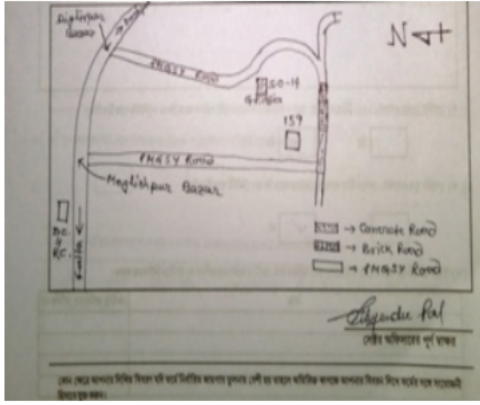

Nazri Naksha