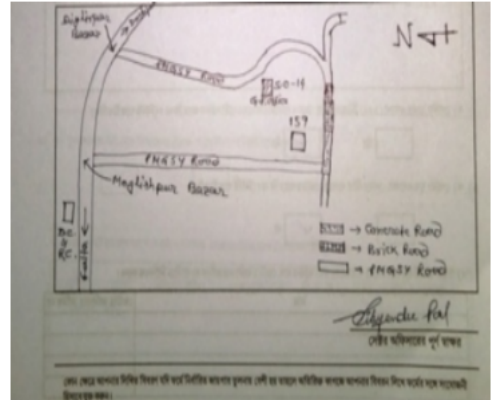

নির্বাচক নিবন্ধন আধিকারিকের স্বাক্ষর

Nazri Naksha

Google Map View

Polling Station Building Front View

Polling Station Front View

Cad View

Key MAP View

বিধানসভা নির্বাচনক্ষেত্রের নং, নাম : 144-ফলতা  
ভাগ নং, নাম : 1-মঙ্গল কোদালিয়া সিকির পাড়া