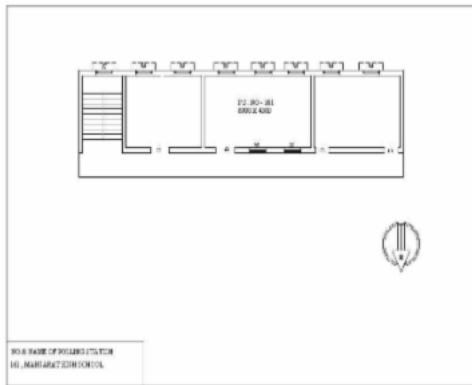

নির্বাচক নিবন্ধন আধিকারিকের স্বাক্ষর

Nazri Naksha

Google Map View

Polling Station Building Front View

Polling Station Front View

Cad View

Key MAP View

1 নাম : সাইফুদ্দিন সেখ পিতার নাম: জলিল সেখ বাড়ির নং : n0059 বয়স : 56 লিঙ্গ : পুরুষ	ARN1562834 ফটো উপলব্ধ	2 নাম : রেহেনা বিবি স্বামীর নাম: সাইফুদ্দিন সেখ বাড়ির নং : n0059 বয়স : 52 লিঙ্গ : মহিলা	GPR1511005 ফটো উপলব্ধ	3 নাম : আরিফ উদ্দিন মোল্লা পিতার নাম: রওসান আলি মোল্লা বাড়ির নং : n0089 বয়স : 30 লিঙ্গ : পুরুষ	ARN1597707 ফটো উপলব্ধ
4 নাম : সাবির উদ্দিন মোল্লা পিতার নাম: রওসান আলি মোল্লা বাড়ির নং : n0089 বয়স : 33 লিঙ্গ : পুরুষ	ARN1278944 ফটো উপলব্ধ	5 নাম : আয়েশা বিবি মোল্লা স্বামীর নাম: রওসান মোল্লা বাড়ির নং : n0089 বয়স : 53 লিঙ্গ : মহিলা	GPR1166933 ফটো উপলব্ধ	6 নাম : রওসান আলী মোল্লা পিতার নাম: নওসাদ মোল্লা বাড়ির নং : n0089 বয়স : 56 লিঙ্গ : পুরুষ	GPR1166198 ফটো উপলব্ধ
7 নাম : হাফিজুল মোল্লা পিতার নাম: নজরুল মোল্লা বাড়ির নং : n0089 বয়স : 31 লিঙ্গ : পুরুষ	ARN1562941 ফটো উপলব্ধ	8 নাম : আফসানা বিবি স্বামীর নাম: মাহিদুল মোল্লা বাড়ির নং : n0089 বয়স : 36 লিঙ্গ : মহিলা	ARN0675603 ফটো উপলব্ধ	9 নাম : মাহিদুল মোল্লা পিতার নাম: নজরুল মোল্লা বাড়ির নং : n0089 বয়স : 36 লিঙ্গ : পুরুষ	GPR2677383 ফটো উপলব্ধ
10 নাম : আনজামান বেওয়া পিতার নাম: হোসেন আলি সেখ বাড়ির নং : n0066 বয়স : 85 লিঙ্গ : মহিলা	ARN1747781 ফটো উপলব্ধ	11 নাম : মাজিদা বিবি স্বামীর নাম: নজরুল মোল্লা বাড়ির নং : n0089 বয়স : 65 লিঙ্গ : মহিলা	WB/17/118/375400 ফটো উপলব্ধ	12 নাম : জহিরউদ্দিন পিতার নাম: আক্রাম বাড়ির নং : n0066 বয়স : 33 লিঙ্গ : পুরুষ	GPR2677219 ফটো উপলব্ধ
13 নাম : আফরুজা খাতুন স্বামীর নাম: ইমতিয়াজ উদ্দিন সেখ বাড়ির নং : n0165 বয়স : 35 লিঙ্গ : মহিলা	ARN1184449 ফটো উপলব্ধ	14 নাম : সালমা বিবি স্বামীর নাম: জহির উদ্দিন সেখ বাড়ির নং : n0066 বয়স : 30 লিঙ্গ : মহিলা	ARN2056745 ফটো উপলব্ধ	15 নাম : ফিরদাউস রহমান সেখ পিতার নাম: মইনুদ্দিন সেখ বাড়ির নং : n0066 বয়স : 28 লিঙ্গ : পুরুষ	ARN1664325 ফটো উপলব্ধ
16 নাম : আনোয়ারা বিবি স্বামীর নাম: হাফিজুল মোল্লা বাড়ির নং : n0089 বয়স : 32 লিঙ্গ : মহিলা	ARN1664390 ফটো উপলব্ধ	17 নাম : হাবিবা বিবি স্বামীর নাম: সাবির উদ্দিন মোল্লা বাড়ির নং : n0089 বয়স : 31 লিঙ্গ : মহিলা	ARN1664507 ফটো উপলব্ধ	18 নাম : সুলতানা বিবি স্বামীর নাম: আলিমদ্দিন সেখ বাড়ির নং : n0066 বয়স : 35 লিঙ্গ : মহিলা	ARN1664648 ফটো উপলব্ধ
19 নাম : জোবেদা বিবি স্বামীর নাম: ইয়ার সেখ বাড়ির নং : n0069 বয়স : 35 লিঙ্গ : মহিলা	ARN1664788 ফটো উপলব্ধ	20 নাম : মানুয়ারা বিবি স্বামীর নাম: আসাদুল মোল্লা বাড়ির নং : n0128 বয়স : 31 লিঙ্গ : মহিলা	UBL1755990 ফটো উপলব্ধ	21 নাম : সাফিরুদ্দিন সেখ পিতার নাম: আক্রাম সেখ বাড়ির নং : n0066 বয়স : 40 লিঙ্গ : পুরুষ	ARN1747484 ফটো উপলব্ধ
22 নাম : মইনুদ্দিন সেখ পিতার নাম: জমিরুদ্দিন সেখ বাড়ির নং : n0066 বয়স : 48 লিঙ্গ : পুরুষ	ARN1930809 ফটো উপলব্ধ	23 নাম : কালামউদ্দিন সেখ পিতার নাম: জমিরুদ্দিন সেখ বাড়ির নং : n0066 বয়স : 48 লিঙ্গ : পুরুষ	GPR1511328 ফটো উপলব্ধ	24 নাম : আক্রাম সেখ পিতার নাম: হোসেন সেখ বাড়ির নং : n0066 বয়স : 71 লিঙ্গ : পুরুষ	WB/17/118/375632 ফটো উপলব্ধ
25 নাম : রাসিদা সেখ স্বামীর নাম: আক্রাম সেখ বাড়ির নং : n0066 বয়স : 63 লিঙ্গ : মহিলা	WB/17/118/375796 ফটো উপলব্ধ	26 নাম : আলিম উদ্দিন সেখ পিতার নাম: আক্রাম সেখ বাড়ির নং : n0066 বয়স : 37 লিঙ্গ : পুরুষ	ARN1206655 ফটো উপলব্ধ	27 নাম : নিজামউদ্দিন সেখ পিতার নাম: আক্রাম সেখ বাড়ির নং : n0066 বয়স : 36 লিঙ্গ : পুরুষ	GPR2677201 ফটো উপলব্ধ
28 নাম : ফজিলাবিবি স্বামীর নাম: মইনুদ্দিন সেখ বাড়ির নং : n0066 বয়স : 46 লিঙ্গ : মহিলা	GPR1510890 ফটো উপলব্ধ	29 নাম : নাজমা বিবি স্বামীর নাম: সাফিরুদ্দিন সেখ বাড়ির নং : n0066 বয়স : 42 লিঙ্গ : মহিলা	GPR2629012 ফটো উপলব্ধ	30 নাম : রাবেয়া বিবি স্বামীর নাম: কালামউদ্দিন সেখ বাড়ির নং : n0066 বয়স : 42 লিঙ্গ : মহিলা	GPR2677169 ফটো উপলব্ধ