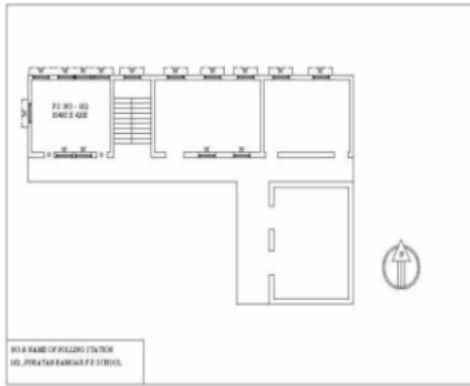

নির্বাচক নিবন্ধন আধিকারিকের স্বাক্ষর

Nazri Naksha

Google Map View

Polling Station Building Front View

Polling Station Front View

Cad View

Key MAP View

বিধানসভা নির্বাচনক্ষেত্রের নং, নাম : 144-ফলতা  
ভাগ নং, নাম : 1-মনসারাট