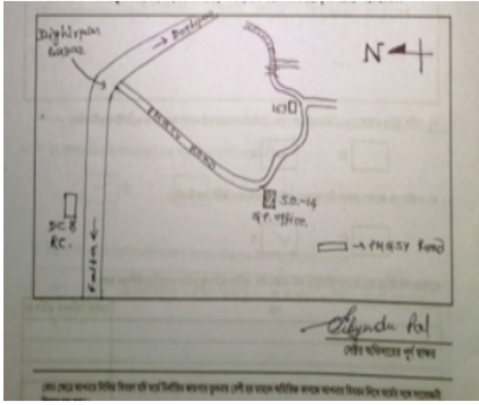

Nazri Naksha