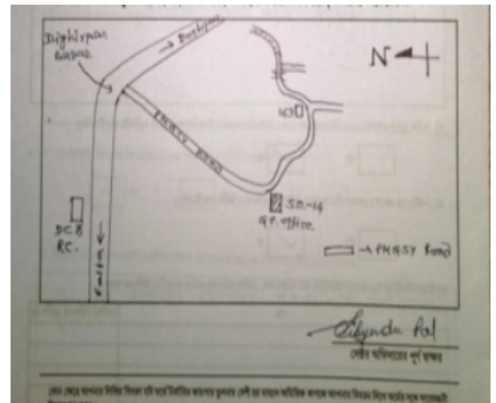

Key MAP View