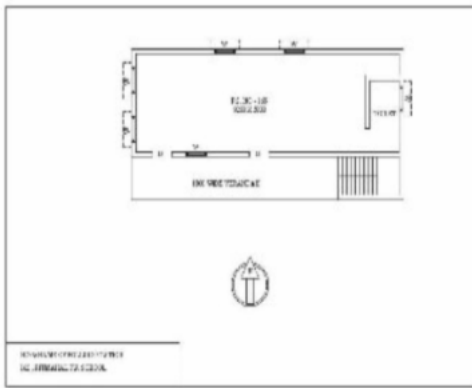

নির্বাচক নিবন্ধন আধিকারিকের স্বাক্ষর

Nazri Naksha

Google Map View

Polling Station Building Front View

Polling Station Front View

Cad View

Key MAP View

বিধানসভা নির্বাচনক্ষেত্রের নং, নাম : 144-ফলতা
ভাগ নং, নাম : 1-রীতমহল