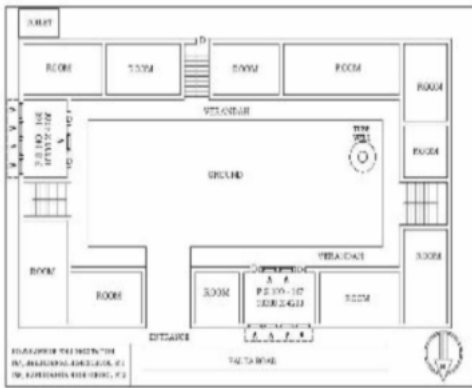

নির্বাচক নিবন্ধন আধিকারিকের স্বাক্ষর

Nazri Naksha

Google Map View

Polling Station Building Front View

Polling Station Front View

Cad View

Key MAP View

বিধানসভা নির্বাচনক্ষেত্রের নং, নাম : 144-ফলতা
ভাগ নং, নাম : 1-বাদে হরিণডাঙ্গা