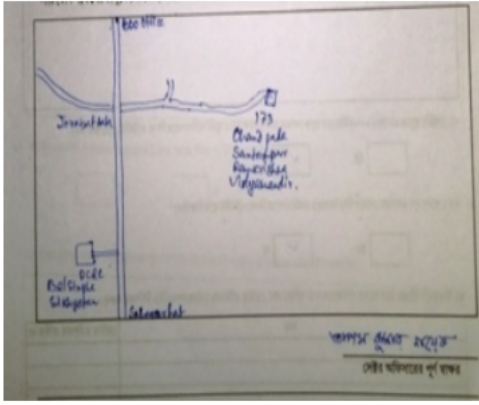

Nazri Naksha