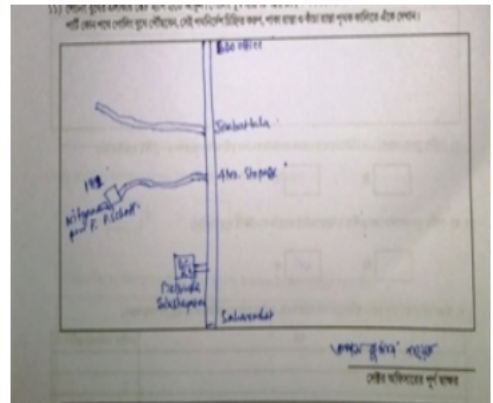

নির্বাচক নিবন্ধন আধিকারিকের স্বাক্ষর

Nazri Naksha

Google Map View

Polling Station Building Front View

Polling Station Front View

Cad View

Key MAP View

1 নাম : অমর আচার্য পিতার নাম: জ্ঞানদা আচার্য বাড়ির নং : n0007 বয়স : 71 লিঙ্গ : পুরুষ ফটো উপলব্ধ	WB/17/118/159010	2 নাম : করুনা আচার্য স্বামীর নাম: অমর আচার্য বাড়ির নং : 004 বয়স : 66 লিঙ্গ : মহিলা ফটো উপলব্ধ	GPR0279588	3 নাম : বিশ্বনাথ আচার্য পিতার নাম: অমর আচার্য বাড়ির নং : n0007 বয়স : 42 লিঙ্গ : পুরুষ ফটো উপলব্ধ	GPR2278869
4 নাম : পল্টু আচার্য পিতার নাম: অমর আচার্য বাড়ির নং : n0007 বয়স : 39 লিঙ্গ : পুরুষ ফটো উপলব্ধ	GPR2658029	5 নাম : মিতালী আচার্য স্বামীর নাম: পল্টু আচার্য বাড়ির নং : n0007 বয়স : 33 লিঙ্গ : মহিলা ফটো উপলব্ধ	ARN1284991	6 নাম : লক্ষ্মীবালা আচার্য স্বামীর নাম: সুধীর আচার্য বাড়ির নং : n0012 বয়স : 96 লিঙ্গ : মহিলা ফটো উপলব্ধ	WB/17/118/159284
7 নাম : মীরা আচার্য স্বামীর নাম: বাসুদেব আচার্য বাড়ির নং : n0012 বয়স : 59 লিঙ্গ : মহিলা ফটো উপলব্ধ	WB/17/118/159666	8 নাম : অরুণ আচার্য পিতার নাম: সুধীর আচার্য বাড়ির নং : n0012 বয়স : 64 লিঙ্গ : পুরুষ ফটো উপলব্ধ	WB/17/118/159361	9 নাম : আরতী আচার্য স্বামীর নাম: অরুণ আচার্য বাড়ির নং : n0012 বয়স : 56 লিঙ্গ : মহিলা ফটো উপলব্ধ	WB/17/118/159664
10 নাম : রাজেশ আচার্য পিতার নাম: অরুণ আচার্য বাড়ির নং : n0012 বয়স : 34 লিঙ্গ : পুরুষ ফটো উপলব্ধ	ARN1145267	11 নাম : রাহুলদেব আচার্য পিতার নাম: অরুণ আচার্য বাড়ির নং : n0012 বয়স : 32 লিঙ্গ : পুরুষ ফটো উপলব্ধ	ARN1377530	12 নাম : মনুয়া আচার্য পিতার নাম: নিমাই আচার্য বাড়ির নং : n0036 বয়স : 48 লিঙ্গ : পুরুষ ফটো উপলব্ধ	GPR1981877
13 নাম : কল্যাণী আচার্য স্বামীর নাম: মনুয়া আচার্য বাড়ির নং : n0036 বয়স : 46 লিঙ্গ : মহিলা ফটো উপলব্ধ	GPR1981885	14 নাম : রাজু আচার্য পিতার নাম: অরুণ আচার্য বাড়ির নং : n0168 বয়স : 39 লিঙ্গ : পুরুষ ফটো উপলব্ধ	GPR2658037	15 নাম : বিশ্বনাথ হালদার পিতার নাম: প্রশান্ত হালদার বাড়ির নং : n0002 বয়স : 56 লিঙ্গ : পুরুষ ফটো উপলব্ধ	WB/17/118/162019
16 নাম : সুলেখা আচার্য স্বামীর নাম: অশোক আচার্য বাড়ির নং : n0002 বয়স : 59 লিঙ্গ : মহিলা ফটো উপলব্ধ	ARN1928233	17 নাম : সুমন আচার্য পিতার নাম: অশোক আচার্য বাড়ির নং : n0002 বয়স : 32 লিঙ্গ : পুরুষ ফটো উপলব্ধ	ARN1284884	18 নাম : তপন আচার্য পিতার নাম: পালান আচার্য বাড়ির নং : n0003 বয়স : 56 লিঙ্গ : পুরুষ ফটো উপলব্ধ	WB/17/118/159463
19 নাম : মানসী আচার্য স্বামীর নাম: তপন আচার্য বাড়ির নং : n0003 বয়স : 51 লিঙ্গ : মহিলা ফটো উপলব্ধ	WB/17/118/159142	20 নাম : রতিকান্ত আচার্য পিতার নাম: জ্ঞানদা আচার্য বাড়ির নং : n0005 বয়স : 76 লিঙ্গ : পুরুষ ফটো উপলব্ধ	ARN1974591	21 নাম : সমর আচার্য পিতার নাম: জ্ঞানদা আচার্য বাড়ির নং : n0006 বয়স : 61 লিঙ্গ : পুরুষ ফটো উপলব্ধ	GPR1136142
22 নাম : বীনা আচার্য স্বামীর নাম: সমর আচার্য বাড়ির নং : n0006 বয়স : 54 লিঙ্গ : মহিলা ফটো উপলব্ধ	ARN1965565	23 নাম : অমিত আচার্য পিতার নাম: সমর আচার্য বাড়ির নং : C/43 বয়স : 38 লিঙ্গ : পুরুষ ফটো উপলব্ধ	GPR2615508	24 নাম : রনিমা আচার্য পিতার নাম: সমর আচার্য বাড়ির নং : n0006 বয়স : 33 লিঙ্গ : মহিলা ফটো উপলব্ধ	ARN1284983
25 নাম : সুমিত আচার্য মায়ের নাম: সমর আচার্য বাড়ির নং : n0006 বয়স : 30 লিঙ্গ : পুরুষ ফটো উপলব্ধ	ARN1480151	26 নাম : অঙ্কিতা হালদার পিতার নাম: বিশ্বনাথ হালদার বাড়ির নং : এন0002 বয়স : 25 লিঙ্গ : মহিলা ফটো উপলব্ধ	ARN1862598	27 নাম : সুধমা আচার্য স্বামীর নাম: সুমন আচার্য বাড়ির নং : n0002 বয়স : 28 লিঙ্গ : মহিলা ফটো উপলব্ধ	ARN1752559
28 নাম : মামনি আচার্য স্বামীর নাম: বিশ্বনাথ আচার্য বাড়ির নং : n0007 বয়স : 31 লিঙ্গ : মহিলা ফটো উপলব্ধ	ARN1752484	29 নাম : মধুমিতা আচার্য স্বামীর নাম: রাজু আচার্য বাড়ির নং : n0168 বয়স : 33 লিঙ্গ : মহিলা ফটো উপলব্ধ	ARN1764018	30 নাম : বর্ষা মন্ডল স্বামীর নাম: কল্যাণ মন্ডল বাড়ির নং : n0036 বয়স : 26 লিঙ্গ : মহিলা ফটো উপলব্ধ	ARN1862564