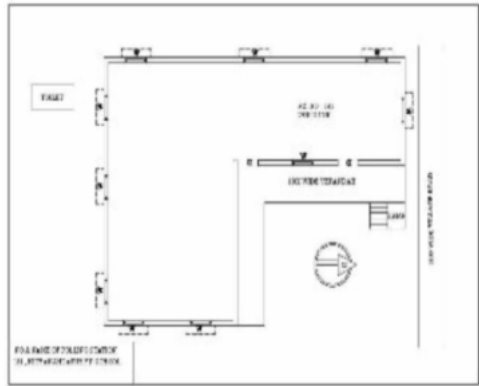

নির্বাচক নিবন্ধন আধিকারিকের স্বাক্ষর

Nazri Naksha

Google Map View

Polling Station Building Front View

Polling Station Front View

Cad View

Key MAP View

1 নাম : অমর আচার্য পিতার নাম: জ্ঞানদা আচার্য বাড়ির নং : n0007 বয়স : 71 লিঙ্গ : পুরুষ ফটো উপলব্ধ	WB/17/118/159010	2 নাম : করুনা আচার্য স্বামীর নাম: অমর আচার্য বাড়ির নং : 004 বয়স : 66 লিঙ্গ : মহিলা ফটো উপলব্ধ	GPR0279588	3 নাম : বিশ্বনাথ আচার্য পিতার নাম: অমর আচার্য বাড়ির নং : n0007 বয়স : 42 লিঙ্গ : পুরুষ ফটো উপলব্ধ	GPR2278869
4 নাম : পল্টু আচার্য পিতার নাম: অমর আচার্য বাড়ির নং : n0007 বয়স : 39 লিঙ্গ : পুরুষ ফটো উপলব্ধ	GPR2658029	5 নাম : মিতালী আচার্য স্বামীর নাম: পল্টু আচার্য বাড়ির নং : n0007 বয়স : 33 লিঙ্গ : মহিলা ফটো উপলব্ধ	ARN1284991	6 নাম : লক্ষ্মীবালা আচার্য স্বামীর নাম: সুধীর আচার্য বাড়ির নং : n0012 বয়স : 96 লিঙ্গ : মহিলা ফটো উপলব্ধ	WB/17/118/159284
7 নাম : মীরা আচার্য স্বামীর নাম: বাসুদেব আচার্য বাড়ির নং : n0012 বয়স : 59 লিঙ্গ : মহিলা ফটো উপলব্ধ	WB/17/118/159666	8 নাম : অরুণ আচার্য পিতার নাম: সুধীর আচার্য বাড়ির নং : n0012 বয়স : 64 লিঙ্গ : পুরুষ ফটো উপলব্ধ	WB/17/118/159361	9 নাম : আরতী আচার্য স্বামীর নাম: অরুণ আচার্য বাড়ির নং : n0012 বয়স : 56 লিঙ্গ : মহিলা ফটো উপলব্ধ	WB/17/118/159664
10 নাম : রাজেশ আচার্য পিতার নাম: অরুণ আচার্য বাড়ির নং : n0012 বয়স : 34 লিঙ্গ : পুরুষ ফটো উপলব্ধ	ARN1145267	11 নাম : রাহুলদেব আচার্য পিতার নাম: অরুণ আচার্য বাড়ির নং : n0012 বয়স : 32 লিঙ্গ : পুরুষ ফটো উপলব্ধ	ARN1377530	12 নাম : মনুয়া আচার্য পিতার নাম: নিমাই আচার্য বাড়ির নং : n0036 বয়স : 48 লিঙ্গ : পুরুষ ফটো উপলব্ধ	GPR1981877
13 নাম : কল্যাণী আচার্য স্বামীর নাম: মনুয়া আচার্য বাড়ির নং : n0036 বয়স : 46 লিঙ্গ : মহিলা ফটো উপলব্ধ	GPR1981885	14 নাম : রাজু আচার্য পিতার নাম: অরুণ আচার্য বাড়ির নং : n0168 বয়স : 39 লিঙ্গ : পুরুষ ফটো উপলব্ধ	GPR2658037	15 নাম : বিশ্বনাথ হালদার পিতার নাম: প্রশান্ত হালদার বাড়ির নং : n0002 বয়স : 56 লিঙ্গ : পুরুষ ফটো উপলব্ধ	WB/17/118/162019
16 নাম : সুলেখা আচার্য স্বামীর নাম: অশোক আচার্য বাড়ির নং : n0002 বয়স : 59 লিঙ্গ : মহিলা ফটো উপলব্ধ	ARN1928233	17 নাম : সুমন আচার্য পিতার নাম: অশোক আচার্য বাড়ির নং : n0002 বয়স : 32 লিঙ্গ : পুরুষ ফটো উপলব্ধ	ARN1284884	18 নাম : তপন আচার্য পিতার নাম: পালান আচার্য বাড়ির নং : n0003 বয়স : 56 লিঙ্গ : পুরুষ ফটো উপলব্ধ	WB/17/118/159463
19 নাম : মানসী আচার্য স্বামীর নাম: তপন আচার্য বাড়ির নং : n0003 বয়স : 51 লিঙ্গ : মহিলা ফটো উপলব্ধ	WB/17/118/159142	20 নাম : রতিকান্ত আচার্য পিতার নাম: জ্ঞানদা আচার্য বাড়ির নং : n0005 বয়স : 76 লিঙ্গ : পুরুষ ফটো উপলব্ধ	ARN1974591	21 নাম : সমর আচার্য পিতার নাম: জ্ঞানদা আচার্য বাড়ির নং : n0006 বয়স : 61 লিঙ্গ : পুরুষ ফটো উপলব্ধ	GPR1136142
22 নাম : বীনা আচার্য স্বামীর নাম: সমর আচার্য বাড়ির নং : n0006 বয়স : 54 লিঙ্গ : মহিলা ফটো উপলব্ধ	ARN1965565	23 নাম : অমিত আচার্য পিতার নাম: সমর আচার্য বাড়ির নং : C/43 বয়স : 38 লিঙ্গ : পুরুষ ফটো উপলব্ধ	GPR2615508	24 নাম : রনিমা আচার্য পিতার নাম: সমর আচার্য বাড়ির নং : n0006 বয়স : 33 লিঙ্গ : মহিলা ফটো উপলব্ধ	ARN1284983
25 নাম : সুমিত আচার্য মায়ের নাম: সমর আচার্য বাড়ির নং : n0006 বয়স : 30 লিঙ্গ : পুরুষ ফটো উপলব্ধ	ARN1480151	26 নাম : অঙ্কিতা হালদার পিতার নাম: বিশ্বনাথ হালদার বাড়ির নং : এন0002 বয়স : 25 লিঙ্গ : মহিলা ফটো উপলব্ধ	ARN1862598	27 নাম : সুধমা আচার্য স্বামীর নাম: সুমন আচার্য বাড়ির নং : n0002 বয়স : 28 লিঙ্গ : মহিলা ফটো উপলব্ধ	ARN1752559
28 নাম : মামনি আচার্য স্বামীর নাম: বিশ্বনাথ আচার্য বাড়ির নং : n0007 বয়স : 31 লিঙ্গ : মহিলা ফটো উপলব্ধ	ARN1752484	29 নাম : মধুমিতা আচার্য স্বামীর নাম: রাজু আচার্য বাড়ির নং : n0168 বয়স : 33 লিঙ্গ : মহিলা ফটো উপলব্ধ	ARN1764018	30 নাম : বর্ষা মন্ডল স্বামীর নাম: কল্যাণ মন্ডল বাড়ির নং : n0036 বয়স : 26 লিঙ্গ : মহিলা ফটো উপলব্ধ	ARN1862564