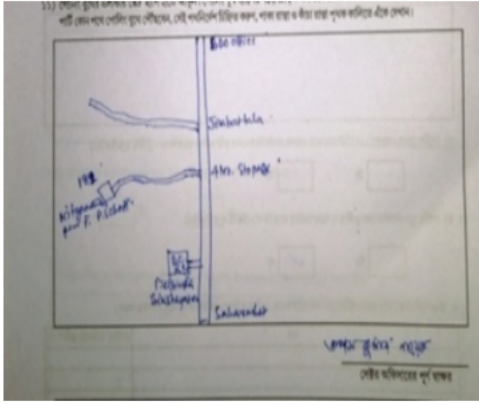

Nazri Naksha