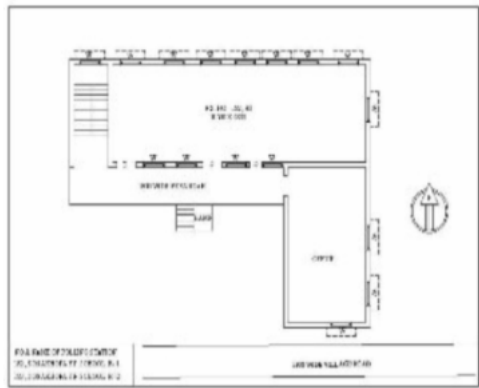

নির্বাচক নিবন্ধন আধিকারিকের স্বাক্ষর

Nazri Naksha

Google Map View

Polling Station Building Front View

Polling Station Front View

Cad View

Key MAP View

1 নাম : মনিজা বিবি স্বামীর নাম: আয়ুব খাঁ বাড়ির নং : n0059 বয়স : 49 লিঙ্গ : মহিলা ফটো উপলব্ধ	WB/17/118/138805	2 নাম : আউপ খাঁ পিতার নাম: মকশেদ খাঁ বাড়ির নং : n0059 বয়স : 53 লিঙ্গ : পুরুষ ফটো উপলব্ধ	WB/17/118/138806	3 নাম : হাসিনা বিবি স্বামীর নাম: মকশেদ খাঁ বাড়ির নং : n0059 বয়স : 68 লিঙ্গ : মহিলা ফটো উপলব্ধ	WB/17/118/138189
4 নাম : মোঃ সাজ্জাত হোসেন খাঁ পিতার নাম: মোঃ ইসমাইল খাঁ বাড়ির নং : n0032 বয়স : 34 লিঙ্গ : পুরুষ ফটো উপলব্ধ	ARN1210673	5 নাম : আসমিলা বিবি স্বামীর নাম: আলেকুল খাঁ বাড়ির নং : n0032 বয়স : 49 লিঙ্গ : মহিলা ফটো উপলব্ধ	WB/17/118/138163	6 নাম : নাদিরা বিবি স্বামীর নাম: আবদুল হামিদ খাঁ বাড়ির নং : n0024 বয়স : 49 লিঙ্গ : মহিলা ফটো উপলব্ধ	WB/17/118/138024
7 নাম : রশ্মিলা বিবি স্বামীর নাম: শাজাহান খাঁ বাড়ির নং : n0019 বয়স : 37 লিঙ্গ : মহিলা ফটো উপলব্ধ	ARN1210749	8 নাম : ছপুরা বিবি স্বামীর নাম: হালিম খাঁ বাড়ির নং : n0017 বয়স : 42 লিঙ্গ : মহিলা ফটো উপলব্ধ	ARN1082635	9 নাম : হালি বিবি স্বামীর নাম: গুলজার খাঁ বাড়ির নং : n0017 বয়স : 73 লিঙ্গ : মহিলা ফটো উপলব্ধ	WB/17/118/138073
10 নাম : আনোয়ার বিবি স্বামীর নাম: আঃ খালেক খাঁ বাড়ির নং : n0061 বয়স : 68 লিঙ্গ : মহিলা ফটো উপলব্ধ	WB/17/118/138688	11 নাম : আনার খাঁ পিতার নাম: খালেক খাঁ বাড়ির নং : n0061 বয়স : 53 লিঙ্গ : পুরুষ ফটো উপলব্ধ	GPR1500917	12 নাম : আজমিরা বিবি স্বামীর নাম: আনার খাঁ বাড়ির নং : n0061 বয়স : 44 লিঙ্গ : মহিলা ফটো উপলব্ধ	GPR1500875
13 নাম : নুর হাসান খাঁ পিতার নাম: খালেক খাঁ বাড়ির নং : n0061 বয়স : 37 লিঙ্গ : পুরুষ ফটো উপলব্ধ	ARN1067834	14 নাম : শাজাহান খাঁ পিতার নাম: লতিফ খাঁ বাড়ির নং : n0026 বয়স : 38 লিঙ্গ : পুরুষ ফটো উপলব্ধ	GPR2614287	15 নাম : রমিচা বিবি স্বামীর নাম: আঃ লতিফ খাঁ বাড়ির নং : n0026 বয়স : 81 লিঙ্গ : মহিলা ফটো উপলব্ধ	WB/17/118/138074
16 নাম : রেহেনা বিবি স্বামীর নাম: নজরুল খাঁ বাড়ির নং : n0046 বয়স : 51 লিঙ্গ : মহিলা ফটো উপলব্ধ	GPR2545309	17 নাম : নজরুল খাঁ পিতার নাম: আঃ সাতার খাঁ বাড়ির নং : n0046 বয়স : 62 লিঙ্গ : পুরুষ ফটো উপলব্ধ	ARN2335354	18 নাম : মর্তজা খাঁ পিতার নাম: খলিল খাঁ বাড়ির নং : n0049 বয়স : 36 লিঙ্গ : পুরুষ ফটো উপলব্ধ	ARN1146075
19 নাম : আরিফা বিবি স্বামীর নাম: মুস্তাফা খাঁ বাড়ির নং : n0049 বয়স : 31 লিঙ্গ : মহিলা ফটো উপলব্ধ	ARN1377688	20 নাম : মুস্তাফা খাঁ পিতার নাম: খলিল খাঁ বাড়ির নং : n0049 বয়স : 40 লিঙ্গ : পুরুষ ফটো উপলব্ধ	ARN1146083	21 নাম : মনজুরাবিবি স্বামীর নাম: খলিল খাঁ বাড়ির নং : n0049 বয়স : 62 লিঙ্গ : মহিলা ফটো উপলব্ধ	WB/17/118/138029
22 নাম : রসিদা বিবি স্বামীর নাম: সিরাজুল খাঁ বাড়ির নং : n0066 বয়স : 55 লিঙ্গ : মহিলা ফটো উপলব্ধ	WB/17/118/138166	23 নাম : রপিকুল খাঁ পিতার নাম: সিরাজুল খাঁ বাড়ির নং : n0066 বয়স : 31 লিঙ্গ : পুরুষ ফটো উপলব্ধ	ARN1480367	24 নাম : রবিউল খাঁ পিতার নাম: সিরাজুল খাঁ বাড়ির নং : n0066 বয়স : 29 লিঙ্গ : পুরুষ ফটো উপলব্ধ	ARN1568716
25 নাম : গলেনুর বিবি স্বামীর নাম: হায়েদত খাঁ বাড়ির নং : n0113 বয়স : 81 লিঙ্গ : মহিলা ফটো উপলব্ধ	WB/17/118/138160	26 নাম : মমতাজ বিবি স্বামীর নাম: হায়েদত খাঁ বাড়ির নং : n0113 বয়স : 66 লিঙ্গ : মহিলা ফটো উপলব্ধ	WB/17/118/138845	27 নাম : তাজউদ্দিন খাঁ মায়ের নাম: হায়েদত আলি খাঁ বাড়ির নং : n0113 বয়স : 37 লিঙ্গ : পুরুষ ফটো উপলব্ধ	ARN0768887
28 নাম : অলিও রহমান খাঁ পিতার নাম: হায়েদত খাঁ বাড়ির নং : n0113 বয়স : 42 লিঙ্গ : পুরুষ ফটো উপলব্ধ	ARN1146281	29 নাম : হাসিনা বিবি স্বামীর নাম: তাজউদ্দিন খাঁ বাড়ির নং : n0113 বয়স : 40 লিঙ্গ : মহিলা ফটো উপলব্ধ	ARN1145788	30 নাম : আসপিয়ার খাঁ পিতার নাম: সইদুল খাঁ বাড়ির নং : n0113 বয়স : 32 লিঙ্গ : পুরুষ ফটো উপলব্ধ	ARN1285741