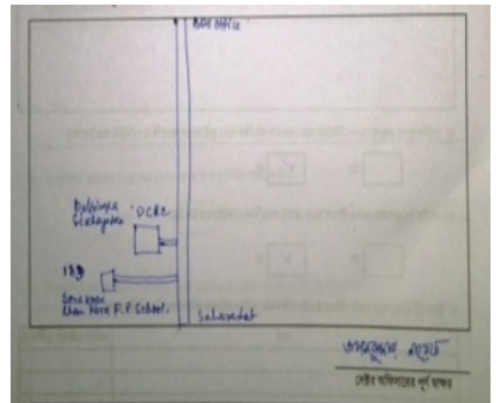

নির্বাচক নিবন্ধন আধিকারিকের স্বাক্ষর

Nazri Naksha

Google Map View

Polling Station Building Front View

Polling Station Front View

Cad View

Key MAP View

1 নাম : সাবিনা খাতুন পিতার নাম: আকবর সেখ বাড়ির নং : এন0057 বয়স : 29 লিঙ্গ : মহিলা	ARN1673367 ফটো উপলব্ধ	2 নাম : রুফাইদা খাতুন পিতার নাম: আনামত সেখ বাড়ির নং : n0050 বয়স : 31 লিঙ্গ : মহিলা	ARN1673409 ফটো উপলব্ধ	3 নাম : শাকিলা সেখ স্বামীর নাম: আনামত সেখ বাড়ির নং : n0050 বয়স : 46 লিঙ্গ : মহিলা	ARN1673391 ফটো উপলব্ধ
4 নাম : আনামত সেখ পিতার নাম: বজরুল্লাহ সেখ বাড়ির নং : n0050 বয়স : 57 লিঙ্গ : পুরুষ	CFZ1216407 ফটো উপলব্ধ	5 নাম : জাকির সেখ পিতার নাম: করিম আলী সেখ বাড়ির নং : n0050 বয়স : 50 লিঙ্গ : পুরুষ	ARN1942135 ফটো উপলব্ধ	6 নাম : হালিমনবিবি স্বামীর নাম: করিম আলী সেখ বাড়ির নং : n0050 বয়স : 79 লিঙ্গ : মহিলা	GPR0246199 ফটো উপলব্ধ
7 নাম : আলেকজান বিবি স্বামীর নাম: সাকারালি লস্কর বাড়ির নং : n0006 বয়স : 39 লিঙ্গ : মহিলা	ARN1285535 ফটো উপলব্ধ	8 নাম : সাকার আলি লস্কর পিতার নাম: জিয়াদ লস্কর বাড়ির নং : n0006 বয়স : 40 লিঙ্গ : পুরুষ	GPR2487130 ফটো উপলব্ধ	9 নাম : জাসমিনা খাতুন পিতার নাম: জালাল মিস্ত্রী বাড়ির নং : n0006 বয়স : 30 লিঙ্গ : মহিলা	ARN1568856 ফটো উপলব্ধ
10 নাম : তসমিনা বিবি স্বামীর নাম: আলেক নবি সেখ বাড়ির নং : n0006 বয়স : 73 লিঙ্গ : মহিলা	ARN1082650 ফটো উপলব্ধ	11 নাম : সহানারা বেগম স্বামীর নাম: আরমিন হোসেন বাড়ির নং : n0051 বয়স : 47 লিঙ্গ : মহিলা	ARN0771436 ফটো উপলব্ধ	12 নাম : আরামিন হোসেন পিতার নাম: বক্রার আলি সেখ বাড়ির নং : n0051 বয়স : 53 লিঙ্গ : পুরুষ	ARN0771428 ফটো উপলব্ধ
13 নাম : ইমামা মোল্লা পিতার নাম: খলিল মোল্লা বাড়ির নং : n0003 বয়স : 49 লিঙ্গ : পুরুষ	WB/17/118/138154 ফটো উপলব্ধ	14 নাম : আমোনা বিবি স্বামীর নাম: খলিল মোল্লা বাড়ির নং : n0003 বয়স : 73 লিঙ্গ : মহিলা	WB/17/118/138222 ফটো উপলব্ধ	15 নাম : জাহাঙ্গীর সেখ পিতার নাম: করিম আলি সেখ বাড়ির নং : n0050 বয়স : 44 লিঙ্গ : পুরুষ	ARN1146141 ফটো উপলব্ধ
16 নাম : তনুজা বিবি স্বামীর নাম: আকবর সেখ বাড়ির নং : n0057 বয়স : 50 লিঙ্গ : মহিলা	ARN1920594 ফটো উপলব্ধ	17 নাম : অনুজা বিবি স্বামীর নাম: জাহাঙ্গীর সেখ বাড়ির নং : n0050 বয়স : 41 লিঙ্গ : মহিলা	ARN1146158 ফটো উপলব্ধ	18 নাম : মিনারা বিবি স্বামীর নাম: জাকির হোসেন সেখ বাড়ির নং : n0050 বয়স : 50 লিঙ্গ : মহিলা	GPR2270833 ফটো উপলব্ধ
19 নাম : সুরঞ্জিৎ অধিকারী মায়ের নাম: সন্ধ্যা অধিকারী বাড়ির নং : এন000 বয়স : 23 লিঙ্গ : পুরুষ	ARN2135283 ফটো উপলব্ধ	20 নাম : কুম্ভা গিরি স্বামীর নাম: রাজেশ গিরি বাড়ির নং : এন00196 বয়স : 43 লিঙ্গ : মহিলা	ARN2136091 ফটো উপলব্ধ	21 নাম : সৌমেন গিরি পিতার নাম: রাজেশ গিরি বাড়ির নং : এন.00196 বয়স : 24 লিঙ্গ : পুরুষ	ARN2136067 ফটো উপলব্ধ
22 নাম : প্রিয়ঙ্কা দলুই স্বামীর নাম: সন্ধ্যা দলুই বাড়ির নং : এন00176 বয়স : 23 লিঙ্গ : মহিলা	ARN2135648 ফটো উপলব্ধ	23 নাম : মহুয়া দলুই স্বামীর নাম: আশীষ দলুই বাড়ির নং : এন000132 বয়স : 23 লিঙ্গ : মহিলা	ARN2135408 ফটো উপলব্ধ	24 নাম : সুদাম দলুই পিতার নাম: বাবলু দলুই বাড়ির নং : এন00181 বয়স : 23 লিঙ্গ : পুরুষ	ARN2135366 ফটো উপলব্ধ
25 নাম : অনন্যা দলুই পিতার নাম: সৌতম দলুই বাড়ির নং : এন0103 বয়স : 22 লিঙ্গ : মহিলা	ARN2184851 ফটো উপলব্ধ	26 নাম : সীমা দলুই পিতার নাম: জগদীশ দলুই বাড়ির নং : n0062 বয়স : 35 লিঙ্গ : মহিলা	ARN1285600 ফটো উপলব্ধ	27 নাম : মিলি দলুই (মিস্ত্রী) স্বামীর নাম: দীপঙ্কর দলুই বাড়ির নং : এন0104 বয়স : 26 লিঙ্গ : মহিলা	ARN1863182 ফটো উপলব্ধ
28 নাম : দীপ দাস পিতার নাম: দুধকুমার দাস বাড়ির নং : এন0076 বয়স : 25 লিঙ্গ : পুরুষ	ARN1863158 ফটো উপলব্ধ	29 নাম : সুজাতা দাস স্বামীর নাম: পুলক দাস বাড়ির নং : n0075 বয়স : 28 লিঙ্গ : মহিলা	NSE1813153 ফটো উপলব্ধ	30 নাম : মান্দী দাস স্বামীর নাম: বুলু দাস বাড়ির নং : n0076 বয়স : 28 লিঙ্গ : মহিলা	NSE1710516 ফটো উপলব্ধ