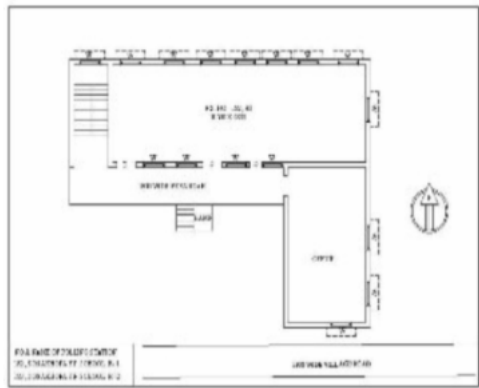

নির্বাচক নিবন্ধন আধিকারিকের স্বাক্ষর

Nazri Naksha

Google Map View

Polling Station Building Front View

Polling Station Front View

Cad View

Key MAP View

1 নাম : সাবিনা খাতুন পিতার নাম: আকবর সেখ বাড়ির নং : এন0057 বয়স : 29 লিঙ্গ : মহিলা	ARN1673367 ফটো উপলব্ধ	2 নাম : রুফাইদা খাতুন পিতার নাম: আনামত সেখ বাড়ির নং : n0050 বয়স : 31 লিঙ্গ : মহিলা	ARN1673409 ফটো উপলব্ধ	3 নাম : শাকিলা সেখ স্বামীর নাম: আনামত সেখ বাড়ির নং : n0050 বয়স : 46 লিঙ্গ : মহিলা	ARN1673391 ফটো উপলব্ধ
4 নাম : আনামত সেখ পিতার নাম: বজরুল্লাহ সেখ বাড়ির নং : n0050 বয়স : 57 লিঙ্গ : পুরুষ	CFZ1216407 ফটো উপলব্ধ	5 নাম : জাকির সেখ পিতার নাম: করিম আলী সেখ বাড়ির নং : n0050 বয়স : 50 লিঙ্গ : পুরুষ	ARN1942135 ফটো উপলব্ধ	6 নাম : হালিমনবিবি স্বামীর নাম: করিম আলী সেখ বাড়ির নং : n0050 বয়স : 79 লিঙ্গ : মহিলা	GPR0246199 ফটো উপলব্ধ
7 নাম : আলেকজান বিবি স্বামীর নাম: সাকারালি লস্কর বাড়ির নং : n0006 বয়স : 39 লিঙ্গ : মহিলা	ARN1285535 ফটো উপলব্ধ	8 নাম : সাকার আলি লস্কর পিতার নাম: জিয়াদ লস্কর বাড়ির নং : n0006 বয়স : 40 লিঙ্গ : পুরুষ	GPR2487130 ফটো উপলব্ধ	9 নাম : জাসমিনা খাতুন পিতার নাম: জালাল মিস্ত্রী বাড়ির নং : n0006 বয়স : 30 লিঙ্গ : মহিলা	ARN1568856 ফটো উপলব্ধ
10 নাম : তসমিনা বিবি স্বামীর নাম: আলেক নবি সেখ বাড়ির নং : n0006 বয়স : 73 লিঙ্গ : মহিলা	ARN1082650 ফটো উপলব্ধ	11 নাম : সহানারা বেগম স্বামীর নাম: আরমিন হোসেন বাড়ির নং : n0051 বয়স : 47 লিঙ্গ : মহিলা	ARN0771436 ফটো উপলব্ধ	12 নাম : আরামিন হোসেন পিতার নাম: বক্রার আলি সেখ বাড়ির নং : n0051 বয়স : 53 লিঙ্গ : পুরুষ	ARN0771428 ফটো উপলব্ধ
13 নাম : ইমামা মোল্লা পিতার নাম: খলিল মোল্লা বাড়ির নং : n0003 বয়স : 49 লিঙ্গ : পুরুষ	WB/17/118/138154 ফটো উপলব্ধ	14 নাম : আমোনা বিবি স্বামীর নাম: খলিল মোল্লা বাড়ির নং : n0003 বয়স : 73 লিঙ্গ : মহিলা	WB/17/118/138222 ফটো উপলব্ধ	15 নাম : জাহাঙ্গীর সেখ পিতার নাম: করিম আলি সেখ বাড়ির নং : n0050 বয়স : 44 লিঙ্গ : পুরুষ	ARN1146141 ফটো উপলব্ধ
16 নাম : তনুজা বিবি স্বামীর নাম: আকবর সেখ বাড়ির নং : n0057 বয়স : 50 লিঙ্গ : মহিলা	ARN1920594 ফটো উপলব্ধ	17 নাম : অনুজা বিবি স্বামীর নাম: জাহাঙ্গীর সেখ বাড়ির নং : n0050 বয়স : 41 লিঙ্গ : মহিলা	ARN1146158 ফটো উপলব্ধ	18 নাম : মিনারা বিবি স্বামীর নাম: জাকির হোসেন সেখ বাড়ির নং : n0050 বয়স : 50 লিঙ্গ : মহিলা	GPR2270833 ফটো উপলব্ধ
19 নাম : সুরঞ্জিৎ অধিকারী মায়ের নাম: সন্ধ্যা অধিকারী বাড়ির নং : এন000 বয়স : 23 লিঙ্গ : পুরুষ	ARN2135283 ফটো উপলব্ধ	20 নাম : কুম্ভা গিরি স্বামীর নাম: রাজেশ গিরি বাড়ির নং : এন00196 বয়স : 43 লিঙ্গ : মহিলা	ARN2136091 ফটো উপলব্ধ	21 নাম : সৌমেন গিরি পিতার নাম: রাজেশ গিরি বাড়ির নং : এন.00196 বয়স : 24 লিঙ্গ : পুরুষ	ARN2136067 ফটো উপলব্ধ
22 নাম : প্রিয়ঙ্কা দলুই স্বামীর নাম: সন্ধ্যা দলুই বাড়ির নং : এন00176 বয়স : 23 লিঙ্গ : মহিলা	ARN2135648 ফটো উপলব্ধ	23 নাম : মহুয়া দলুই স্বামীর নাম: আশীষ দলুই বাড়ির নং : এন000132 বয়স : 23 লিঙ্গ : মহিলা	ARN2135408 ফটো উপলব্ধ	24 নাম : সুদাম দলুই পিতার নাম: বাবলু দলুই বাড়ির নং : এন00181 বয়স : 23 লিঙ্গ : পুরুষ	ARN2135366 ফটো উপলব্ধ
25 নাম : অনন্যা দলুই পিতার নাম: সৌতম দলুই বাড়ির নং : এন0103 বয়স : 22 লিঙ্গ : মহিলা	ARN2184851 ফটো উপলব্ধ	26 নাম : সীমা দলুই পিতার নাম: জগদীশ দলুই বাড়ির নং : n0062 বয়স : 35 লিঙ্গ : মহিলা	ARN1285600 ফটো উপলব্ধ	27 নাম : মিলি দলুই (মিস্ত্রী) স্বামীর নাম: দীপঙ্কর দলুই বাড়ির নং : এন0104 বয়স : 26 লিঙ্গ : মহিলা	ARN1863182 ফটো উপলব্ধ
28 নাম : দীপ দাস পিতার নাম: দুধকুমার দাস বাড়ির নং : এন0076 বয়স : 25 লিঙ্গ : পুরুষ	ARN1863158 ফটো উপলব্ধ	29 নাম : সুজাতা দাস স্বামীর নাম: পুলক দাস বাড়ির নং : n0075 বয়স : 28 লিঙ্গ : মহিলা	NSE1813153 ফটো উপলব্ধ	30 নাম : মান্দী দাস স্বামীর নাম: বুলু দাস বাড়ির নং : n0076 বয়স : 28 লিঙ্গ : মহিলা	NSE1710516 ফটো উপলব্ধ