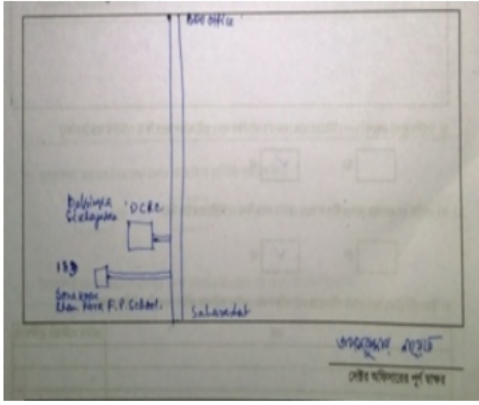

Nazri Naksha