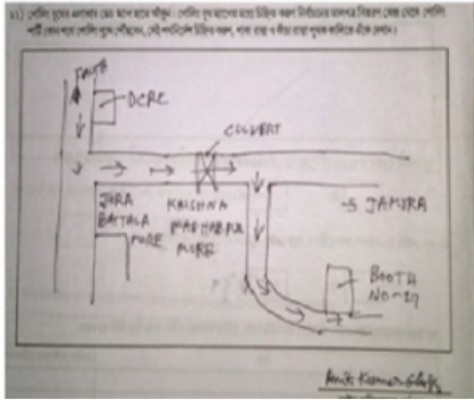

Nazri Naksha