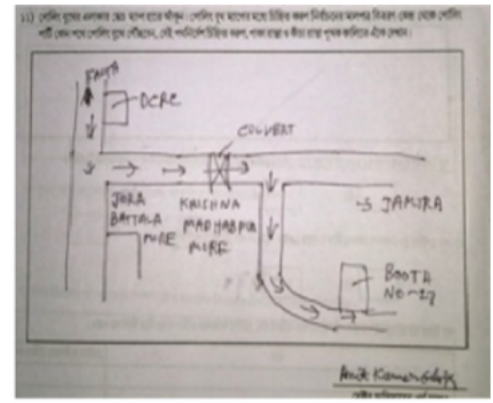

নির্বাচক নিবন্ধন আধিকারিকের স্বাক্ষর

Nazri Naksha

Google Map View

Polling Station Building Front View

Polling Station Front View

Cad View

Key MAP View

1 নাম : রিক্তা অধিকারী স্বামীর নাম: শুভঙ্কর অধিকারী বাড়ির নং : n0130 বয়স : 24 লিঙ্গ : মহিলা	ARN2035871 ফটো উপলব্ধ	2 নাম : শঙ্কর কুমার কোটাল পিতার নাম: সুভাষ চন্দ্র কোটাল বাড়ির নং : n0151 বয়স : 72 লিঙ্গ : পুরুষ	ARN2223816 ফটো উপলব্ধ	3 নাম : অভয়া কোটাল স্বামীর নাম: শঙ্কর কুমার কোটাল বাড়ির নং : n0152 বয়স : 63 লিঙ্গ : মহিলা	WB/27/187/570260 ফটো উপলব্ধ
4 নাম : লিপিকা ঘোষ স্বামীর নাম: শুভাসীষ ঘোষ বাড়ির নং : n0150 বয়স : 40 লিঙ্গ : মহিলা	GPR2486041 ফটো উপলব্ধ	5 নাম : অশোক কুমার জানা পিতার নাম: পাঁচ কড়ি জানা বাড়ির নং : n0023 বয়স : 66 লিঙ্গ : পুরুষ	GPR1135425 ফটো উপলব্ধ	6 নাম : পুতুল জানা স্বামীর নাম: অশোক কুমার জানা বাড়ির নং : n0023 বয়স : 59 লিঙ্গ : মহিলা	WB/17/118/147340 ফটো উপলব্ধ
7 নাম : অরুণ জানা পিতার নাম: পাঁচ কারি জানা বাড়ির নং : n0024 বয়স : 65 লিঙ্গ : পুরুষ	ARN1919950 ফটো উপলব্ধ	8 নাম : বাসবী জানা স্বামীর নাম: অরুণ জানা বাড়ির নং : n0024 বয়স : 48 লিঙ্গ : মহিলা	GPR2274298 ফটো উপলব্ধ	9 নাম : ললনা জানা স্বামীর নাম: মহিম জানা বাড়ির নং : n0026 বয়স : 80 লিঙ্গ : মহিলা	WB/17/118/147721 ফটো উপলব্ধ
10 নাম : সুখেন্দু জানা পিতার নাম: মহিম জানা বাড়ির নং : n0026 বয়স : 58 লিঙ্গ : পুরুষ	WB/17/118/147498 ফটো উপলব্ধ	11 নাম : বিভা জানা স্বামীর নাম: সুখেন্দু জানা বাড়ির নং : n0026 বয়স : 51 লিঙ্গ : মহিলা	WB/17/118/147716 ফটো উপলব্ধ	12 নাম : কৌশিক জানা পিতার নাম: সুখেন্দু জানা বাড়ির নং : n0026 বয়স : 30 লিঙ্গ : পুরুষ	ARN1481928 ফটো উপলব্ধ
13 নাম : অমরেন্দ্রনাথ জানা পিতার নাম: ভবতারন জানা বাড়ির নং : n0027 বয়স : 89 লিঙ্গ : পুরুষ	WB/17/118/147080 ফটো উপলব্ধ	14 নাম : গৌরী জানা স্বামীর নাম: অমরেন্দ্র নাথ জানা বাড়ির নং : n0027 বয়স : 72 লিঙ্গ : মহিলা	WB/17/118/147027 ফটো উপলব্ধ	15 নাম : রবীন্দ্রনাথ জানা পিতার নাম: বলরাম জানা বাড়ির নং : n0028 বয়স : 85 লিঙ্গ : পুরুষ	GPR0001842 ফটো উপলব্ধ
16 নাম : গঙ্গা জানা স্বামীর নাম: রবীন্দ্রনাথ জানা বাড়ির নং : n0028 বয়স : 73 লিঙ্গ : মহিলা	GPR1135268 ফটো উপলব্ধ	17 নাম : সুজাতা জানা স্বামীর নাম: গুরুপদ জানা বাড়ির নং : n0030 বয়স : 73 লিঙ্গ : মহিলা	WB/17/118/147099 ফটো উপলব্ধ	18 নাম : সৌরভ জানা পিতার নাম: গুরুপদ জানা বাড়ির নং : n0030 বয়স : 46 লিঙ্গ : পুরুষ	GPR1169580 ফটো উপলব্ধ
19 নাম : তনয়া দাস(জানা) স্বামীর নাম: সৌরভ জানা বাড়ির নং : n0030 বয়স : 44 লিঙ্গ : মহিলা	ARN1286376 ফটো উপলব্ধ	20 নাম : অশোকা জানা স্বামীর নাম: তারাপদ জানা বাড়ির নং : n0031 বয়স : 80 লিঙ্গ : মহিলা	WB/17/118/147181 ফটো উপলব্ধ	21 নাম : সাত্যকী জানা পিতার নাম: নিরাপদ জানা বাড়ির নং : n0032 বয়স : 39 লিঙ্গ : পুরুষ	GPR2614725 ফটো উপলব্ধ
22 নাম : ঋতুপর্ণা জানা পিতার নাম: অসিত বরন জানা বাড়ির নং : n0033 বয়স : 31 লিঙ্গ : মহিলা	ARN1378959 ফটো উপলব্ধ	23 নাম : তিমির বরন জানা পিতার নাম: কানাই লাল জানা বাড়ির নং : n0034 বয়স : 66 লিঙ্গ : পুরুষ	WB/17/118/147764 ফটো উপলব্ধ	24 নাম : চন্দনা জানা স্বামীর নাম: তিমির জানা বাড়ির নং : n0034 বয়স : 44 লিঙ্গ : মহিলা	GPR2274314 ফটো উপলব্ধ
25 নাম : চিরঞ্জন জানা পিতার নাম: সুবল চন্দ্র জানা বাড়ির নং : n0036 বয়স : 63 লিঙ্গ : পুরুষ	ARN0781732 ফটো উপলব্ধ	26 নাম : প্রভাতি জানা স্বামীর নাম: চিরঞ্জন জানা বাড়ির নং : n0036 বয়স : 49 লিঙ্গ : মহিলা	GPR1500792 ফটো উপলব্ধ	27 নাম : কৃষ্ণেন্দু জানা পিতার নাম: চিরঞ্জন জানা বাড়ির নং : n0036 বয়স : 40 লিঙ্গ : পুরুষ	ARN1211093 ফটো উপলব্ধ
28 নাম : বুদ্ধদেব জানা পিতার নাম: সুবল জানা বাড়ির নং : n0037 বয়স : 67 লিঙ্গ : পুরুষ	WB/17/118/147442 ফটো উপলব্ধ	29 নাম : মালতী জানা স্বামীর নাম: বুদ্ধদেব জানা বাড়ির নং : n0037 বয়স : 60 লিঙ্গ : মহিলা	GPR1135177 ফটো উপলব্ধ	30 নাম : শুভাশিস জানা পিতার নাম: বুদ্ধদেব জানা বাড়ির নং : n0037 বয়স : 31 লিঙ্গ : পুরুষ	ARN1481936 ফটো উপলব্ধ