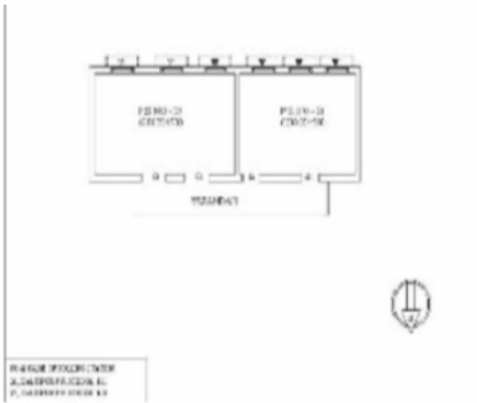

নির্বাচক নিবন্ধন আধিকারিকের স্বাক্ষর

Nazri Naksha

Google Map View

Polling Station Building Front View

Polling Station Front View

Cad View

Key MAP View

1 নাম : রিক্তা অধিকারী স্বামীর নাম: শুভঙ্কর অধিকারী বাড়ির নং : n0130 বয়স : 24 লিঙ্গ : মহিলা	ARN2035871 ফটো উপলব্ধ	2 নাম : শঙ্কর কুমার কোটাল পিতার নাম: সুভাষ চন্দ্র কোটাল বাড়ির নং : n0151 বয়স : 72 লিঙ্গ : পুরুষ	ARN2223816 ফটো উপলব্ধ	3 নাম : অভয়া কোটাল স্বামীর নাম: শঙ্কর কুমার কোটাল বাড়ির নং : n0152 বয়স : 63 লিঙ্গ : মহিলা	WB/27/187/570260 ফটো উপলব্ধ
4 নাম : লিপিকা ঘোষ স্বামীর নাম: শুভাসীষ ঘোষ বাড়ির নং : n0150 বয়স : 40 লিঙ্গ : মহিলা	GPR2486041 ফটো উপলব্ধ	5 নাম : অশোক কুমার জানা পিতার নাম: পাঁচ কড়ি জানা বাড়ির নং : n0023 বয়স : 66 লিঙ্গ : পুরুষ	GPR1135425 ফটো উপলব্ধ	6 নাম : পুতুল জানা স্বামীর নাম: অশোক কুমার জানা বাড়ির নং : n0023 বয়স : 59 লিঙ্গ : মহিলা	WB/17/118/147340 ফটো উপলব্ধ
7 নাম : অরুণ জানা পিতার নাম: পাঁচ কারি জানা বাড়ির নং : n0024 বয়স : 65 লিঙ্গ : পুরুষ	ARN1919950 ফটো উপলব্ধ	8 নাম : বাসবী জানা স্বামীর নাম: অরুণ জানা বাড়ির নং : n0024 বয়স : 48 লিঙ্গ : মহিলা	GPR2274298 ফটো উপলব্ধ	9 নাম : ললনা জানা স্বামীর নাম: মহিম জানা বাড়ির নং : n0026 বয়স : 80 লিঙ্গ : মহিলা	WB/17/118/147721 ফটো উপলব্ধ
10 নাম : সুখেন্দু জানা পিতার নাম: মহিম জানা বাড়ির নং : n0026 বয়স : 58 লিঙ্গ : পুরুষ	WB/17/118/147498 ফটো উপলব্ধ	11 নাম : বিভা জানা স্বামীর নাম: সুখেন্দু জানা বাড়ির নং : n0026 বয়স : 51 লিঙ্গ : মহিলা	WB/17/118/147716 ফটো উপলব্ধ	12 নাম : কৌশিক জানা পিতার নাম: সুখেন্দু জানা বাড়ির নং : n0026 বয়স : 30 লিঙ্গ : পুরুষ	ARN1481928 ফটো উপলব্ধ
13 নাম : অমরেন্দ্রনাথ জানা পিতার নাম: ভবতারন জানা বাড়ির নং : n0027 বয়স : 89 লিঙ্গ : পুরুষ	WB/17/118/147080 ফটো উপলব্ধ	14 নাম : গৌরী জানা স্বামীর নাম: অমরেন্দ্র নাথ জানা বাড়ির নং : n0027 বয়স : 72 লিঙ্গ : মহিলা	WB/17/118/147027 ফটো উপলব্ধ	15 নাম : রবীন্দ্রনাথ জানা পিতার নাম: বলরাম জানা বাড়ির নং : n0028 বয়স : 85 লিঙ্গ : পুরুষ	GPR0001842 ফটো উপলব্ধ
16 নাম : গঙ্গা জানা স্বামীর নাম: রবীন্দ্রনাথ জানা বাড়ির নং : n0028 বয়স : 73 লিঙ্গ : মহিলা	GPR1135268 ফটো উপলব্ধ	17 নাম : সুজাতা জানা স্বামীর নাম: গুরুপদ জানা বাড়ির নং : n0030 বয়স : 73 লিঙ্গ : মহিলা	WB/17/118/147099 ফটো উপলব্ধ	18 নাম : সৌরভ জানা পিতার নাম: গুরুপদ জানা বাড়ির নং : n0030 বয়স : 46 লিঙ্গ : পুরুষ	GPR1169580 ফটো উপলব্ধ
19 নাম : তনয়া দাস(জানা) স্বামীর নাম: সৌরভ জানা বাড়ির নং : n0030 বয়স : 44 লিঙ্গ : মহিলা	ARN1286376 ফটো উপলব্ধ	20 নাম : অশোকা জানা স্বামীর নাম: তারাপদ জানা বাড়ির নং : n0031 বয়স : 80 লিঙ্গ : মহিলা	WB/17/118/147181 ফটো উপলব্ধ	21 নাম : সাত্যকী জানা পিতার নাম: নিরাপদ জানা বাড়ির নং : n0032 বয়স : 39 লিঙ্গ : পুরুষ	GPR2614725 ফটো উপলব্ধ
22 নাম : ঋতুপর্ণা জানা পিতার নাম: অসিত বরন জানা বাড়ির নং : n0033 বয়স : 31 লিঙ্গ : মহিলা	ARN1378959 ফটো উপলব্ধ	23 নাম : তিমির বরন জানা পিতার নাম: কানাই লাল জানা বাড়ির নং : n0034 বয়স : 66 লিঙ্গ : পুরুষ	WB/17/118/147764 ফটো উপলব্ধ	24 নাম : চন্দনা জানা স্বামীর নাম: তিমির জানা বাড়ির নং : n0034 বয়স : 44 লিঙ্গ : মহিলা	GPR2274314 ফটো উপলব্ধ
25 নাম : চিরঞ্জন জানা পিতার নাম: সুবল চন্দ্র জানা বাড়ির নং : n0036 বয়স : 63 লিঙ্গ : পুরুষ	ARN0781732 ফটো উপলব্ধ	26 নাম : প্রভাতি জানা স্বামীর নাম: চিরঞ্জন জানা বাড়ির নং : n0036 বয়স : 49 লিঙ্গ : মহিলা	GPR1500792 ফটো উপলব্ধ	27 নাম : কৃষ্ণেন্দু জানা পিতার নাম: চিরঞ্জন জানা বাড়ির নং : n0036 বয়স : 40 লিঙ্গ : পুরুষ	ARN1211093 ফটো উপলব্ধ
28 নাম : বুদ্ধদেব জানা পিতার নাম: সুবল জানা বাড়ির নং : n0037 বয়স : 67 লিঙ্গ : পুরুষ	WB/17/118/147442 ফটো উপলব্ধ	29 নাম : মালতী জানা স্বামীর নাম: বুদ্ধদেব জানা বাড়ির নং : n0037 বয়স : 60 লিঙ্গ : মহিলা	GPR1135177 ফটো উপলব্ধ	30 নাম : শুভাশিস জানা পিতার নাম: বুদ্ধদেব জানা বাড়ির নং : n0037 বয়স : 31 লিঙ্গ : পুরুষ	ARN1481936 ফটো উপলব্ধ