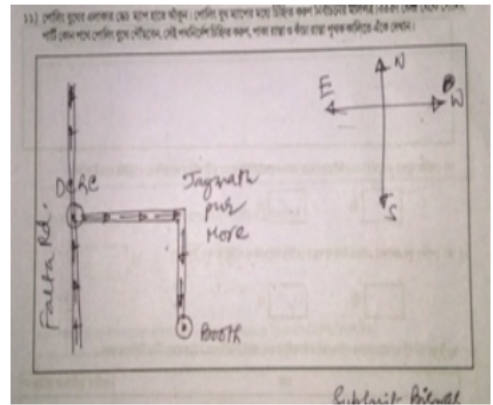

নির্বাচক নিবন্ধন আধিকারিকের স্বাক্ষর

Nazri Naksha

Google Map View

Polling Station Building Front View

Polling Station Front View

Cad View

Key MAP View

1 নাম : সামসোন বিবি স্বামীর নাম: সাদের খাঁ বাড়ির নং : n0106 বয়স : 76 লিঙ্গ : মহিলা ফটো উপলব্ধ	WB/17/118/042685	2 নাম : কুতুবুদ্দিন খাঁ পিতার নাম: সাদের খাঁ বাড়ির নং : n0106 বয়স : 53 লিঙ্গ : পুরুষ ফটো উপলব্ধ	WB/17/118/042676	3 নাম : অলমরাবিবি স্বামীর নাম: কুতুবুদ্দিন খাঁ বাড়ির নং : n0106 বয়স : 50 লিঙ্গ : মহিলা ফটো উপলব্ধ	GPR2533222
4 নাম : নাজিমউদ্দিন খাঁ পিতার নাম: সাদের খাঁ বাড়ির নং : n0106 বয়স : 51 লিঙ্গ : পুরুষ ফটো উপলব্ধ	WB/17/118/042675	5 নাম : কাশেম সেখ পিতার নাম: খালিল সেখ বাড়ির নং : n0106 বয়স : 47 লিঙ্গ : পুরুষ ফটো উপলব্ধ	ARN1522747	6 নাম : আনসুরা বিবি খাঁ স্বামীর নাম: নাজিমউদ্দিন খাঁ বাড়ির নং : n0106 বয়স : 44 লিঙ্গ : মহিলা ফটো উপলব্ধ	ARN0074658
7 নাম : সাপিয়া বিবি স্বামীর নাম: জলিল খাঁ বাড়ির নং : n0111 বয়স : 72 লিঙ্গ : মহিলা ফটো উপলব্ধ	WB/17/118/042183	8 নাম : সারফুদ্দিন সেখ পিতার নাম: জয়নাল আবেদিন সেখ বাড়ির নং : n0084 বয়স : 42 লিঙ্গ : পুরুষ ফটো উপলব্ধ	GPR1921949	9 নাম : রেজুয়ানা বিবি সেখ স্বামীর নাম: সারফুদ্দিন সেখ বাড়ির নং : n0084 বয়স : 38 লিঙ্গ : মহিলা ফটো উপলব্ধ	GPR2478048
10 নাম : জাকির খাঁ পিতার নাম: জলিল খাঁ বাড়ির নং : n0111 বয়স : 42 লিঙ্গ : পুরুষ ফটো উপলব্ধ	GPR2226512	11 নাম : সারফুক সেখ পিতার নাম: এশিয়া রহমান সেখ বাড়ির নং : n0003 বয়স : 31 লিঙ্গ : পুরুষ ফটো উপলব্ধ	ARN1417864	12 নাম : রওসোনারা বিবি স্বামীর নাম: আলমগীর সেখ বাড়ির নং : n0003 বয়স : 31 লিঙ্গ : মহিলা ফটো উপলব্ধ	ARN1417658
13 নাম : আলমগীর সেখ পিতার নাম: ইউসুফআলি সেখ বাড়ির নং : n0003 বয়স : 35 লিঙ্গ : পুরুষ ফটো উপলব্ধ	ARN1092287	14 নাম : তাহিদ সেখ পিতার নাম: এশিয়া রহমান সেখ বাড়ির নং : n0003 বয়স : 39 লিঙ্গ : পুরুষ ফটো উপলব্ধ	ARN1418151	15 নাম : আমিনা বিবি স্বামীর নাম: সেনাবদ্দিন সেখ বাড়ির নং : n0003 বয়স : 31 লিঙ্গ : মহিলা ফটো উপলব্ধ	ARN1418045
16 নাম : সেনাবদ্দিন সেখ পিতার নাম: এশিয়ার রহমান সেখ বাড়ির নং : n0003 বয়স : 42 লিঙ্গ : পুরুষ ফটো উপলব্ধ	GPR2227023	17 নাম : আজমীরা বিবি সেখ স্বামীর নাম: সাহিদ আলি সেখ বাড়ির নং : n0003 বয়স : 43 লিঙ্গ : মহিলা ফটো উপলব্ধ	GPR2227015	18 নাম : সাহিদ আলি সেখ পিতার নাম: এশিয়া সেখ বাড়ির নং : n0003 বয়স : 49 লিঙ্গ : পুরুষ ফটো উপলব্ধ	GPR2533347
19 নাম : মাবুদা বিবি সেখ স্বামীর নাম: সিরাজ সেখ বাড়ির নং : n0003 বয়স : 44 লিঙ্গ : মহিলা ফটো উপলব্ধ	GPR2226991	20 নাম : সিরাজ সেখ পিতার নাম: এশিয়া সেখ বাড়ির নং : n0003 বয়স : 51 লিঙ্গ : পুরুষ ফটো উপলব্ধ	GPR2533339	21 নাম : বাপিজুল রহমান সেখ পিতার নাম: সেকেন্দার সেখ বাড়ির নং : n0003 বয়স : 37 লিঙ্গ : পুরুষ ফটো উপলব্ধ	ARN0075903
22 নাম : সেকেন্দার সেখ পিতার নাম: এশিয়া সেখ বাড়ির নং : n0003 বয়স : 57 লিঙ্গ : পুরুষ ফটো উপলব্ধ	WB/17/118/042728	23 নাম : লক্ষী বিবি অন্যান্য: এশিয়া সেখ বাড়ির নং : n0003 বয়স : 81 লিঙ্গ : মহিলা ফটো উপলব্ধ	WB/17/118/042809	24 নাম : জুলেখা বিবি স্বামীর নাম: হাবিবুর সিপাই বাড়ির নং : n0109 বয়স : 30 লিঙ্গ : মহিলা ফটো উপলব্ধ	ARN1522408
25 নাম : আলোহার বিবি সেখ স্বামীর নাম: জাকির সেখ বাড়ির নং : n0169 বয়স : 44 লিঙ্গ : মহিলা ফটো উপলব্ধ	ARN0074393	26 নাম : আবুল হোসেন সেখ পিতার নাম: আব্দুর রসিদ সেখ বাড়ির নং : n0160 বয়স : 39 লিঙ্গ : পুরুষ ফটো উপলব্ধ	GPR2477776	27 নাম : আবদার হোসেন সেখ পিতার নাম: রসিদ সেখ বাড়ির নং : n0160 বয়স : 40 লিঙ্গ : পুরুষ ফটো উপলব্ধ	GPR2477784
28 নাম : সাজিদা খাতুন স্বামীর নাম: ইজাজুল রহমান খাঁন বাড়ির নং : n0160 বয়স : 50 লিঙ্গ : মহিলা ফটো উপলব্ধ	GPR2227072	29 নাম : ইজাজুল রহমান খাঁন পিতার নাম: হাবিবুর রহমান খাঁন বাড়ির নং : n0160 বয়স : 56 লিঙ্গ : পুরুষ ফটো উপলব্ধ	GPR2227064	30 নাম : হাবিবুর সিপাই মায়ের নাম: হাফিজা বিবি সিপাই বাড়ির নং : n0109 বয়স : 34 লিঙ্গ : পুরুষ ফটো উপলব্ধ	ARN1322619