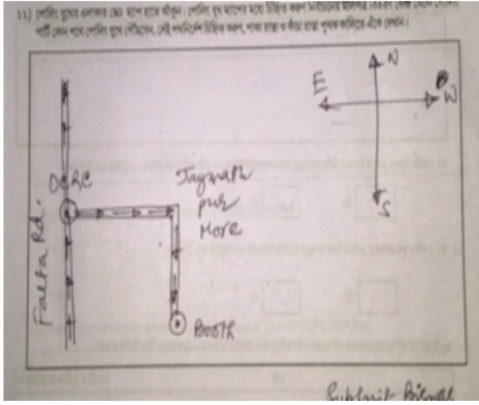

নির্বাচক নিবন্ধন আধিকারিকের স্বাক্ষর

Nazri Naksha

Google Map View

Polling Station Building Front View

Polling Station Front View

Cad View

Key MAP View

1 নাম : সামসোন বিবি স্বামীর নাম: সাদের খাঁ বাড়ির নং : n0106 বয়স : 76 লিঙ্গ : মহিলা ফটো উপলব্ধ	WB/17/118/042685	2 নাম : কুতুবুদ্দিন খাঁ পিতার নাম: সাদের খাঁ বাড়ির নং : n0106 বয়স : 53 লিঙ্গ : পুরুষ ফটো উপলব্ধ	WB/17/118/042676	3 নাম : অলমরাবিবি স্বামীর নাম: কুতুবুদ্দিন খাঁ বাড়ির নং : n0106 বয়স : 50 লিঙ্গ : মহিলা ফটো উপলব্ধ	GPR2533222
4 নাম : নাজিমউদ্দিন খাঁ পিতার নাম: সাদের খাঁ বাড়ির নং : n0106 বয়স : 51 লিঙ্গ : পুরুষ ফটো উপলব্ধ	WB/17/118/042675	5 নাম : কাশেম সেখ পিতার নাম: খালিল সেখ বাড়ির নং : n0106 বয়স : 47 লিঙ্গ : পুরুষ ফটো উপলব্ধ	ARN1522747	6 নাম : আনসুরা বিবি খাঁ স্বামীর নাম: নাজিমউদ্দিন খাঁ বাড়ির নং : n0106 বয়স : 44 লিঙ্গ : মহিলা ফটো উপলব্ধ	ARN0074658
7 নাম : সাপিয়া বিবি স্বামীর নাম: জলিল খাঁ বাড়ির নং : n0111 বয়স : 72 লিঙ্গ : মহিলা ফটো উপলব্ধ	WB/17/118/042183	8 নাম : সারফুদ্দিন সেখ পিতার নাম: জয়নাল আবেদিন সেখ বাড়ির নং : n0084 বয়স : 42 লিঙ্গ : পুরুষ ফটো উপলব্ধ	GPR1921949	9 নাম : রেজুয়ানা বিবি সেখ স্বামীর নাম: সারফুদ্দিন সেখ বাড়ির নং : n0084 বয়স : 38 লিঙ্গ : মহিলা ফটো উপলব্ধ	GPR2478048
10 নাম : জাকির খাঁ পিতার নাম: জলিল খাঁ বাড়ির নং : n0111 বয়স : 42 লিঙ্গ : পুরুষ ফটো উপলব্ধ	GPR2226512	11 নাম : সারফুক সেখ পিতার নাম: এশিয়া রহমান সেখ বাড়ির নং : n0003 বয়স : 31 লিঙ্গ : পুরুষ ফটো উপলব্ধ	ARN1417864	12 নাম : রওসোনারা বিবি স্বামীর নাম: আলমগীর সেখ বাড়ির নং : n0003 বয়স : 31 লিঙ্গ : মহিলা ফটো উপলব্ধ	ARN1417658
13 নাম : আলমগীর সেখ পিতার নাম: ইউসুফআলি সেখ বাড়ির নং : n0003 বয়স : 35 লিঙ্গ : পুরুষ ফটো উপলব্ধ	ARN1092287	14 নাম : তাহিদ সেখ পিতার নাম: এশিয়া রহমান সেখ বাড়ির নং : n0003 বয়স : 39 লিঙ্গ : পুরুষ ফটো উপলব্ধ	ARN1418151	15 নাম : আমিনা বিবি স্বামীর নাম: সেনাবদ্দিন সেখ বাড়ির নং : n0003 বয়স : 31 লিঙ্গ : মহিলা ফটো উপলব্ধ	ARN1418045
16 নাম : সেনাবদ্দিন সেখ পিতার নাম: এশিয়ার রহমান সেখ বাড়ির নং : n0003 বয়স : 42 লিঙ্গ : পুরুষ ফটো উপলব্ধ	GPR2227023	17 নাম : আজমীরা বিবি সেখ স্বামীর নাম: সাহিদ আলি সেখ বাড়ির নং : n0003 বয়স : 43 লিঙ্গ : মহিলা ফটো উপলব্ধ	GPR2227015	18 নাম : সাহিদ আলি সেখ পিতার নাম: এশিয়া সেখ বাড়ির নং : n0003 বয়স : 49 লিঙ্গ : পুরুষ ফটো উপলব্ধ	GPR2533347
19 নাম : মাবুদা বিবি সেখ স্বামীর নাম: সিরাজ সেখ বাড়ির নং : n0003 বয়স : 44 লিঙ্গ : মহিলা ফটো উপলব্ধ	GPR2226991	20 নাম : সিরাজ সেখ পিতার নাম: এশিয়া সেখ বাড়ির নং : n0003 বয়স : 51 লিঙ্গ : পুরুষ ফটো উপলব্ধ	GPR2533339	21 নাম : বাপিজুল রহমান সেখ পিতার নাম: সেকেন্দার সেখ বাড়ির নং : n0003 বয়স : 37 লিঙ্গ : পুরুষ ফটো উপলব্ধ	ARN0075903
22 নাম : সেকেন্দার সেখ পিতার নাম: এশিয়া সেখ বাড়ির নং : n0003 বয়স : 57 লিঙ্গ : পুরুষ ফটো উপলব্ধ	WB/17/118/042728	23 নাম : লক্ষী বিবি অন্যান্য: এশিয়া সেখ বাড়ির নং : n0003 বয়স : 81 লিঙ্গ : মহিলা ফটো উপলব্ধ	WB/17/118/042809	24 নাম : জুলেখা বিবি স্বামীর নাম: হাবিবুর সিপাই বাড়ির নং : n0109 বয়স : 30 লিঙ্গ : মহিলা ফটো উপলব্ধ	ARN1522408
25 নাম : আলোহার বিবি সেখ স্বামীর নাম: জাকির সেখ বাড়ির নং : n0169 বয়স : 44 লিঙ্গ : মহিলা ফটো উপলব্ধ	ARN0074393	26 নাম : আবুল হোসেন সেখ পিতার নাম: আব্দুর রসিদ সেখ বাড়ির নং : n0160 বয়স : 39 লিঙ্গ : পুরুষ ফটো উপলব্ধ	GPR2477776	27 নাম : আবদার হোসেন সেখ পিতার নাম: রসিদ সেখ বাড়ির নং : n0160 বয়স : 40 লিঙ্গ : পুরুষ ফটো উপলব্ধ	GPR2477784
28 নাম : সাজিদা খাতুন স্বামীর নাম: ইজাজুল রহমান খাঁন বাড়ির নং : n0160 বয়স : 50 লিঙ্গ : মহিলা ফটো উপলব্ধ	GPR2227072	29 নাম : ইজাজুল রহমান খাঁন পিতার নাম: হাবিবুর রহমান খাঁন বাড়ির নং : n0160 বয়স : 56 লিঙ্গ : পুরুষ ফটো উপলব্ধ	GPR2227064	30 নাম : হাবিবুর সিপাই মায়ের নাম: হাফিজা বিবি সিপাই বাড়ির নং : n0109 বয়স : 34 লিঙ্গ : পুরুষ ফটো উপলব্ধ	ARN1322619