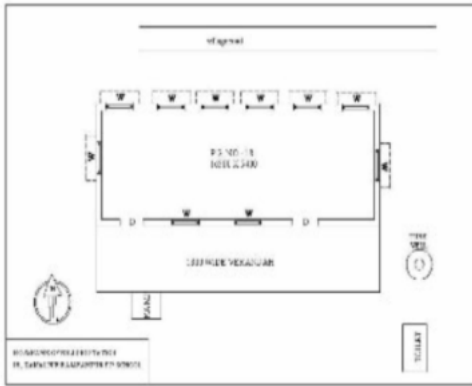

নির্বাচক নিবন্ধন আধিকারিকের স্বাক্ষর

Nazri Naksha

Google Map View

Polling Station Building Front View

Polling Station Front View

Cad View

Key MAP View

1 নাম : সামসোন বিবি স্বামীর নাম: সাদের খাঁ বাড়ির নং : n0106 বয়স : 76 লিঙ্গ : মহিলা ফটো উপলব্ধ	WB/17/118/042685	2 নাম : কুতুবুদ্দিন খাঁ পিতার নাম: সাদের খাঁ বাড়ির নং : n0106 বয়স : 53 লিঙ্গ : পুরুষ ফটো উপলব্ধ	WB/17/118/042676	3 নাম : অলমরাবিবি স্বামীর নাম: কুতুবুদ্দিন খাঁ বাড়ির নং : n0106 বয়স : 50 লিঙ্গ : মহিলা ফটো উপলব্ধ	GPR2533222
4 নাম : নাজিমউদ্দিন খাঁ পিতার নাম: সাদের খাঁ বাড়ির নং : n0106 বয়স : 51 লিঙ্গ : পুরুষ ফটো উপলব্ধ	WB/17/118/042675	5 নাম : কাশেম সেখ পিতার নাম: খালিল সেখ বাড়ির নং : n0106 বয়স : 47 লিঙ্গ : পুরুষ ফটো উপলব্ধ	ARN1522747	6 নাম : আনসুরা বিবি খাঁ স্বামীর নাম: নাজিমউদ্দিন খাঁ বাড়ির নং : n0106 বয়স : 44 লিঙ্গ : মহিলা ফটো উপলব্ধ	ARN0074658
7 নাম : সাপিয়া বিবি স্বামীর নাম: জলিল খাঁ বাড়ির নং : n0111 বয়স : 72 লিঙ্গ : মহিলা ফটো উপলব্ধ	WB/17/118/042183	8 নাম : সারফুদ্দিন সেখ পিতার নাম: জয়নাল আবেদিন সেখ বাড়ির নং : n0084 বয়স : 42 লিঙ্গ : পুরুষ ফটো উপলব্ধ	GPR1921949	9 নাম : রেজুয়ানা বিবি সেখ স্বামীর নাম: সারফুদ্দিন সেখ বাড়ির নং : n0084 বয়স : 38 লিঙ্গ : মহিলা ফটো উপলব্ধ	GPR2478048
10 নাম : জাকির খাঁ পিতার নাম: জলিল খাঁ বাড়ির নং : n0111 বয়স : 42 লিঙ্গ : পুরুষ ফটো উপলব্ধ	GPR2226512	11 নাম : সারফুক সেখ পিতার নাম: এশিয়া রহমান সেখ বাড়ির নং : n0003 বয়স : 31 লিঙ্গ : পুরুষ ফটো উপলব্ধ	ARN1417864	12 নাম : রওসোনারা বিবি স্বামীর নাম: আলমগীর সেখ বাড়ির নং : n0003 বয়স : 31 লিঙ্গ : মহিলা ফটো উপলব্ধ	ARN1417658
13 নাম : আলমগীর সেখ পিতার নাম: ইউসুফআলি সেখ বাড়ির নং : n0003 বয়স : 35 লিঙ্গ : পুরুষ ফটো উপলব্ধ	ARN1092287	14 নাম : তাহিদ সেখ পিতার নাম: এশিয়া রহমান সেখ বাড়ির নং : n0003 বয়স : 39 লিঙ্গ : পুরুষ ফটো উপলব্ধ	ARN1418151	15 নাম : আমিনা বিবি স্বামীর নাম: সেনাবদ্দিন সেখ বাড়ির নং : n0003 বয়স : 31 লিঙ্গ : মহিলা ফটো উপলব্ধ	ARN1418045
16 নাম : সেনাবদ্দিন সেখ পিতার নাম: এশিয়ার রহমান সেখ বাড়ির নং : n0003 বয়স : 42 লিঙ্গ : পুরুষ ফটো উপলব্ধ	GPR2227023	17 নাম : আজমীরা বিবি সেখ স্বামীর নাম: সাহিদ আলি সেখ বাড়ির নং : n0003 বয়স : 43 লিঙ্গ : মহিলা ফটো উপলব্ধ	GPR2227015	18 নাম : সাহিদ আলি সেখ পিতার নাম: এশিয়া সেখ বাড়ির নং : n0003 বয়স : 49 লিঙ্গ : পুরুষ ফটো উপলব্ধ	GPR2533347
19 নাম : মাবুদা বিবি সেখ স্বামীর নাম: সিরাজ সেখ বাড়ির নং : n0003 বয়স : 44 লিঙ্গ : মহিলা ফটো উপলব্ধ	GPR2226991	20 নাম : সিরাজ সেখ পিতার নাম: এশিয়া সেখ বাড়ির নং : n0003 বয়স : 51 লিঙ্গ : পুরুষ ফটো উপলব্ধ	GPR2533339	21 নাম : বাপিজুল রহমান সেখ পিতার নাম: সেকেন্দার সেখ বাড়ির নং : n0003 বয়স : 37 লিঙ্গ : পুরুষ ফটো উপলব্ধ	ARN0075903
22 নাম : সেকেন্দার সেখ পিতার নাম: এশিয়া সেখ বাড়ির নং : n0003 বয়স : 57 লিঙ্গ : পুরুষ ফটো উপলব্ধ	WB/17/118/042728	23 নাম : লক্ষী বিবি অন্যান্য: এশিয়া সেখ বাড়ির নং : n0003 বয়স : 81 লিঙ্গ : মহিলা ফটো উপলব্ধ	WB/17/118/042809	24 নাম : জুলেখা বিবি স্বামীর নাম: হাবিবুর সিপাই বাড়ির নং : n0109 বয়স : 30 লিঙ্গ : মহিলা ফটো উপলব্ধ	ARN1522408
25 নাম : আলোহার বিবি সেখ স্বামীর নাম: জাকির সেখ বাড়ির নং : n0169 বয়স : 44 লিঙ্গ : মহিলা ফটো উপলব্ধ	ARN0074393	26 নাম : আবুল হোসেন সেখ পিতার নাম: আব্দুর রসিদ সেখ বাড়ির নং : n0160 বয়স : 39 লিঙ্গ : পুরুষ ফটো উপলব্ধ	GPR2477776	27 নাম : আবদার হোসেন সেখ পিতার নাম: রসিদ সেখ বাড়ির নং : n0160 বয়স : 40 লিঙ্গ : পুরুষ ফটো উপলব্ধ	GPR2477784
28 নাম : সাজিদা খাতুন স্বামীর নাম: ইজাজুল রহমান খাঁন বাড়ির নং : n0160 বয়স : 50 লিঙ্গ : মহিলা ফটো উপলব্ধ	GPR2227072	29 নাম : ইজাজুল রহমান খাঁন পিতার নাম: হাবিবুর রহমান খাঁন বাড়ির নং : n0160 বয়স : 56 লিঙ্গ : পুরুষ ফটো উপলব্ধ	GPR2227064	30 নাম : হাবিবুর সিপাই মায়ের নাম: হাফিজা বিবি সিপাই বাড়ির নং : n0109 বয়স : 34 লিঙ্গ : পুরুষ ফটো উপলব্ধ	ARN1322619