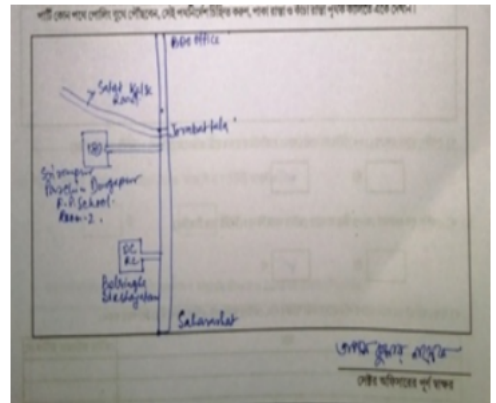

নির্বাচক নিবন্ধন আধিকারিকের স্বাক্ষর

Nazri Naksha

Google Map View

Polling Station Building Front View

Polling Station Front View

Cad View

Key MAP View

বিধানসভা নির্বাচনক্ষেত্রের নং, নাম : 144-ফলতা
ভাগ নং, নাম : 1-শ্রীরামপুর নক্ষর পাড়া