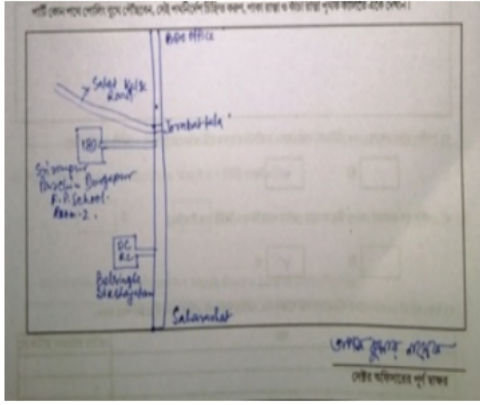

Nazri Naksha