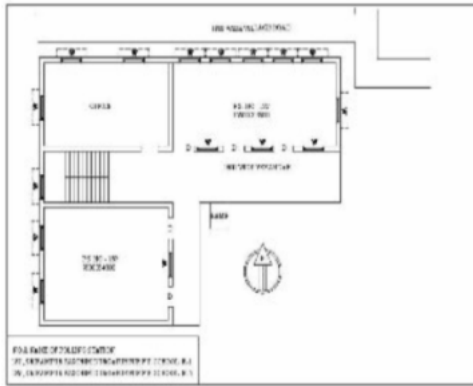

নির্বাচক নিবন্ধন আধিকারিকের স্বাক্ষর

Nazri Naksha

Google Map View

Polling Station Building Front View

Polling Station Front View

Cad View

Key MAP View

বিধানসভা নির্বাচনক্ষেত্রের নং, নাম : 144-ফলতা
ভাগ নং, নাম : 1-শ্রীরামপুর নক্ষর পাড়া