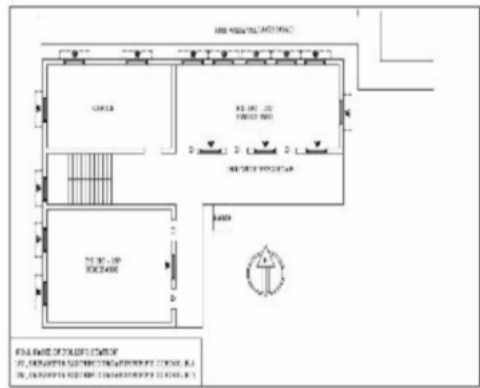

নির্বাচক নিবন্ধন আধিকারিকের স্বাক্ষর

Nazri Naksha

Google Map View

Polling Station Building Front View

Polling Station Front View

Cad View

Key MAP View

1 নাম : রেজনা বিবি স্বামীর নাম: নুরজামান খাঁ বাড়ির নং : পশ্চিম দুর্গাপুর বয়স : 35 লিঙ্গ : মহিলা	ARN1287507 ফটো উপলব্ধ	2 নাম : নুরজামান খাঁ পিতার নাম: সাহাজামাল খাঁ বাড়ির নং : n0041 বয়স : 39 লিঙ্গ : পুরুষ	GPR2656833 ফটো উপলব্ধ	3 নাম : নাজিমা বিবি স্বামীর নাম: রহমতুল্লা খাঁ বাড়ির নং : n0057 বয়স : 43 লিঙ্গ : মহিলা	GPR2276376 ফটো উপলব্ধ
4 নাম : রহমতুল্লা খাঁ পিতার নাম: ইব্রাহিম খাঁ বাড়ির নং : n0057 বয়স : 49 লিঙ্গ : পুরুষ	WB/17/118/150500 ফটো উপলব্ধ	5 নাম : আলিয়া বিবি স্বামীর নাম: রোবিয়েল খাঁ বাড়ির নং : n0057 বয়স : 47 লিঙ্গ : মহিলা	GPR1978295 ফটো উপলব্ধ	6 নাম : রোবিয়েল খাঁ পিতার নাম: ইব্রাহিম খাঁ বাড়ির নং : n0057 বয়স : 51 লিঙ্গ : পুরুষ	ARN2339018 ফটো উপলব্ধ
7 নাম : রহিমা বিবি স্বামীর নাম: ইব্রাহিম খাঁ বাড়ির নং : n0057 বয়স : 66 লিঙ্গ : মহিলা	WB/17/118/150224 ফটো উপলব্ধ	8 নাম : ফিরদৌস খাঁ পিতার নাম: রবিয়েল খাঁ বাড়ির নং : n0057 বয়স : 24 লিঙ্গ : পুরুষ	ARN2033066 ফটো উপলব্ধ	9 নাম : খাদিজা বিবি স্বামীর নাম: নুর আলম খাঁ বাড়ির নং : n0094 বয়স : 42 লিঙ্গ : মহিলা	KCT1580562 ফটো উপলব্ধ
10 নাম : আসমা বিবি স্বামীর নাম: আসপায়ার খাঁ বাড়ির নং : n0098 বয়স : 32 লিঙ্গ : মহিলা	TQB1008879 ফটো উপলব্ধ	11 নাম : সোনেহা বিবি স্বামীর নাম: সাহাজামাল খাঁ বাড়ির নং : n0041 বয়স : 65 লিঙ্গ : মহিলা	WB/17/118/150188 ফটো উপলব্ধ	12 নাম : সামিরন বিবি স্বামীর নাম: আমিরুল খাঁ বাড়ির নং : n0096 বয়স : 51 লিঙ্গ : মহিলা	WB/17/118/150194 ফটো উপলব্ধ
13 নাম : রুকসা খাতুন পিতার নাম: রহমতুল্লা খাঁ বাড়ির নং : n0057 বয়স : 24 লিঙ্গ : মহিলা	ARN2033165 ফটো উপলব্ধ	14 নাম : সায়রাবান বিবি স্বামীর নাম: সাইফুল খাঁ বাড়ির নং : এন0001 বয়স : 46 লিঙ্গ : মহিলা	GPR1499706 ফটো উপলব্ধ	15 নাম : হাফিজুল রহমান খাঁ পিতার নাম: আবুল কালাম আজাদ বাড়ির নং : n0060 বয়স : 33 লিঙ্গ : পুরুষ	ARN1287564 ফটো উপলব্ধ
16 নাম : আবুল কালাম আজাদ পিতার নাম: আব্দুল রউপ খাঁ বাড়ির নং : n0060 বয়স : 75 লিঙ্গ : পুরুষ	ARN2084671 ফটো উপলব্ধ	17 নাম : কাশ্মীরা খাতুন পিতার নাম: আবুল কালাম আজাদ বাড়ির নং : n0060 বয়স : 35 লিঙ্গ : মহিলা	ARN1148378 ফটো উপলব্ধ	18 নাম : হামিদাবিবি খাঁ পিতার নাম: রউপ খাঁ বাড়ির নং : n0060 বয়স : 51 লিঙ্গ : মহিলা	ARN2287365 ফটো উপলব্ধ
19 নাম : আঃওহাব খাঁ পিতার নাম: রউপ খাঁ বাড়ির নং : n0060 বয়স : 63 লিঙ্গ : পুরুষ	WB/17/118/150351 ফটো উপলব্ধ	20 নাম : রসিদাবিবি খাঁ পিতার নাম: রউপ খাঁ বাড়ির নং : n0060 বয়স : 68 লিঙ্গ : মহিলা	WB/17/118/150525 ফটো উপলব্ধ	21 নাম : আশফাক হোসেন কয়াল পিতার নাম: সাইফুদ্দিন কয়াল বাড়ির নং : এন0101 বয়স : 22 লিঙ্গ : পুরুষ	ARN2209518 ফটো উপলব্ধ
22 নাম : সাইফুদ্দিন কয়াল পিতার নাম: আহম্মাদ কয়াল বাড়ির নং : n0101 বয়স : 51 লিঙ্গ : পুরুষ	WB/17/117/369233 ফটো উপলব্ধ	23 নাম : আপিয়াবিবি খাঁ স্বামীর নাম: গোলাম নবী খাঁ বাড়ির নং : n0050 বয়স : 58 লিঙ্গ : মহিলা	WB/17/118/150521 ফটো উপলব্ধ	24 নাম : মোজাম্মেল বেগ পিতার নাম: হাতেম আলি বেগ বাড়ির নং : n0054 বয়স : 27 লিঙ্গ : পুরুষ	ARN1754068 ফটো উপলব্ধ
25 নাম : সাজেত আলি খাঁ পিতার নাম: আক্কাশ খাঁ বাড়ির নং : n0026 বয়স : 27 লিঙ্গ : পুরুষ	ARN1754076 ফটো উপলব্ধ	26 নাম : রেজাউল খাঁ পিতার নাম: আহম্মাদ খাঁ বাড়ির নং : n0059 বয়স : 27 লিঙ্গ : পুরুষ	ARN1754092 ফটো উপলব্ধ	27 নাম : জাহিরুদ্দিন খাঁ পিতার নাম: সামাদ খাঁ বাড়ির নং : n0062 বয়স : 27 লিঙ্গ : পুরুষ	ARN1754100 ফটো উপলব্ধ
28 নাম : ফিরদৌস খাঁ পিতার নাম: ফরহাদ আলি খাঁ বাড়ির নং : n0034 বয়স : 27 লিঙ্গ : পুরুষ	ARN1754118 ফটো উপলব্ধ	29 নাম : আলোমারা বিবি স্বামীর নাম: রাজ্জাক খাঁ বাড়ির নং : n0061 বয়স : 35 লিঙ্গ : মহিলা	TQB0825117 ফটো উপলব্ধ	30 নাম : ফিরোজ হোসেন খাঁ পিতার নাম: কামারুল ইসলাম খাঁ বাড়ির নং : n0037 বয়স : 28 লিঙ্গ : পুরুষ	ARN1754134 ফটো উপলব্ধ