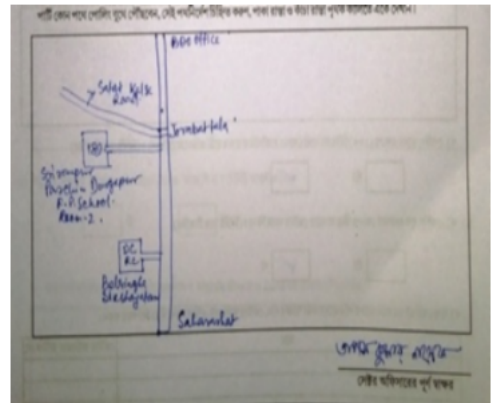

নির্বাচক নিবন্ধন আধিকারিকের স্বাক্ষর

Nazri Naksha

Google Map View

Polling Station Building Front View

Polling Station Front View

Cad View

Key MAP View

1 নাম : রেজনা বিবি স্বামীর নাম: নুরজামান খাঁ বাড়ির নং : পশ্চিম দুর্গাপুর বয়স : 35 লিঙ্গ : মহিলা	ARN1287507 ফটো উপলব্ধ	2 নাম : নুরজামান খাঁ পিতার নাম: সাহাজামাল খাঁ বাড়ির নং : n0041 বয়স : 39 লিঙ্গ : পুরুষ	GPR2656833 ফটো উপলব্ধ	3 নাম : নাজিমা বিবি স্বামীর নাম: রহমতুল্লা খাঁ বাড়ির নং : n0057 বয়স : 43 লিঙ্গ : মহিলা	GPR2276376 ফটো উপলব্ধ
4 নাম : রহমতুল্লা খাঁ পিতার নাম: ইব্রাহিম খাঁ বাড়ির নং : n0057 বয়স : 49 লিঙ্গ : পুরুষ	WB/17/118/150500 ফটো উপলব্ধ	5 নাম : আলিয়া বিবি স্বামীর নাম: রোবিয়েল খাঁ বাড়ির নং : n0057 বয়স : 47 লিঙ্গ : মহিলা	GPR1978295 ফটো উপলব্ধ	6 নাম : রোবিয়েল খাঁ পিতার নাম: ইব্রাহিম খাঁ বাড়ির নং : n0057 বয়স : 51 লিঙ্গ : পুরুষ	ARN2339018 ফটো উপলব্ধ
7 নাম : রহিমা বিবি স্বামীর নাম: ইব্রাহিম খাঁ বাড়ির নং : n0057 বয়স : 66 লিঙ্গ : মহিলা	WB/17/118/150224 ফটো উপলব্ধ	8 নাম : ফিরদৌস খাঁ পিতার নাম: রবিয়েল খাঁ বাড়ির নং : n0057 বয়স : 24 লিঙ্গ : পুরুষ	ARN2033066 ফটো উপলব্ধ	9 নাম : খাদিজা বিবি স্বামীর নাম: নুর আলম খাঁ বাড়ির নং : n0094 বয়স : 42 লিঙ্গ : মহিলা	KCT1580562 ফটো উপলব্ধ
10 নাম : আসমা বিবি স্বামীর নাম: আসপায়ার খাঁ বাড়ির নং : n0098 বয়স : 32 লিঙ্গ : মহিলা	TQB1008879 ফটো উপলব্ধ	11 নাম : সোনেহা বিবি স্বামীর নাম: সাহাজামাল খাঁ বাড়ির নং : n0041 বয়স : 65 লিঙ্গ : মহিলা	WB/17/118/150188 ফটো উপলব্ধ	12 নাম : সামিরন বিবি স্বামীর নাম: আমিরুল খাঁ বাড়ির নং : n0096 বয়স : 51 লিঙ্গ : মহিলা	WB/17/118/150194 ফটো উপলব্ধ
13 নাম : রুকসা খাতুন পিতার নাম: রহমতুল্লা খাঁ বাড়ির নং : n0057 বয়স : 24 লিঙ্গ : মহিলা	ARN2033165 ফটো উপলব্ধ	14 নাম : সায়রাবান বিবি স্বামীর নাম: সাইফুল খাঁ বাড়ির নং : এন0001 বয়স : 46 লিঙ্গ : মহিলা	GPR1499706 ফটো উপলব্ধ	15 নাম : হাফিজুল রহমান খাঁ পিতার নাম: আবুল কালাম আজাদ বাড়ির নং : n0060 বয়স : 33 লিঙ্গ : পুরুষ	ARN1287564 ফটো উপলব্ধ
16 নাম : আবুল কালাম আজাদ পিতার নাম: আব্দুল রউপ খাঁ বাড়ির নং : n0060 বয়স : 75 লিঙ্গ : পুরুষ	ARN2084671 ফটো উপলব্ধ	17 নাম : কাশ্মীরা খাতুন পিতার নাম: আবুল কালাম আজাদ বাড়ির নং : n0060 বয়স : 35 লিঙ্গ : মহিলা	ARN1148378 ফটো উপলব্ধ	18 নাম : হামিদাবিবি খাঁ পিতার নাম: রউপ খাঁ বাড়ির নং : n0060 বয়স : 51 লিঙ্গ : মহিলা	ARN2287365 ফটো উপলব্ধ
19 নাম : আঃওহাব খাঁ পিতার নাম: রউপ খাঁ বাড়ির নং : n0060 বয়স : 63 লিঙ্গ : পুরুষ	WB/17/118/150351 ফটো উপলব্ধ	20 নাম : রসিদাবিবি খাঁ পিতার নাম: রউপ খাঁ বাড়ির নং : n0060 বয়স : 68 লিঙ্গ : মহিলা	WB/17/118/150525 ফটো উপলব্ধ	21 নাম : আশফাক হোসেন কয়াল পিতার নাম: সাইফুদ্দিন কয়াল বাড়ির নং : এন0101 বয়স : 22 লিঙ্গ : পুরুষ	ARN2209518 ফটো উপলব্ধ
22 নাম : সাইফুদ্দিন কয়াল পিতার নাম: আহম্মাদ কয়াল বাড়ির নং : n0101 বয়স : 51 লিঙ্গ : পুরুষ	WB/17/117/369233 ফটো উপলব্ধ	23 নাম : আপিয়াবিবি খাঁ স্বামীর নাম: গোলাম নবী খাঁ বাড়ির নং : n0050 বয়স : 58 লিঙ্গ : মহিলা	WB/17/118/150521 ফটো উপলব্ধ	24 নাম : মোজাম্মেল বেগ পিতার নাম: হাতেম আলি বেগ বাড়ির নং : n0054 বয়স : 27 লিঙ্গ : পুরুষ	ARN1754068 ফটো উপলব্ধ
25 নাম : সাজেত আলি খাঁ পিতার নাম: আক্কাশ খাঁ বাড়ির নং : n0026 বয়স : 27 লিঙ্গ : পুরুষ	ARN1754076 ফটো উপলব্ধ	26 নাম : রেজাউল খাঁ পিতার নাম: আহম্মাদ খাঁ বাড়ির নং : n0059 বয়স : 27 লিঙ্গ : পুরুষ	ARN1754092 ফটো উপলব্ধ	27 নাম : জাহিরুদ্দিন খাঁ পিতার নাম: সামাদ খাঁ বাড়ির নং : n0062 বয়স : 27 লিঙ্গ : পুরুষ	ARN1754100 ফটো উপলব্ধ
28 নাম : ফিরদৌস খাঁ পিতার নাম: ফরহাদ আলি খাঁ বাড়ির নং : n0034 বয়স : 27 লিঙ্গ : পুরুষ	ARN1754118 ফটো উপলব্ধ	29 নাম : আলোমারা বিবি স্বামীর নাম: রাজ্জাক খাঁ বাড়ির নং : n0061 বয়স : 35 লিঙ্গ : মহিলা	TQB0825117 ফটো উপলব্ধ	30 নাম : ফিরোজ হোসেন খাঁ পিতার নাম: কামারুল ইসলাম খাঁ বাড়ির নং : n0037 বয়স : 28 লিঙ্গ : পুরুষ	ARN1754134 ফটো উপলব্ধ