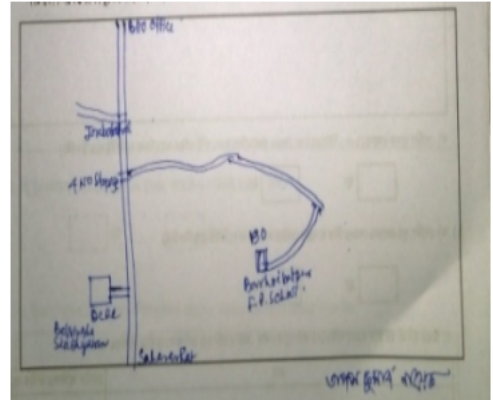

নির্বাচক নিবন্ধন আধিকারিকের স্বাক্ষর

Nazri Naksha

Google Map View

Polling Station Building Front View

Polling Station Front View

Cad View

Key MAP View

বিধানসভা নির্বাচনক্ষেত্রের নং, নাম : 144-ফুলতা
ভাগ নং, নাম : 1-বাড়হৈবতপুর