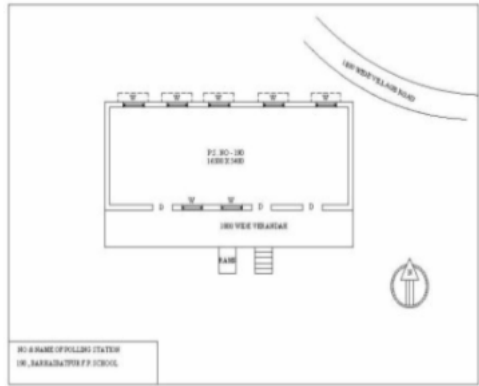

নির্বাচক নিবন্ধন আধিকারিকের স্বাক্ষর

Nazri Naksha

Google Map View

Polling Station Building Front View

Polling Station Front View

Cad View

Key MAP View

বিধানসভা নির্বাচনক্ষেত্রের নং, নাম : 144-ফুলতা
ভাগ নং, নাম : 1-বাড়হৈবতপুর