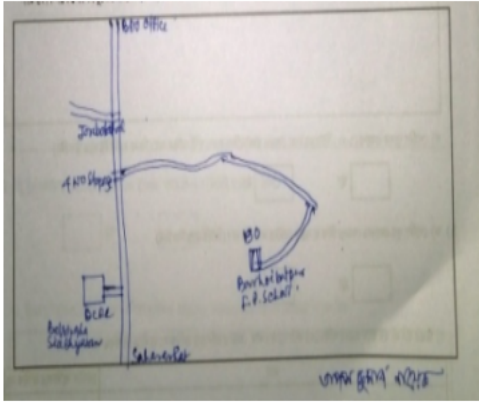

Nazri Naksha