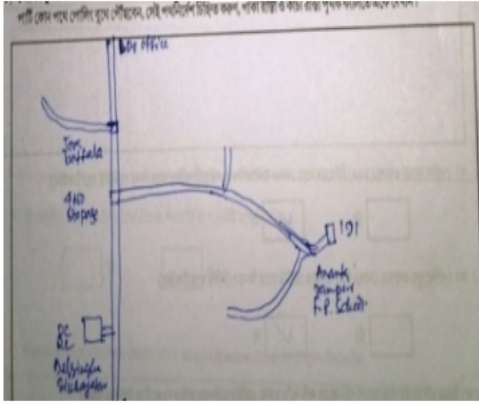

Nazri Naksha