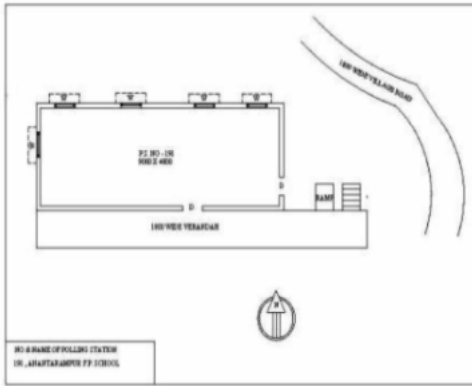

নির্বাচক নিবন্ধন আধিকারিকের স্বাক্ষর

Nazri Naksha

Google Map View

Polling Station Building Front View

Polling Station Front View

Cad View

Key MAP View

1 নাম : দীনবন্ধু কয়াল পিতার নাম: গঙ্গাপ্রসাদ কয়াল বাড়ির নং : n0002 বয়স : 73 লিঙ্গ : পুরুষ	WB/17/118/162821	ফটো উপলব্ধ	2 নাম : মাধুরী কয়াল স্বামীর নাম: দীনবন্ধু কয়াল বাড়ির নং : n0002 বয়স : 67 লিঙ্গ : মহিলা	WB/17/118/162018	ফটো উপলব্ধ	3 নাম : বিশ্বনাথ কয়াল পিতার নাম: দীনবন্ধু কয়াল বাড়ির নং : n0002 বয়স : 49 লিঙ্গ : পুরুষ	WB/17/118/162604	ফটো উপলব্ধ
4 নাম : রূপা কয়াল স্বামীর নাম: দেবশীষ কয়াল বাড়ির নং : n0095 বয়স : 45 লিঙ্গ : মহিলা	GPR2056455	ফটো উপলব্ধ	5 নাম : মধুমিতা কয়াল স্বামীর নাম: প্রবীর কয়াল বাড়ির নং : n0094 বয়স : 41 লিঙ্গ : মহিলা	GPR2255735	ফটো উপলব্ধ	6 নাম : শম্পা কয়াল স্বামীর নাম: উত্তম কয়াল বাড়ির নং : n0058 বয়স : 50 লিঙ্গ : মহিলা	WB/17/118/162760	ফটো উপলব্ধ
7 নাম : উত্তম কয়াল পিতার নাম: কানাই কয়াল বাড়ির নং : n0058 বয়স : 55 লিঙ্গ : পুরুষ	WB/17/118/162617	ফটো উপলব্ধ	8 নাম : সোনামনি কয়াল স্বামীর নাম: গৌতম কয়াল বাড়ির নং : n0058 বয়স : 44 লিঙ্গ : মহিলা	GPR1983493	ফটো উপলব্ধ	9 নাম : গৌতম কয়াল পিতার নাম: কানাই কয়াল বাড়ির নং : n0058 বয়স : 57 লিঙ্গ : পুরুষ	WB/17/118/162247	ফটো উপলব্ধ
10 নাম : অনিমা কয়াল পিতার নাম: কানাই কয়াল বাড়ির নং : n0058 বয়স : 59 লিঙ্গ : মহিলা	WB/17/118/162679	ফটো উপলব্ধ	11 নাম : বিশ্বজিৎ কয়াল পিতার নাম: মনোরঞ্জন কয়াল বাড়ির নং : n0021 বয়স : 42 লিঙ্গ : পুরুষ	GPR1983469	ফটো উপলব্ধ	12 নাম : চন্দনা কয়াল স্বামীর নাম: ভোলা নাথ কয়াল বাড়ির নং : n0008 বয়স : 40 লিঙ্গ : মহিলা	GPR2489391	ফটো উপলব্ধ
13 নাম : নিয়তী কয়াল স্বামীর নাম: মদন কয়াল বাড়ির নং : n0008 বয়স : 58 লিঙ্গ : মহিলা	WB/17/118/162073	ফটো উপলব্ধ	14 নাম : মদন কয়াল পিতার নাম: পুলিন কয়াল বাড়ির নং : n0008 বয়স : 67 লিঙ্গ : পুরুষ	WB/17/118/162140	ফটো উপলব্ধ	15 নাম : বরুণ কয়াল পিতার নাম: পাঁচগোপাল কয়াল বাড়ির নং : n0007 বয়স : 55 লিঙ্গ : পুরুষ	GPR2547677	ফটো উপলব্ধ
16 নাম : চৈতালী কয়াল স্বামীর নাম: তরুণ কয়াল বাড়ির নং : n0007 বয়স : 45 লিঙ্গ : মহিলা	GPR2658086	ফটো উপলব্ধ	17 নাম : তরুণ কয়াল পিতার নাম: পাঁচগোপাল কয়াল বাড়ির নং : n0007 বয়স : 58 লিঙ্গ : পুরুষ	WB/17/118/162824	ফটো উপলব্ধ	18 নাম : অর্চনা কয়াল স্বামীর নাম: অরুণ কয়াল বাড়ির নং : n0007 বয়স : 53 লিঙ্গ : মহিলা	GPR1499755	ফটো উপলব্ধ
19 নাম : অরুণ কয়াল পিতার নাম: পাঁচগোপাল কয়াল বাড়ির নং : C/3 বয়স : 61 লিঙ্গ : পুরুষ	GPR0286666	ফটো উপলব্ধ	20 নাম : ভোলা নাথ কয়াল পিতার নাম: দীনবন্ধু কয়াল বাড়ির নং : n0002 বয়স : 44 লিঙ্গ : পুরুষ	GPR2489383	ফটো উপলব্ধ	21 নাম : কাশীনাথ কয়াল পিতার নাম: দীনবন্ধু কয়াল বাড়ির নং : n0002 বয়স : 48 লিঙ্গ : পুরুষ	GPR1135292	ফটো উপলব্ধ
22 নাম : প্রতিমা কয়াল স্বামীর নাম: বিশ্বনাথ কয়াল বাড়ির নং : n0002 বয়স : 40 লিঙ্গ : মহিলা	ARN1149079	ফটো উপলব্ধ	23 নাম : শান্তনু কয়াল পিতার নাম: দুর্গাপদ কয়াল বাড়ির নং : n0015 বয়স : 45 লিঙ্গ : পুরুষ	GPR1135201	ফটো উপলব্ধ	24 নাম : কনক বালা কয়াল স্বামীর নাম: নিরঞ্জন কয়াল বাড়ির নং : n0021 বয়স : 72 লিঙ্গ : মহিলা	GPR0286633	ফটো উপলব্ধ
25 নাম : সমীরন কয়াল পিতার নাম: নিরঞ্জন কয়াল বাড়ির নং : n0021 বয়স : 50 লিঙ্গ : পুরুষ	WB/17/118/162363	ফটো উপলব্ধ	26 নাম : মনিকা কয়াল স্বামীর নাম: সমীরন কয়াল বাড়ির নং : n0021 বয়স : 42 লিঙ্গ : মহিলা	GPR1983477	ফটো উপলব্ধ	27 নাম : মনোরঞ্জন কয়াল পিতার নাম: অমৃত কয়াল বাড়ির নং : n0021 বয়স : 69 লিঙ্গ : পুরুষ	WB/17/118/162044	ফটো উপলব্ধ
28 নাম : ভগবতী কয়াল স্বামীর নাম: মনোরঞ্জন কয়াল বাড়ির নং : n0021 বয়স : 58 লিঙ্গ : মহিলা	WB/17/118/162095	ফটো উপলব্ধ	29 নাম : বিনা কয়াল স্বামীর নাম: মদন কয়াল বাড়ির নং : n0019 বয়স : 66 লিঙ্গ : মহিলা	WB/17/118/162149	ফটো উপলব্ধ	30 নাম : বিকাশ কয়াল পিতার নাম: মদন কয়াল বাড়ির নং : n0019 বয়স : 44 লিঙ্গ : পুরুষ	GPR1499979	ফটো উপলব্ধ