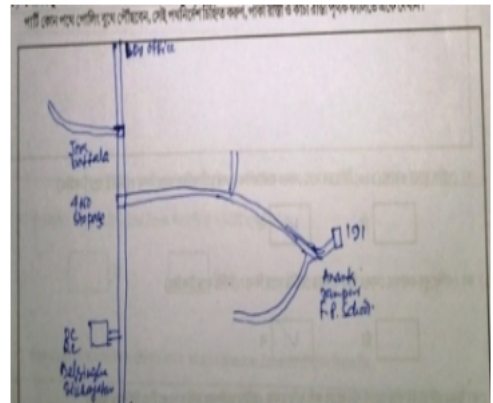

নির্বাচক নিবন্ধন আধিকারিকের স্বাক্ষর

Nazri Naksha

Google Map View

Polling Station Building Front View

Polling Station Front View

Cad View

Key MAP View

1 নাম : দীনবন্ধু কয়াল পিতার নাম: গঙ্গাপ্রসাদ কয়াল বাড়ির নং : n0002 বয়স : 73 লিঙ্গ : পুরুষ	WB/17/118/162821	ফটো উপলব্ধ	2 নাম : মাধুরী কয়াল স্বামীর নাম: দীনবন্ধু কয়াল বাড়ির নং : n0002 বয়স : 67 লিঙ্গ : মহিলা	WB/17/118/162018	ফটো উপলব্ধ	3 নাম : বিশ্বনাথ কয়াল পিতার নাম: দীনবন্ধু কয়াল বাড়ির নং : n0002 বয়স : 49 লিঙ্গ : পুরুষ	WB/17/118/162604	ফটো উপলব্ধ
4 নাম : রূপা কয়াল স্বামীর নাম: দেবশীষ কয়াল বাড়ির নং : n0095 বয়স : 45 লিঙ্গ : মহিলা	GPR2056455	ফটো উপলব্ধ	5 নাম : মধুমিতা কয়াল স্বামীর নাম: প্রবীর কয়াল বাড়ির নং : n0094 বয়স : 41 লিঙ্গ : মহিলা	GPR2255735	ফটো উপলব্ধ	6 নাম : শম্পা কয়াল স্বামীর নাম: উত্তম কয়াল বাড়ির নং : n0058 বয়স : 50 লিঙ্গ : মহিলা	WB/17/118/162760	ফটো উপলব্ধ
7 নাম : উত্তম কয়াল পিতার নাম: কানাই কয়াল বাড়ির নং : n0058 বয়স : 55 লিঙ্গ : পুরুষ	WB/17/118/162617	ফটো উপলব্ধ	8 নাম : সোনামনি কয়াল স্বামীর নাম: গৌতম কয়াল বাড়ির নং : n0058 বয়স : 44 লিঙ্গ : মহিলা	GPR1983493	ফটো উপলব্ধ	9 নাম : গৌতম কয়াল পিতার নাম: কানাই কয়াল বাড়ির নং : n0058 বয়স : 57 লিঙ্গ : পুরুষ	WB/17/118/162247	ফটো উপলব্ধ
10 নাম : অনিমা কয়াল পিতার নাম: কানাই কয়াল বাড়ির নং : n0058 বয়স : 59 লিঙ্গ : মহিলা	WB/17/118/162679	ফটো উপলব্ধ	11 নাম : বিশ্বজিৎ কয়াল পিতার নাম: মনোরঞ্জন কয়াল বাড়ির নং : n0021 বয়স : 42 লিঙ্গ : পুরুষ	GPR1983469	ফটো উপলব্ধ	12 নাম : চন্দনা কয়াল স্বামীর নাম: ভোলা নাথ কয়াল বাড়ির নং : n0008 বয়স : 40 লিঙ্গ : মহিলা	GPR2489391	ফটো উপলব্ধ
13 নাম : নিয়তী কয়াল স্বামীর নাম: মদন কয়াল বাড়ির নং : n0008 বয়স : 58 লিঙ্গ : মহিলা	WB/17/118/162073	ফটো উপলব্ধ	14 নাম : মদন কয়াল পিতার নাম: পুলিন কয়াল বাড়ির নং : n0008 বয়স : 67 লিঙ্গ : পুরুষ	WB/17/118/162140	ফটো উপলব্ধ	15 নাম : বরুণ কয়াল পিতার নাম: পাঁচগোপাল কয়াল বাড়ির নং : n0007 বয়স : 55 লিঙ্গ : পুরুষ	GPR2547677	ফটো উপলব্ধ
16 নাম : চৈতালী কয়াল স্বামীর নাম: তরুণ কয়াল বাড়ির নং : n0007 বয়স : 45 লিঙ্গ : মহিলা	GPR2658086	ফটো উপলব্ধ	17 নাম : তরুণ কয়াল পিতার নাম: পাঁচগোপাল কয়াল বাড়ির নং : n0007 বয়স : 58 লিঙ্গ : পুরুষ	WB/17/118/162824	ফটো উপলব্ধ	18 নাম : অর্চনা কয়াল স্বামীর নাম: অরুণ কয়াল বাড়ির নং : n0007 বয়স : 53 লিঙ্গ : মহিলা	GPR1499755	ফটো উপলব্ধ
19 নাম : অরুণ কয়াল পিতার নাম: পাঁচগোপাল কয়াল বাড়ির নং : C/3 বয়স : 61 লিঙ্গ : পুরুষ	GPR0286666	ফটো উপলব্ধ	20 নাম : ভোলা নাথ কয়াল পিতার নাম: দীনবন্ধু কয়াল বাড়ির নং : n0002 বয়স : 44 লিঙ্গ : পুরুষ	GPR2489383	ফটো উপলব্ধ	21 নাম : কাশীনাথ কয়াল পিতার নাম: দীনবন্ধু কয়াল বাড়ির নং : n0002 বয়স : 48 লিঙ্গ : পুরুষ	GPR1135292	ফটো উপলব্ধ
22 নাম : প্রতিমা কয়াল স্বামীর নাম: বিশ্বনাথ কয়াল বাড়ির নং : n0002 বয়স : 40 লিঙ্গ : মহিলা	ARN1149079	ফটো উপলব্ধ	23 নাম : শান্তনু কয়াল পিতার নাম: দুর্গাপদ কয়াল বাড়ির নং : n0015 বয়স : 45 লিঙ্গ : পুরুষ	GPR1135201	ফটো উপলব্ধ	24 নাম : কনক বালা কয়াল স্বামীর নাম: নিরঞ্জন কয়াল বাড়ির নং : n0021 বয়স : 72 লিঙ্গ : মহিলা	GPR0286633	ফটো উপলব্ধ
25 নাম : সমীরন কয়াল পিতার নাম: নিরঞ্জন কয়াল বাড়ির নং : n0021 বয়স : 50 লিঙ্গ : পুরুষ	WB/17/118/162363	ফটো উপলব্ধ	26 নাম : মনিকা কয়াল স্বামীর নাম: সমীরন কয়াল বাড়ির নং : n0021 বয়স : 42 লিঙ্গ : মহিলা	GPR1983477	ফটো উপলব্ধ	27 নাম : মনোরঞ্জন কয়াল পিতার নাম: অমৃত কয়াল বাড়ির নং : n0021 বয়স : 69 লিঙ্গ : পুরুষ	WB/17/118/162044	ফটো উপলব্ধ
28 নাম : ভগবতী কয়াল স্বামীর নাম: মনোরঞ্জন কয়াল বাড়ির নং : n0021 বয়স : 58 লিঙ্গ : মহিলা	WB/17/118/162095	ফটো উপলব্ধ	29 নাম : বিনা কয়াল স্বামীর নাম: মদন কয়াল বাড়ির নং : n0019 বয়স : 66 লিঙ্গ : মহিলা	WB/17/118/162149	ফটো উপলব্ধ	30 নাম : বিকাশ কয়াল পিতার নাম: মদন কয়াল বাড়ির নং : n0019 বয়স : 44 লিঙ্গ : পুরুষ	GPR1499979	ফটো উপলব্ধ