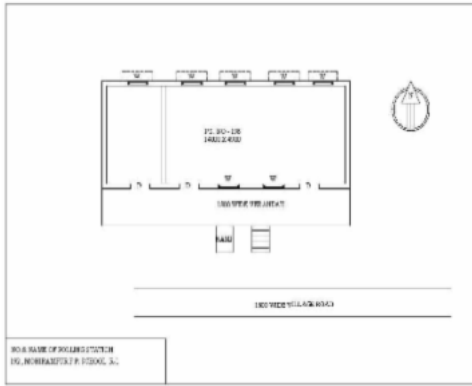

নির্বাচক নিবন্ধন আধিকারিকের স্বাক্ষর

Nazri Naksha

Google Map View

Polling Station Building Front View

Polling Station Front View

Cad View

Key MAP View

1 নাম : সোমা আদক স্বামীর নাম: অনিমেষ আদক বাড়ির নং : এন000 বয়স : 50 লিঙ্গ : মহিলা	ARN2144392 ফটো উপলব্ধ	2 নাম : অনিমেষ আদক পিতার নাম: মদন আদক বাড়ির নং : এন0000 বয়স : 53 লিঙ্গ : পুরুষ	ARN2144376 ফটো উপলব্ধ	3 নাম : সৈকত আদক পিতার নাম: অনিমেষ আদক বাড়ির নং : মালা বয়স : 29 লিঙ্গ : পুরুষ	ARN2307718 ফটো উপলব্ধ
4 নাম : কাকলি কয়াল স্বামীর নাম: অনুপ কয়াল বাড়ির নং : n0013 বয়স : 39 লিঙ্গ : মহিলা	GPR2653137 ফটো উপলব্ধ	5 নাম : ব্রজেন্দ্র নাথ কয়াল পিতার নাম: সুধীর চন্দ্র কয়াল বাড়ির নং : n0009 বয়স : 66 লিঙ্গ : পুরুষ	ARN1924349 ফটো উপলব্ধ	6 নাম : অর্নব কয়াল পিতার নাম: ব্রজেন্দ্রনাথ কয়াল বাড়ির নং : n0009 বয়স : 38 লিঙ্গ : পুরুষ	ARN0807578 ফটো উপলব্ধ
7 নাম : নরেন্দ্র নাথ কয়াল পিতার নাম: সুধীর চন্দ্র কয়াল বাড়ির নং : n0009 বয়স : 72 লিঙ্গ : পুরুষ	WB/17/118/114330 ফটো উপলব্ধ	8 নাম : সনৎ কয়াল পিতার নাম: রতিকান্ত কয়াল বাড়ির নং : n0004 বয়স : 68 লিঙ্গ : পুরুষ	WB/17/118/114462 ফটো উপলব্ধ	9 নাম : কনিকা কয়াল স্বামীর নাম: অবনী কয়াল বাড়ির নং : n0003 বয়স : 59 লিঙ্গ : মহিলা	WB/17/118/114499 ফটো উপলব্ধ
10 নাম : শিপ্রা কয়াল স্বামীর নাম: স্বরূপ কয়াল বাড়ির নং : n0002 বয়স : 40 লিঙ্গ : মহিলা	ARN0807297 ফটো উপলব্ধ	11 নাম : স্বরূপ কয়াল পিতার নাম: অনাদি নাথ কয়াল বাড়ির নং : n0002 বয়স : 47 লিঙ্গ : পুরুষ	GPR1133545 ফটো উপলব্ধ	12 নাম : মনীশ কয়াল পিতার নাম: গৌতম কয়াল বাড়ির নং : n0001 বয়স : 33 লিঙ্গ : পুরুষ	ARN1288364 ফটো উপলব্ধ
13 নাম : চৈতালী কয়াল স্বামীর নাম: গৌতম কয়াল বাড়ির নং : n0001 বয়স : 54 লিঙ্গ : মহিলা	WB/17/118/114497 ফটো উপলব্ধ	14 নাম : গৌতম কয়াল পিতার নাম: অমরেন্দ্র কয়াল বাড়ির নং : n0001 বয়স : 58 লিঙ্গ : পুরুষ	WB/17/118/114073 ফটো উপলব্ধ	15 নাম : দেব কুমার কয়াল পিতার নাম: রবীন কয়াল বাড়ির নং : n0243 বয়স : 39 লিঙ্গ : পুরুষ	GPR2609790 ফটো উপলব্ধ
16 নাম : সুতপা কয়াল স্বামীর নাম: মধুসূদন কয়াল বাড়ির নং : n0242 বয়স : 36 লিঙ্গ : মহিলা	ARN1180132 ফটো উপলব্ধ	17 নাম : মধুসূদন কয়াল পিতার নাম: রবীন কয়াল বাড়ির নং : n0241 বয়স : 40 লিঙ্গ : পুরুষ	GPR2609808 ফটো উপলব্ধ	18 নাম : জয়া কয়াল স্বামীর নাম: রবীন কয়াল বাড়ির নং : n0240 বয়স : 64 লিঙ্গ : মহিলা	WB/17/118/054403 ফটো উপলব্ধ
19 নাম : রবীন কয়াল পিতার নাম: উত্থান কয়াল বাড়ির নং : n0239 বয়স : 72 লিঙ্গ : পুরুষ	WB/17/118/054401 ফটো উপলব্ধ	20 নাম : সাধনা কয়াল স্বামীর নাম: লক্ষন কয়াল বাড়ির নং : n0014 বয়স : 42 লিঙ্গ : মহিলা	ARN0807602 ফটো উপলব্ধ	21 নাম : লক্ষ্মন কয়াল পিতার নাম: প্রফুল্ল কয়াল বাড়ির নং : n0014 বয়স : 46 লিঙ্গ : পুরুষ	GPR1133941 ফটো উপলব্ধ
22 নাম : কল্পনা কয়াল স্বামীর নাম: প্রফুল্ল কয়াল বাড়ির নং : n0014 বয়স : 66 লিঙ্গ : মহিলা	WB/17/118/114256 ফটো উপলব্ধ	23 নাম : অনুপ কয়াল পিতার নাম: অমল্য কয়াল বাড়ির নং : n0013 বয়স : 49 লিঙ্গ : পুরুষ	GPR2260917 ফটো উপলব্ধ	24 নাম : শীলা কয়াল স্বামীর নাম: দুধকুমার কয়াল বাড়ির নং : n0013 বয়স : 50 লিঙ্গ : মহিলা	GPR1133933 ফটো উপলব্ধ
25 নাম : দুধকুমার কয়াল পিতার নাম: অমল্য কয়াল বাড়ির নং : n0013 বয়স : 52 লিঙ্গ : পুরুষ	GPR1133925 ফটো উপলব্ধ	26 নাম : সনকা কয়াল স্বামীর নাম: অমল্য কয়াল বাড়ির নং : n0013 বয়স : 68 লিঙ্গ : মহিলা	WB/17/118/114717 ফটো উপলব্ধ	27 নাম : পাঁচু মিত্রি স্বামীর নাম: মদন মিত্রি বাড়ির নং : n0012 বয়স : 46 লিঙ্গ : মহিলা	ARN0807503 ফটো উপলব্ধ
28 নাম : মদন মিত্রি পিতার নাম: পরেশ মিত্রি বাড়ির নং : n0012 বয়স : 50 লিঙ্গ : পুরুষ	ARN1571470 ফটো উপলব্ধ	29 নাম : মিনাকী কয়াল স্বামীর নাম: রিঙ্কু কয়াল বাড়ির নং : n0012 বয়স : 40 লিঙ্গ : মহিলা	GPR2260958 ফটো উপলব্ধ	30 নাম : রিঙ্কু কয়াল পিতার নাম: কালীপদ কয়াল বাড়ির নং : n0012 বয়স : 50 লিঙ্গ : পুরুষ	WB/17/118/114132 ফটো উপলব্ধ