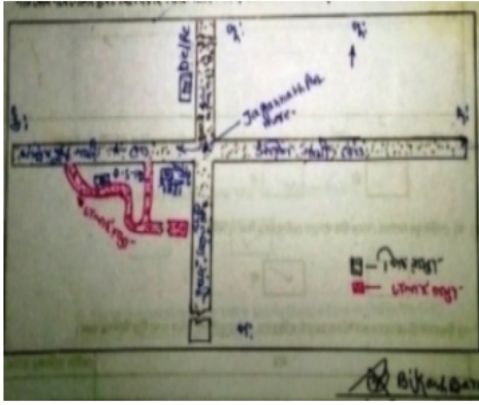

Nazri Naksha