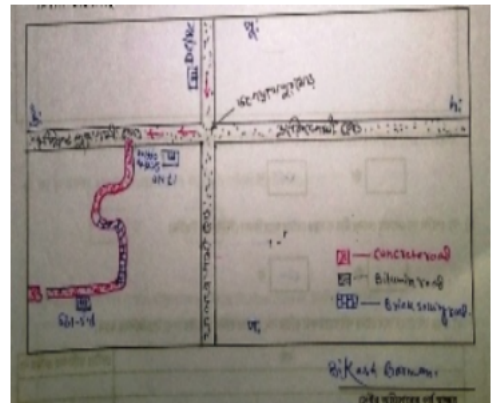

Key MAP View