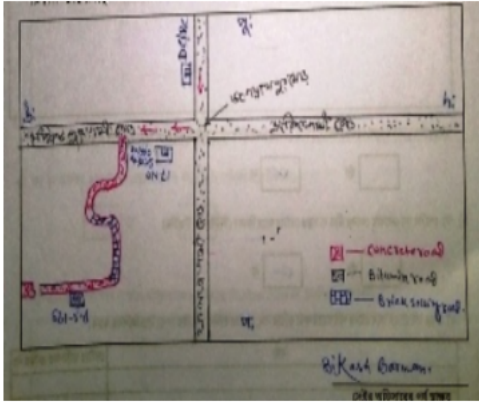

Nazri Naksha