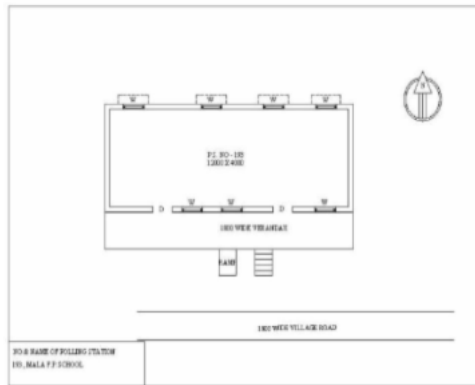

নির্বাচক নিবন্ধন আধিকারিকের স্বাক্ষর

Nazri Naksha

Google Map View

Polling Station Building Front View

Polling Station Front View

Cad View

Key MAP View

1 নাম : ইয়াসমিনা বিবি স্বামীর নাম: আনোয়ার হোসেন খাঁন বাড়ির নং : n0083 বয়স : 35 লিঙ্গ : মহিলা	ARN1150275 ফটো উপলব্ধ	2 নাম : রুপালী আদক (দাস) স্বামীর নাম: বাসুদেব দাস বাড়ির নং : n0240 বয়স : 36 লিঙ্গ : মহিলা	ARN1520006 ফটো উপলব্ধ	3 নাম : রিপু সর্দার পিতার নাম: রাজু সর্দার বাড়ির নং : এন001 বয়স : 22 লিঙ্গ : পুরুষ	ARN2184117 ফটো উপলব্ধ
4 নাম : মুসলিমা বিবি স্বামীর নাম: মিরাজ খাঁ বাড়ির নং : এন0001 বয়স : 24 লিঙ্গ : মহিলা	ARN2184281 ফটো উপলব্ধ	5 নাম : মিরাজ খাঁ পিতার নাম: মজামোন খাঁ বাড়ির নং : এন001 বয়স : 22 লিঙ্গ : পুরুষ	ARN2184323 ফটো উপলব্ধ	6 নাম : পিউ দলুই স্বামীর নাম: সৌম্য দলুই বাড়ির নং : এন0001 বয়স : 22 লিঙ্গ : মহিলা	ARN2204097 ফটো উপলব্ধ
7 নাম : রাকীবুল খাঁ পিতার নাম: সারোজান খাঁ বাড়ির নং : এন0001 বয়স : 24 লিঙ্গ : পুরুষ	ARN2204048 ফটো উপলব্ধ	8 নাম : সুমিত্রা কয়াল স্বামীর নাম: গান্ধী কয়াল বাড়ির নং : n0001 বয়স : 48 লিঙ্গ : মহিলা	ARN1150036 ফটো উপলব্ধ	9 নাম : গান্ধী কয়াল পিতার নাম: বলরাম কয়াল বাড়ির নং : n0001 বয়স : 66 লিঙ্গ : পুরুষ	ARN1150218 ফটো উপলব্ধ
10 নাম : ষষ্টি কয়াল পিতার নাম: বলরাম কয়াল বাড়ির নং : n0002 বয়স : 60 লিঙ্গ : পুরুষ	ARN1925908 ফটো উপলব্ধ	11 নাম : রঞ্জিতা কয়াল স্বামীর নাম: ষষ্টি কয়াল বাড়ির নং : n0002 বয়স : 55 লিঙ্গ : মহিলা	ARN1925858 ফটো উপলব্ধ	12 নাম : নিতাই কয়াল পিতার নাম: ষষ্টি কয়াল বাড়ির নং : n0002 বয়স : 42 লিঙ্গ : পুরুষ	GPR2543007 ফটো উপলব্ধ
13 নাম : লক্ষ্মী কয়াল স্বামীর নাম: নিতাই কয়াল বাড়ির নং : n0002 বয়স : 38 লিঙ্গ : মহিলা	ARN1150093 ফটো উপলব্ধ	14 নাম : শুভঙ্কর কয়াল পিতার নাম: ষষ্টিপদ কয়াল বাড়ির নং : n0002 বয়স : 36 লিঙ্গ : পুরুষ	ARN1150259 ফটো উপলব্ধ	15 নাম : সুস্মিতা কয়াল স্বামীর নাম: শুভঙ্কর কয়াল বাড়ির নং : n0002 বয়স : 30 লিঙ্গ : মহিলা	ARN1571769 ফটো উপলব্ধ
16 নাম : রবিজিৎ কয়াল পিতার নাম: নিতাই কয়াল বাড়ির নং : n0002 বয়স : 20 লিঙ্গ : পুরুষ	ARN2319986 ফটো উপলব্ধ	17 নাম : আশীষ কোটাল পিতার নাম: নরেন্দ্র কোটাল বাড়ির নং : n0003 বয়স : 58 লিঙ্গ : পুরুষ	WB/17/118/117192 ফটো উপলব্ধ	18 নাম : অরুনা কোটাল স্বামীর নাম: আশীষ কোটাল বাড়ির নং : n0003 বয়স : 53 লিঙ্গ : মহিলা	WB/17/118/117462 ফটো উপলব্ধ
19 নাম : দেবশীষ কোটাল পিতার নাম: নরেন্দ্র কোটাল বাড়ির নং : n0003 বয়স : 53 লিঙ্গ : পুরুষ	WB/17/118/117531 ফটো উপলব্ধ	20 নাম : মঞ্জু কোটাল স্বামীর নাম: দেবশীষ কোটাল বাড়ির নং : n0004 বয়স : 44 লিঙ্গ : মহিলা	GPR1133990 ফটো উপলব্ধ	21 নাম : শান্তি রাম কোটাল পিতার নাম: বিজয় কোটাল বাড়ির নং : n0005 বয়স : 66 লিঙ্গ : পুরুষ	WB/17/118/117525 ফটো উপলব্ধ
22 নাম : স্বপ্না কোটাল স্বামীর নাম: শান্তি কোটাল বাড়ির নং : n0005 বয়স : 61 লিঙ্গ : মহিলা	WB/17/118/117562 ফটো উপলব্ধ	23 নাম : সৌমিত্র কোটাল পিতার নাম: শান্তি রাম কোটাল বাড়ির নং : n0005 বয়স : 39 লিঙ্গ : পুরুষ	GPR2653558 ফটো উপলব্ধ	24 নাম : সুমন্ত কোটাল পিতার নাম: শান্তি রাম কোটাল বাড়ির নং : n0005 বয়স : 35 লিঙ্গ : পুরুষ	ARN1150135 ফটো উপলব্ধ
25 নাম : অরবিন্দ কোটাল পিতার নাম: সন্ন্যাসী কোটাল বাড়ির নং : n0006 বয়স : 76 লিঙ্গ : পুরুষ	WB/17/118/117397 ফটো উপলব্ধ	26 নাম : সবিতা কোটাল স্বামীর নাম: অরবিন্দ কোটাল বাড়ির নং : n0006 বয়স : 66 লিঙ্গ : মহিলা	WB/17/118/117182 ফটো উপলব্ধ	27 নাম : সৌরভ কোটাল পিতার নাম: অমরেন্দ্রনাথ কোটাল বাড়ির নং : n0006 বয়স : 35 লিঙ্গ : পুরুষ	ARN1150226 ফটো উপলব্ধ
28 নাম : প্রীতম কোটাল পিতার নাম: দেবশীষ কোটাল বাড়ির নং : n0059 বয়স : 24 লিঙ্গ : পুরুষ	ARN2029262 ফটো উপলব্ধ	29 নাম : সম্পা কোটাল স্বামীর নাম: সৌরভ কোটাল বাড়ির নং : n0006 বয়স : 31 লিঙ্গ : মহিলা	ARN1755289 ফটো উপলব্ধ	30 নাম : ফটিক চন্দ্র খাঁ পিতার নাম: সৌর চন্দ্র খাঁ বাড়ির নং : n0007 বয়স : 66 লিঙ্গ : পুরুষ	WB/17/118/117317 ফটো উপলব্ধ