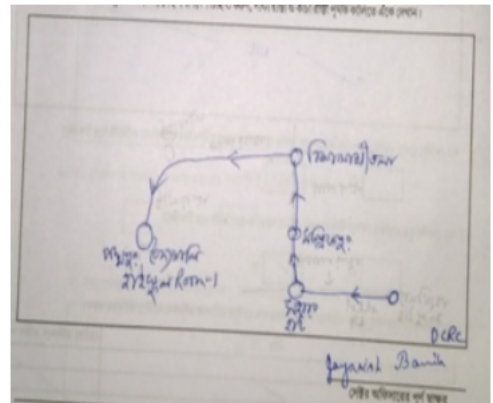

নির্বাচক নিবন্ধন আধিকারিকের স্বাক্ষর

Nazri Naksha

Google Map View

Polling Station Building Front View

Polling Station Front View

Cad View

Key MAP View

1 নাম : উজ্জল কুমার ঘোষ পিতার নাম: কুঞ্জ বিহারী ঘোষ বাড়ির নং : n0013 বয়স : 41 লিঙ্গ : পুরুষ	GPR2206381 ফটো উপলব্ধ	2 নাম : তাপস কুমার ঘোষ পিতার নাম: রাসবিহারী ঘোষ বাড়ির নং : n0013 বয়স : 56 লিঙ্গ : পুরুষ	WB/17/118/000051 ফটো উপলব্ধ	3 নাম : মিঠু ঘোষ স্বামীর নাম: তাপস কুমার ঘোষ বাড়ির নং : n0013 বয়স : 38 লিঙ্গ : মহিলা	ARN1086495 ফটো উপলব্ধ
4 নাম : পায়েল ঘোষ স্বামীর নাম: উজ্জল কুমার ঘোষ বাড়ির নং : n0013 বয়স : 43 লিঙ্গ : মহিলা	ARN1709294 ফটো উপলব্ধ	5 নাম : কুঞ্জ বিহারী ঘোষ পিতার নাম: কানাই লাল ঘোষ বাড়ির নং : n0013 বয়স : 78 লিঙ্গ : পুরুষ	ARN1894096 ফটো উপলব্ধ	6 নাম : সত্যজিৎ আদক পিতার নাম: ভরত চন্দ্র আদক বাড়ির নং : n0164 বয়স : 38 লিঙ্গ : পুরুষ	ARN1316991 ফটো উপলব্ধ
7 নাম : ভারত চন্দ্র আদক পিতার নাম: ভবেন্দ্র চন্দ্র আদক বাড়ির নং : n0161 বয়স : 67 লিঙ্গ : পুরুষ	ARN2285898 ফটো উপলব্ধ	8 নাম : সোমা আদক স্বামীর নাম: সত্যজিৎ আদক বাড়ির নং : n0171 বয়স : 34 লিঙ্গ : মহিলা	ARN1239623 ফটো উপলব্ধ	9 নাম : মনোরঞ্জন কর পিতার নাম: অধীর কর বাড়ির নং : n0017 বয়স : 73 লিঙ্গ : পুরুষ	WB/17/118/000066 ফটো উপলব্ধ
10 নাম : জগন্নাথ কর পিতার নাম: বীরেন্দ্র কর বাড়ির নং : n0020 বয়স : 61 লিঙ্গ : পুরুষ	GPR2527968 ফটো উপলব্ধ	11 নাম : মিতা কর স্বামীর নাম: প্রদীপ কর বাড়ির নং : n0019 বয়স : 44 লিঙ্গ : মহিলা	ARN0004135 ফটো উপলব্ধ	12 নাম : প্রদীপ কর পিতার নাম: যষ্টিচরণ কর বাড়ির নং : n0019 বয়স : 48 লিঙ্গ : পুরুষ	GPR1901107 ফটো উপলব্ধ
13 নাম : কমলা কর স্বামীর নাম: যষ্টি কর বাড়ির নং : n0019 বয়স : 67 লিঙ্গ : মহিলা	WB/17/118/000304 ফটো উপলব্ধ	14 নাম : পার্বতী কর স্বামীর নাম: রবিন কর বাড়ির নং : n0018 বয়স : 44 লিঙ্গ : মহিলা	ARN0004119 ফটো উপলব্ধ	15 নাম : কাকলী কর স্বামীর নাম: দেবু কর বাড়ির নং : n0018 বয়স : 40 লিঙ্গ : মহিলা	ARN0004101 ফটো উপলব্ধ
16 নাম : দেবু কর পিতার নাম: নলিন কর বাড়ির নং : n0018 বয়স : 51 লিঙ্গ : পুরুষ	WB/17/118/000294 ফটো উপলব্ধ	17 নাম : রবীন কর পিতার নাম: নলিন কর বাড়ির নং : n0018 বয়স : 53 লিঙ্গ : পুরুষ	GPR2204980 ফটো উপলব্ধ	18 নাম : মিঠু কর স্বামীর নাম: শঙ্কর কর বাড়ির নং : n0017 বয়স : 56 লিঙ্গ : মহিলা	GPR0011221 ফটো উপলব্ধ
19 নাম : শঙ্কর কর পিতার নাম: অধীর কর বাড়ির নং : n0017 বয়স : 62 লিঙ্গ : পুরুষ	WB/17/118/000200 ফটো উপলব্ধ	20 নাম : সুরজিৎ কর পিতার নাম: বিশ্বনাথ কর বাড়ির নং : n0017 বয়স : 37 লিঙ্গ : পুরুষ	ARN0003988 ফটো উপলব্ধ	21 নাম : পুষ্প কর স্বামীর নাম: বিশ্বনাথ কর বাড়ির নং : n0017 বয়স : 56 লিঙ্গ : মহিলা	ARN2223691 ফটো উপলব্ধ
22 নাম : বিশ্বনাথ কর পিতার নাম: অধীর কর বাড়ির নং : n0017 বয়স : 64 লিঙ্গ : পুরুষ	WB/17/118/000376 ফটো উপলব্ধ	23 নাম : সোমনাথ কর পিতার নাম: নিরঞ্জন কর বাড়ির নং : n0017 বয়স : 31 লিঙ্গ : পুরুষ	ARN1316819 ফটো উপলব্ধ	24 নাম : শিবনাথ কর পিতার নাম: নিরঞ্জন কর বাড়ির নং : n0017 বয়স : 39 লিঙ্গ : পুরুষ	GPR2206423 ফটো উপলব্ধ
25 নাম : তারকনাথ কর পিতার নাম: মনোরঞ্জন কর বাড়ির নং : n0017 বয়স : 40 লিঙ্গ : পুরুষ	ARN0003947 ফটো উপলব্ধ	26 নাম : অজান্তা কর স্বামীর নাম: মনোরঞ্জন কর বাড়ির নং : n0017 বয়স : 67 লিঙ্গ : মহিলা	GPR0011163 ফটো উপলব্ধ	27 নাম : সুধমা কর স্বামীর নাম: নিতাই কর বাড়ির নং : n0020 বয়স : 66 লিঙ্গ : মহিলা	WB/17/118/000281 ফটো উপলব্ধ
28 নাম : অজয় কর মায়ের নাম: সুধমা কর বাড়ির নং : n0020 বয়স : 37 লিঙ্গ : পুরুষ	ARN0004051 ফটো উপলব্ধ	29 নাম : রাজু কর পিতার নাম: নিতাই কর বাড়ির নং : n0020 বয়স : 42 লিঙ্গ : পুরুষ	ARN0004069 ফটো উপলব্ধ	30 নাম : রুমা কর স্বামীর নাম: রাজু কর বাড়ির নং : n0020 বয়স : 35 লিঙ্গ : মহিলা	ARN1412196 ফটো উপলব্ধ