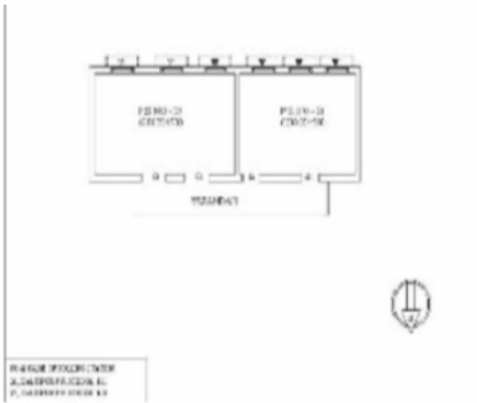

নির্বাচক নিবন্ধন আধিকারিকের স্বাক্ষর

Nazri Naksha

Google Map View

Polling Station Building Front View

Polling Station Front View

Cad View

Key MAP View

1 নাম : সাহাবুদ্দিন সেখ পিতার নাম: মোস্তাফিজ আলি সেখ বাড়ির নং : n0128 বয়স : 33 লিঙ্গ : পুরুষ	ARN1324037 ফটো উপলব্ধ	2 নাম : সেখ আজাহার উদ্দিন পিতার নাম: সেখ ইউসুব আলি বাড়ির নং : n0146 বয়স : 32 লিঙ্গ : পুরুষ	ARN1323872 ফটো উপলব্ধ	3 নাম : সুপিয়া বিবি স্বামীর নাম: সাহাবুদ্দিন বাড়ির নং : n0128 বয়স : 38 লিঙ্গ : মহিলা	ARN1419001 ফটো উপলব্ধ
4 নাম : সাহানারা বিবি স্বামীর নাম: আঃসামাদ সেখ বাড়ির নং : n0064 বয়স : 56 লিঙ্গ : মহিলা	WB/17/118/042455 ফটো উপলব্ধ	5 নাম : সেখ সামাদ পিতার নাম: জিয়াদ সেখ বাড়ির নং : n0064 বয়স : 47 লিঙ্গ : পুরুষ	WB/17/118/042406 ফটো উপলব্ধ	6 নাম : সেখ মোজাম্মেল পিতার নাম: সেখ মোঃ গোলাম কাদের বাড়ির নং : n0061 বয়স : 38 লিঙ্গ : পুরুষ	GPR2646230 ফটো উপলব্ধ
7 নাম : মোস্তফা সেখ পিতার নাম: জিয়াদ সেখ বাড়ির নং : n0088 বয়স : 36 লিঙ্গ : পুরুষ	GPR2646214 ফটো উপলব্ধ	8 নাম : হোসেন যারা বিবি স্বামীর নাম: আনেশ আলি সেখ বাড়ির নং : n0088 বয়স : 34 লিঙ্গ : মহিলা	ARN1419084 ফটো উপলব্ধ	9 নাম : মোসলেম সেখ পিতার নাম: জিয়াদ সেখ বাড়ির নং : n0088 বয়স : 63 লিঙ্গ : পুরুষ	GPR0086256 ফটো উপলব্ধ
10 নাম : আঞ্জু বিবি সেখ স্বামীর নাম: মোসলেম সেখ বাড়ির নং : n0088 বয়স : 59 লিঙ্গ : মহিলা	GPR2229227 ফটো উপলব্ধ	11 নাম : নওসাদ সেখ পিতার নাম: জিয়াদ সেখ বাড়ির নং : n0088 বয়স : 61 লিঙ্গ : পুরুষ	GPR2533933 ফটো উপলব্ধ	12 নাম : নুনুহেহারী সেখ স্বামীর নাম: নওসাদ সেখ বাড়ির নং : n0088 বয়স : 57 লিঙ্গ : মহিলা	WB/17/118/042343 ফটো উপলব্ধ
13 নাম : আবুবক্কর সেখ পিতার নাম: নওসাদ সেখ বাড়ির নং : n0088 বয়স : 38 লিঙ্গ : পুরুষ	ARN1092394 ফটো উপলব্ধ	14 নাম : রমজান সেখ পিতার নাম: নওসাদ সেখ বাড়ির নং : n0088 বয়স : 36 লিঙ্গ : পুরুষ	ARN1092402 ফটো উপলব্ধ	15 নাম : সাহানারা বিবি স্বামীর নাম: রমজান সেখ বাড়ির নং : n0088 বয়স : 29 লিঙ্গ : মহিলা	ARN1523257 ফটো উপলব্ধ
16 নাম : ইসরাপ সেখ পিতার নাম: জিয়াদ সেখ বাড়ির নং : n0088 বয়স : 53 লিঙ্গ : পুরুষ	WB/17/118/042437 ফটো উপলব্ধ	17 নাম : তানজিলা বিবি সেখ স্বামীর নাম: ইসরাপ সেখ বাড়ির নং : n0088 বয়স : 39 লিঙ্গ : মহিলা	ARN1235217 ফটো উপলব্ধ	18 নাম : সামসের আলি সেখ পিতার নাম: জিয়াদ সেখ বাড়ির নং : n0088 বয়স : 42 লিঙ্গ : পুরুষ	GPR2229243 ফটো উপলব্ধ
19 নাম : মস্তাজুল সেখ পিতার নাম: ইসলাম সেখ বাড়ির নং : n0088 বয়স : 27 লিঙ্গ : পুরুষ	ARN1714104 ফটো উপলব্ধ	20 নাম : ইসারন বিবি সেখ স্বামীর নাম: মকলেসুর রহমান সেখ বাড়ির নং : n0088 বয়স : 29 লিঙ্গ : মহিলা	ARN1714112 ফটো উপলব্ধ	21 নাম : মজাফফার সেখ পিতার নাম: মোসলেম সেখ বাড়ির নং : n0088 বয়স : 29 লিঙ্গ : পুরুষ	ARN1610583 ফটো উপলব্ধ
22 নাম : রাহেনা বিবি স্বামীর নাম: মোমতাজুল সেখ বাড়ির নং : n0147 বয়স : 30 লিঙ্গ : মহিলা	ARN1610625 ফটো উপলব্ধ	23 নাম : কাশমিরা বিবি স্বামীর নাম: আজিম বাওয়ালী বাড়ির নং : n0148 বয়স : 32 লিঙ্গ : মহিলা	ARN1610658 ফটো উপলব্ধ	24 নাম : নাজিমা বিবি স্বামীর নাম: সেখ রহিম বাড়ির নং : n0165 বয়স : 40 লিঙ্গ : মহিলা	CJD2695203 ফটো উপলব্ধ
25 নাম : সেলিমা বিবি স্বামীর নাম: সাহালম মল্লিক বাড়ির নং : n0184 বয়স : 38 লিঙ্গ : মহিলা	TQB0745315 ফটো উপলব্ধ	26 নাম : সোলেমান সেখ পিতার নাম: সামাদ সেখ বাড়ির নং : n0064 বয়স : 28 লিঙ্গ : পুরুষ	ARN1523059 ফটো উপলব্ধ	27 নাম : আনেশ আলি সেখ পিতার নাম: জিয়াদ সেখ বাড়ির নং : n0088 বয়স : 39 লিঙ্গ : পুরুষ	ARN1323476 ফটো উপলব্ধ
28 নাম : লক্ষ্মী বিবি স্বামীর নাম: আবুবক্কর সেখ বাড়ির নং : n0088 বয়স : 25 লিঙ্গ : মহিলা	ARN2021384 ফটো উপলব্ধ	29 নাম : আমিনা বিবি স্বামীর নাম: সোলেমান সেখ বাড়ির নং : n0064 বয়স : 26 লিঙ্গ : মহিলা	ARN2021624 ফটো উপলব্ধ	30 নাম : অজমিরা সেখ স্বামীর নাম: ইসলাম সেখ বাড়ির নং : n0088 বয়স : 54 লিঙ্গ : মহিলা	ARN2086668 ফটো উপলব্ধ