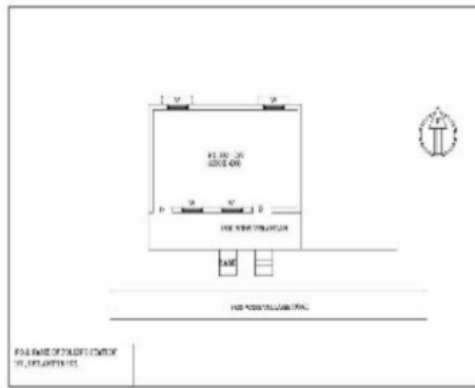

নির্বাচক নিবন্ধন আধিকারিকের স্বাক্ষর

Nazri Naksha

Google Map View

Polling Station Building Front View

Polling Station Front View

Cad View

Key MAP View

1 নাম : বাবলু সেখ পিতার নাম: জলিল সেখ বাড়ির নং : n0126 বয়স : 44 লিঙ্গ : পুরুষ	GPR2613784 ফটো উপলব্ধ	2 নাম : মিনু বিবি স্বামীর নাম: বাবলু সেখ বাড়ির নং : n0126 বয়স : 40 লিঙ্গ : মহিলা	GPR2654200 ফটো উপলব্ধ	3 নাম : আমিনা বিবি স্বামীর নাম: মাসাদ আলি সেখ বাড়ির নং : n0132 বয়স : 30 লিঙ্গ : মহিলা	ARN1756477 ফটো উপলব্ধ
4 নাম : নাসির মণ্ডল পিতার নাম: আমিন মণ্ডল বাড়ির নং : n0132 বয়স : 27 লিঙ্গ : পুরুষ	ARN1756535 ফটো উপলব্ধ	5 নাম : সাহিদ জমাদার পিতার নাম: রবিয়েল জমাদার বাড়ির নং : n0125 বয়স : 27 লিঙ্গ : পুরুষ	ARN1756626 ফটো উপলব্ধ	6 নাম : রবিয়েল জমাদার পিতার নাম: মহাসিন জমাদার বাড়ির নং : n0125 বয়স : 65 লিঙ্গ : পুরুষ	WB/17/118/126176 ফটো উপলব্ধ
7 নাম : রাজিয়া বেগম স্বামীর নাম: বাবুরালা সেখ বাড়ির নং : n0132 বয়স : 56 লিঙ্গ : মহিলা	WB/17/118/126328 ফটো উপলব্ধ	8 নাম : জরিলা বেগম স্বামীর নাম: জলিল সেখ বাড়ির নং : n0126 বয়স : 65 লিঙ্গ : মহিলা	WB/17/118/126036 ফটো উপলব্ধ	9 নাম : আনোয়ারা বেগম স্বামীর নাম: ইসলাম সেখ বাড়ির নং : n0130 বয়স : 66 লিঙ্গ : মহিলা	WB/17/118/126150 ফটো উপলব্ধ
10 নাম : হাজরা বিবি স্বামীর নাম: আমিন মীর বাড়ির নং : n0224 বয়স : 39 লিঙ্গ : মহিলা	ARN1152420 ফটো উপলব্ধ	11 নাম : সায়েরা বিবি সেখ স্বামীর নাম: আবুকালাম সেখ বাড়ির নং : n0203 বয়স : 46 লিঙ্গ : মহিলা	GPR2264794 ফটো উপলব্ধ	12 নাম : রাজ্জাক আলি সেখ পিতার নাম: বাবুরালা সেখ বাড়ির নং : n0132 বয়স : 41 লিঙ্গ : পুরুষ	ARN0839381 ফটো উপলব্ধ
13 নাম : মমতাজ বিবি স্বামীর নাম: রাজ্জাক আলি সেখ বাড়ির নং : n0132 বয়স : 37 লিঙ্গ : মহিলা	ARN1152602 ফটো উপলব্ধ	14 নাম : বাসিরন বেগম সেখ স্বামীর নাম: নেপুর সেখ বাড়ির নং : n0132 বয়স : 59 লিঙ্গ : মহিলা	WB/17/118/126330 ফটো উপলব্ধ	15 নাম : আমিন মন্ডল পিতার নাম: আব্দুলহাম্মান মন্ডল বাড়ির নং : n0132 বয়স : 50 লিঙ্গ : পুরুষ	ARN1213347 ফটো উপলব্ধ
16 নাম : নাসিমা বিবি স্বামীর নাম: আমিন মণ্ডল বাড়ির নং : n0132 বয়স : 40 লিঙ্গ : মহিলা	ARN0839415 ফটো উপলব্ধ	17 নাম : সাজ্জাক সেখ পিতার নাম: বাবুআলি সেখ বাড়ির নং : n0132 বয়স : 36 লিঙ্গ : পুরুষ	ARN0839407 ফটো উপলব্ধ	18 নাম : আশিয়া বিবি সেখ স্বামীর নাম: সাজ্জাক সেখ বাড়ির নং : n0132 বয়স : 34 লিঙ্গ : মহিলা	ARN1573401 ফটো উপলব্ধ
19 নাম : রহিমা বিবি স্বামীর নাম: সাজ্জাক সেখ বাড়ির নং : n0132 বয়স : 33 লিঙ্গ : মহিলা	ARN1486448 ফটো উপলব্ধ	20 নাম : মাসাদ আলি সেখ পিতার নাম: বাবু আলি সেখ বাড়ির নং : n0132 বয়স : 35 লিঙ্গ : পুরুষ	ARN1152610 ফটো উপলব্ধ	21 নাম : সুকুর আলি সেখ পিতার নাম: বাবুর আলি সেখ বাড়ির নং : n0132 বয়স : 33 লিঙ্গ : পুরুষ	ARN1486430 ফটো উপলব্ধ
22 নাম : মোস্তাফা সেখ পিতার নাম: ইসলাম সেখ বাড়ির নং : n0130 বয়স : 49 লিঙ্গ : পুরুষ	WB/17/118/126642 ফটো উপলব্ধ	23 নাম : ফুলজান বিবি স্বামীর নাম: মুস্তাফা সেখ বাড়ির নং : n0130 বয়স : 50 লিঙ্গ : মহিলা	GPR1965565 ফটো উপলব্ধ	24 নাম : মাসুদা বিবি স্বামীর নাম: সিরাজুল সেখ বাড়ির নং : n0130 বয়স : 40 লিঙ্গ : মহিলা	GPR2613677 ফটো উপলব্ধ
25 নাম : লতা বিবি স্বামীর নাম: সাজামাল জমাদার বাড়ির নং : n0125 বয়স : 34 লিঙ্গ : মহিলা	ARN1290725 ফটো উপলব্ধ	26 নাম : সাজামাল জমাদার পিতার নাম: রবিয়েল জমাদার সেখ বাড়ির নং : n0125 বয়স : 38 লিঙ্গ : পুরুষ	ARN1152511 ফটো উপলব্ধ	27 নাম : জাসমিনা বিবি সেখ স্বামীর নাম: সুকুর আলি সেখ বাড়ির নং : n0132 বয়স : 29 লিঙ্গ : মহিলা	ARN1803436 ফটো উপলব্ধ
28 নাম : সাকিলা বেগম স্বামীর নাম: আলম সেখ বাড়ির নং : n0224 বয়স : 57 লিঙ্গ : মহিলা	GPR2654291 ফটো উপলব্ধ	29 নাম : রহিমা বিবি স্বামীর নাম: কিসমত গাজী বাড়ির নং : n0125 বয়স : 36 লিঙ্গ : মহিলা	ARN1152495 ফটো উপলব্ধ	30 নাম : খতি বিবি স্বামীর নাম: রবিয়াল সেখ বাড়ির নং : n0125 বয়স : 59 লিঙ্গ : মহিলা	WB/17/118/126151 ফটো উপলব্ধ