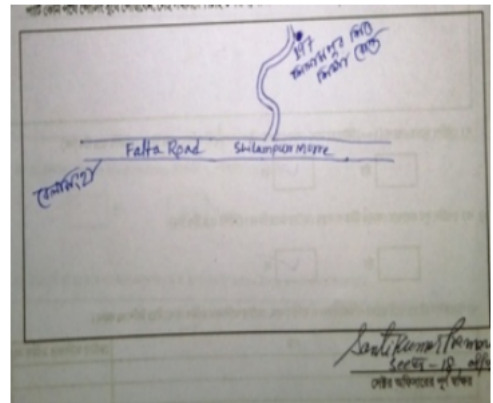

নির্বাচক নিবন্ধন আধিকারিকের স্বাক্ষর

Nazri Naksha

Google Map View

Polling Station Building Front View

Polling Station Front View

Cad View

Key MAP View

1 নাম : বাবলু সেখ পিতার নাম: জলিল সেখ বাড়ির নং : n0126 বয়স : 44 লিঙ্গ : পুরুষ	GPR2613784 ফটো উপলব্ধ	2 নাম : মিনু বিবি স্বামীর নাম: বাবলু সেখ বাড়ির নং : n0126 বয়স : 40 লিঙ্গ : মহিলা	GPR2654200 ফটো উপলব্ধ	3 নাম : আমিনা বিবি স্বামীর নাম: মাসাদ আলি সেখ বাড়ির নং : n0132 বয়স : 30 লিঙ্গ : মহিলা	ARN1756477 ফটো উপলব্ধ
4 নাম : নাসির মণ্ডল পিতার নাম: আমিন মণ্ডল বাড়ির নং : n0132 বয়স : 27 লিঙ্গ : পুরুষ	ARN1756535 ফটো উপলব্ধ	5 নাম : সাহিদ জমাদার পিতার নাম: রবিয়েল জমাদার বাড়ির নং : n0125 বয়স : 27 লিঙ্গ : পুরুষ	ARN1756626 ফটো উপলব্ধ	6 নাম : রবিয়েল জমাদার পিতার নাম: মহাসিন জমাদার বাড়ির নং : n0125 বয়স : 65 লিঙ্গ : পুরুষ	WB/17/118/126176 ফটো উপলব্ধ
7 নাম : রাজিয়া বেগম স্বামীর নাম: বাবুরালা সেখ বাড়ির নং : n0132 বয়স : 56 লিঙ্গ : মহিলা	WB/17/118/126328 ফটো উপলব্ধ	8 নাম : জরিলা বেগম স্বামীর নাম: জলিল সেখ বাড়ির নং : n0126 বয়স : 65 লিঙ্গ : মহিলা	WB/17/118/126036 ফটো উপলব্ধ	9 নাম : আনোয়ারা বেগম স্বামীর নাম: ইসলাম সেখ বাড়ির নং : n0130 বয়স : 66 লিঙ্গ : মহিলা	WB/17/118/126150 ফটো উপলব্ধ
10 নাম : হাজরা বিবি স্বামীর নাম: আমিন মীর বাড়ির নং : n0224 বয়স : 39 লিঙ্গ : মহিলা	ARN1152420 ফটো উপলব্ধ	11 নাম : সায়েরা বিবি সেখ স্বামীর নাম: আবুকালাম সেখ বাড়ির নং : n0203 বয়স : 46 লিঙ্গ : মহিলা	GPR2264794 ফটো উপলব্ধ	12 নাম : রাজ্জাক আলি সেখ পিতার নাম: বাবুরালা সেখ বাড়ির নং : n0132 বয়স : 41 লিঙ্গ : পুরুষ	ARN0839381 ফটো উপলব্ধ
13 নাম : মমতাজ বিবি স্বামীর নাম: রাজ্জাক আলি সেখ বাড়ির নং : n0132 বয়স : 37 লিঙ্গ : মহিলা	ARN1152602 ফটো উপলব্ধ	14 নাম : বাসিরন বেগম সেখ স্বামীর নাম: নেপুর সেখ বাড়ির নং : n0132 বয়স : 59 লিঙ্গ : মহিলা	WB/17/118/126330 ফটো উপলব্ধ	15 নাম : আমিন মন্ডল পিতার নাম: আব্দুলহাম্মান মন্ডল বাড়ির নং : n0132 বয়স : 50 লিঙ্গ : পুরুষ	ARN1213347 ফটো উপলব্ধ
16 নাম : নাসিমা বিবি স্বামীর নাম: আমিন মণ্ডল বাড়ির নং : n0132 বয়স : 40 লিঙ্গ : মহিলা	ARN0839415 ফটো উপলব্ধ	17 নাম : সাজ্জাক সেখ পিতার নাম: বাবুআলি সেখ বাড়ির নং : n0132 বয়স : 36 লিঙ্গ : পুরুষ	ARN0839407 ফটো উপলব্ধ	18 নাম : আশিয়া বিবি সেখ স্বামীর নাম: সাজ্জাক সেখ বাড়ির নং : n0132 বয়স : 34 লিঙ্গ : মহিলা	ARN1573401 ফটো উপলব্ধ
19 নাম : রহিমা বিবি স্বামীর নাম: সাজ্জাক সেখ বাড়ির নং : n0132 বয়স : 33 লিঙ্গ : মহিলা	ARN1486448 ফটো উপলব্ধ	20 নাম : মাসাদ আলি সেখ পিতার নাম: বাবু আলি সেখ বাড়ির নং : n0132 বয়স : 35 লিঙ্গ : পুরুষ	ARN1152610 ফটো উপলব্ধ	21 নাম : সুকুর আলি সেখ পিতার নাম: বাবুর আলি সেখ বাড়ির নং : n0132 বয়স : 33 লিঙ্গ : পুরুষ	ARN1486430 ফটো উপলব্ধ
22 নাম : মোস্তাফা সেখ পিতার নাম: ইসলাম সেখ বাড়ির নং : n0130 বয়স : 49 লিঙ্গ : পুরুষ	WB/17/118/126642 ফটো উপলব্ধ	23 নাম : ফুলজান বিবি স্বামীর নাম: মুস্তাফা সেখ বাড়ির নং : n0130 বয়স : 50 লিঙ্গ : মহিলা	GPR1965565 ফটো উপলব্ধ	24 নাম : মাসুদা বিবি স্বামীর নাম: সিরাজুল সেখ বাড়ির নং : n0130 বয়স : 40 লিঙ্গ : মহিলা	GPR2613677 ফটো উপলব্ধ
25 নাম : লতা বিবি স্বামীর নাম: সাজামাল জমাদার বাড়ির নং : n0125 বয়স : 34 লিঙ্গ : মহিলা	ARN1290725 ফটো উপলব্ধ	26 নাম : সাজামাল জমাদার পিতার নাম: রবিয়েল জমাদার সেখ বাড়ির নং : n0125 বয়স : 38 লিঙ্গ : পুরুষ	ARN1152511 ফটো উপলব্ধ	27 নাম : জাসমিনা বিবি সেখ স্বামীর নাম: সুকুর আলি সেখ বাড়ির নং : n0132 বয়স : 29 লিঙ্গ : মহিলা	ARN1803436 ফটো উপলব্ধ
28 নাম : সাকিলা বেগম স্বামীর নাম: আলম সেখ বাড়ির নং : n0224 বয়স : 57 লিঙ্গ : মহিলা	GPR2654291 ফটো উপলব্ধ	29 নাম : রহিমা বিবি স্বামীর নাম: কিসমত গাজী বাড়ির নং : n0125 বয়স : 36 লিঙ্গ : মহিলা	ARN1152495 ফটো উপলব্ধ	30 নাম : খতি বিবি স্বামীর নাম: রবিয়াল সেখ বাড়ির নং : n0125 বয়স : 59 লিঙ্গ : মহিলা	WB/17/118/126151 ফটো উপলব্ধ