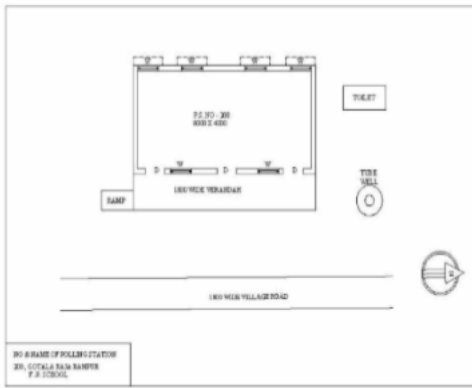

নির্বাচক নিবন্ধন আধিকারিকের স্বাক্ষর

Nazri Naksha

Google Map View

Polling Station Building Front View

Polling Station Front View

Cad View

Key MAP View

বিধানসভা নির্বাচনক্ষেত্রের নং, নাম : 144-ফলতা  
ভাগ নং, নাম : 1-৩নং গোতলা রাজারামপুর