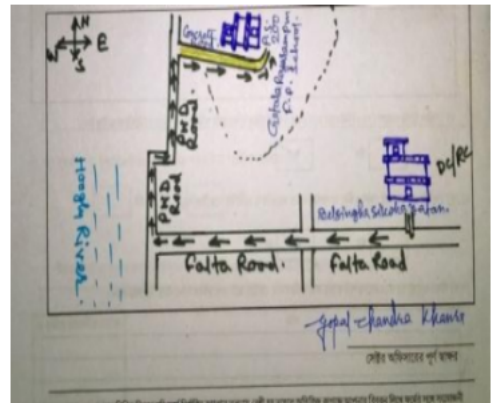

নির্বাচক নিবন্ধন আধিকারিকের স্বাক্ষর

Nazri Naksha

Google Map View

Polling Station Building Front View

Polling Station Front View

Cad View

Key MAP View

বিধানসভা নির্বাচনক্ষেত্রের নং, নাম : 144-ফলতা  
ভাগ নং, নাম : 1-৩নং গোতলা রাজারামপুর