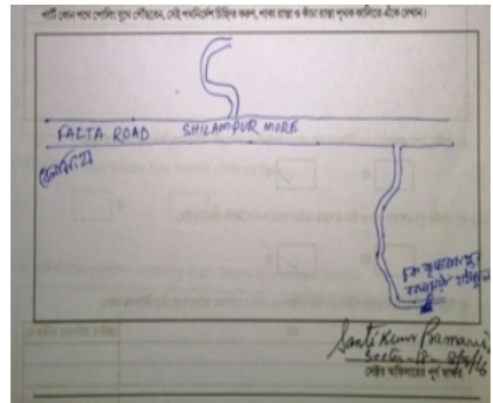

নির্বাচক নিবন্ধন আধিকারিকের স্বাক্ষর

Nazri Naksha

Google Map View

Polling Station Building Front View

Polling Station Front View

Cad View

Key MAP View

বিধানসভা নির্বাচনক্ষেত্রের নং, নাম : 144-ফলতা  
ভাগ নং, নাম : 1-8নং বেনেবাটি উত্তর পাড়া