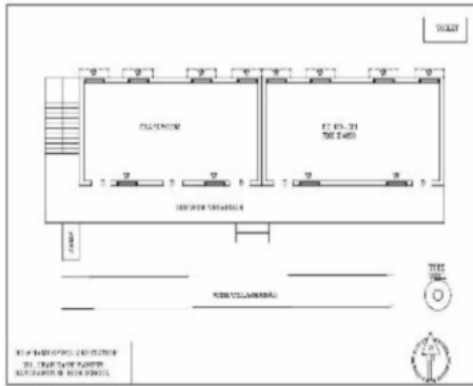

নির্বাচক নিবন্ধন আধিকারিকের স্বাক্ষর

Nazri Naksha

Google Map View

Polling Station Building Front View

Polling Station Front View

Cad View

Key MAP View

বিধানসভা নির্বাচনক্ষেত্রের নং, নাম : 144-ফলতা  
ভাগ নং, নাম : 1-8নং বেনেবাটি উত্তর পাড়া