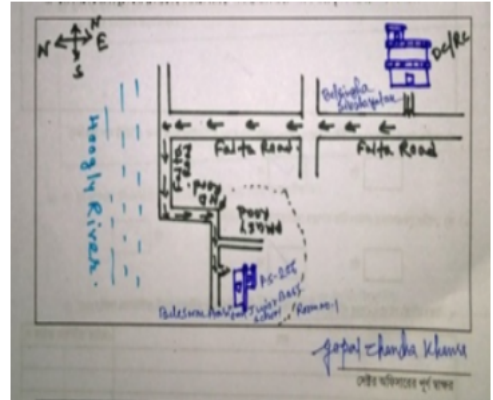

নির্বাচক নিবন্ধন আধিকারিকের স্বাক্ষর

Nazri Naksha

Google Map View

Polling Station Building Front View

Polling Station Front View

Cad View

Key MAP View

1 নাম : মৌসুমী বিন্দু পিতার নাম : মানিক বিন্দু বাড়ির নং : n0122 বয়স : 51 লিঙ্গ : মহিলা	GPR2649812 ফটো উপলব্ধ	2 নাম : ঝর্ণা বিন্দু স্বামীর নাম : জহরলাল বিন্দু বাড়ির নং : n0122 বয়স : 61 লিঙ্গ : মহিলা	WB/17/118/084131 ফটো উপলব্ধ	3 নাম : রাকেশ বিন্দু পিতার নাম : জহরলাল বিন্দু বাড়ির নং : n0122 বয়স : 37 লিঙ্গ : পুরুষ	GPR2649606 ফটো উপলব্ধ
4 নাম : উওম চাউলে পিতার নাম : ভোলানাথ চাউলে বাড়ির নং : n0141 বয়স : 41 লিঙ্গ : পুরুষ	GPR2649838 ফটো উপলব্ধ	5 নাম : সঞ্জালী বিন্দু (বোস) স্বামীর নাম : রাকেশ বিন্দু বাড়ির নং : n0122 বয়স : 36 লিঙ্গ : মহিলা	ARN1681766 ফটো উপলব্ধ	6 নাম : সেখ আব্বাসউদ্দিন পিতার নাম : সেখ মোনাজ আলি বাড়ির নং : n0158 বয়স : 27 লিঙ্গ : পুরুষ	ARN1759000 ফটো উপলব্ধ
7 নাম : বিটু চাউলে পিতার নাম : উওম চাউলে বাড়ির নং : এন0141 বয়স : 23 লিঙ্গ : পুরুষ	ARN2112209 ফটো উপলব্ধ	8 নাম : জহরলাল বিন্দু পিতার নাম : জিতেন্দ্র নাথ বিন্দু বাড়ির নং : n0122 বয়স : 66 লিঙ্গ : পুরুষ	ARN2235505 ফটো উপলব্ধ	9 নাম : বিপাসা কমিলা স্বামীর নাম : শম্ভুনাথ কমিলা বাড়ির নং : n0007 বয়স : 37 লিঙ্গ : মহিলা	ARN1071018 ফটো উপলব্ধ
10 নাম : সুচিত্রা কমিলা স্বামীর নাম : বিশ্বনাথ কমিলা বাড়ির নং : n0007 বয়স : 39 লিঙ্গ : মহিলা	GPR2649689 ফটো উপলব্ধ	11 নাম : বিশ্বনাথ কমিলা পিতার নাম : শ্রীকান্ত কয়াল বাড়ির নং : n0007 বয়স : 40 লিঙ্গ : পুরুষ	GPR2481430 ফটো উপলব্ধ	12 নাম : শিবনাথ কমিলা পিতার নাম : শ্রীকান্ত কমিলা বাড়ির নং : n0007 বয়স : 29 লিঙ্গ : পুরুষ	ARN1575810 ফটো উপলব্ধ
13 নাম : সঞ্জয় কমিলা পিতার নাম : শ্রীকান্ত কমিলা বাড়ির নং : n0007 বয়স : 30 লিঙ্গ : পুরুষ	ARN1489244 ফটো উপলব্ধ	14 নাম : শম্ভু নাথ কমিলা পিতার নাম : শ্রীকান্ত কমিলা বাড়ির নং : n0007 বয়স : 40 লিঙ্গ : পুরুষ	GPR2649630 ফটো উপলব্ধ	15 নাম : রানীবালা কমিলা স্বামীর নাম : শ্রীকান্ত কমিলা বাড়ির নং : n0007 বয়স : 66 লিঙ্গ : মহিলা	ARN1980739 ফটো উপলব্ধ
16 নাম : শ্রীকান্ত কমিলা পিতার নাম : গৌরহরি কমিলা বাড়ির নং : n0007 বয়স : 74 লিঙ্গ : পুরুষ	ARN1985225 ফটো উপলব্ধ	17 নাম : যমুনা আচার্য স্বামীর নাম : অধীর আচার্য বাড়ির নং : জাফরপুর বয়স : 50 লিঙ্গ : মহিলা	ARN2169019 ফটো উপলব্ধ	18 নাম : তাপস আচার্য পিতার নাম : অধীর আচার্য বাড়ির নং : ফলতা জাফরপুর বয়স : 31 লিঙ্গ : পুরুষ	ARN1388750 ফটো উপলব্ধ
19 নাম : মৌমিতা কডুই স্বামীর নাম : রাজা কডুই বাড়ির নং : n0253 বয়স : 28 লিঙ্গ : মহিলা	ARN1777820 ফটো উপলব্ধ	20 নাম : পূর্ণিমা কডুই স্বামীর নাম : লোক নাথ কডুই বাড়ির নং : n0198 বয়স : 42 লিঙ্গ : মহিলা	ARN1758879 ফটো উপলব্ধ	21 নাম : লোক নাথ কডুই পিতার নাম : আনন্দ কডুই বাড়ির নং : n0198 বয়স : 40 লিঙ্গ : পুরুষ	ARN1758937 ফটো উপলব্ধ
22 নাম : রাকেশ কয়াল পিতার নাম : জগাই কয়াল বাড়ির নং : এন0004 বয়স : 25 লিঙ্গ : পুরুষ	ARN1876051 ফটো উপলব্ধ	23 নাম : অনাথ পাত্র পিতার নাম : লক্ষ্মণ পাত্র বাড়ির নং : জাফরপুর বয়স : 36 লিঙ্গ : পুরুষ	ZIS1181700 ফটো উপলব্ধ	24 নাম : অনিতা পাত্র স্বামীর নাম : লক্ষ্মণ পাত্র বাড়ির নং : জাফরপুর বয়স : 50 লিঙ্গ : মহিলা	ARN2017994 ফটো উপলব্ধ
25 নাম : ঝুনু পাঁচাল স্বামীর নাম : স্বপন পাঁচাল বাড়ির নং : n0001 বয়স : 44 লিঙ্গ : মহিলা	KKC2057545 ফটো উপলব্ধ	26 নাম : মৌসুমী কয়াল পিতার নাম : জগাই কয়াল বাড়ির নং : এন0001 বয়স : 21 লিঙ্গ : মহিলা	ARN2267649 ফটো উপলব্ধ	27 নাম : পঞ্চগরাম পাইক পিতার নাম : কানাই পাইক বাড়ির নং : এন0001 বয়স : 61 লিঙ্গ : পুরুষ	DQP2547230 ফটো উপলব্ধ
28 নাম : সৌমিতা পাত্র মাইতি স্বামীর নাম : অনাথ পাত্র বাড়ির নং : এন0006 বয়স : 25 লিঙ্গ : মহিলা	WIK2007599 ফটো উপলব্ধ	29 নাম : সুরজিৎ পাঁচাল পিতার নাম : স্বপন পাঁচাল বাড়ির নং : এন0001 বয়স : 22 লিঙ্গ : পুরুষ	ARN2204923 ফটো উপলব্ধ	30 নাম : শ্যামাশ্রী দাস পিতার নাম : জয়দেব দাস বাড়ির নং : no02 বয়স : 34 লিঙ্গ : মহিলা	NSE111152 ফটো উপলব্ধ