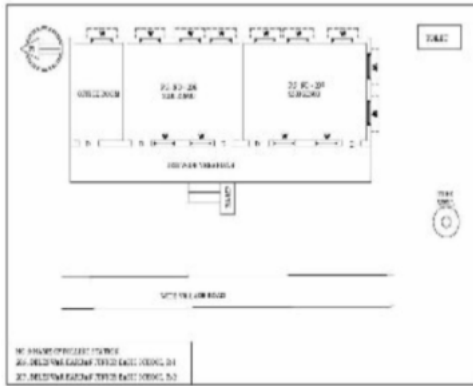

নির্বাচক নিবন্ধন আধিকারিকের স্বাক্ষর

Nazri Naksha

Google Map View

Polling Station Building Front View

Polling Station Front View

Cad View

Key MAP View

1 নাম : মৌসুমী বিন্দু পিতার নাম : মানিক বিন্দু বাড়ির নং : n0122 বয়স : 51 লিঙ্গ : মহিলা	GPR2649812 ফটো উপলব্ধ	2 নাম : ঝর্ণা বিন্দু স্বামীর নাম : জহরলাল বিন্দু বাড়ির নং : n0122 বয়স : 61 লিঙ্গ : মহিলা	WB/17/118/084131 ফটো উপলব্ধ	3 নাম : রাকেশ বিন্দু পিতার নাম : জহরলাল বিন্দু বাড়ির নং : n0122 বয়স : 37 লিঙ্গ : পুরুষ	GPR2649606 ফটো উপলব্ধ
4 নাম : উওম চাউলে পিতার নাম : ভোলানাথ চাউলে বাড়ির নং : n0141 বয়স : 41 লিঙ্গ : পুরুষ	GPR2649838 ফটো উপলব্ধ	5 নাম : সঞ্জালী বিন্দু (বোস) স্বামীর নাম : রাকেশ বিন্দু বাড়ির নং : n0122 বয়স : 36 লিঙ্গ : মহিলা	ARN1681766 ফটো উপলব্ধ	6 নাম : সেখ আব্বাসউদ্দিন পিতার নাম : সেখ মোনাজ আলি বাড়ির নং : n0158 বয়স : 27 লিঙ্গ : পুরুষ	ARN1759000 ফটো উপলব্ধ
7 নাম : বিটু চাউলে পিতার নাম : উওম চাউলে বাড়ির নং : এন0141 বয়স : 23 লিঙ্গ : পুরুষ	ARN2112209 ফটো উপলব্ধ	8 নাম : জহরলাল বিন্দু পিতার নাম : জিতেন্দ্র নাথ বিন্দু বাড়ির নং : n0122 বয়স : 66 লিঙ্গ : পুরুষ	ARN2235505 ফটো উপলব্ধ	9 নাম : বিপাসা কমিলা স্বামীর নাম : শম্ভুনাথ কমিলা বাড়ির নং : n0007 বয়স : 37 লিঙ্গ : মহিলা	ARN1071018 ফটো উপলব্ধ
10 নাম : সুচিত্রা কমিলা স্বামীর নাম : বিশ্বনাথ কমিলা বাড়ির নং : n0007 বয়স : 39 লিঙ্গ : মহিলা	GPR2649689 ফটো উপলব্ধ	11 নাম : বিশ্বনাথ কমিলা পিতার নাম : শ্রীকান্ত কয়াল বাড়ির নং : n0007 বয়স : 40 লিঙ্গ : পুরুষ	GPR2481430 ফটো উপলব্ধ	12 নাম : শিবনাথ কমিলা পিতার নাম : শ্রীকান্ত কমিলা বাড়ির নং : n0007 বয়স : 29 লিঙ্গ : পুরুষ	ARN1575810 ফটো উপলব্ধ
13 নাম : সঞ্জয় কমিলা পিতার নাম : শ্রীকান্ত কমিলা বাড়ির নং : n0007 বয়স : 30 লিঙ্গ : পুরুষ	ARN1489244 ফটো উপলব্ধ	14 নাম : শম্ভু নাথ কমিলা পিতার নাম : শ্রীকান্ত কমিলা বাড়ির নং : n0007 বয়স : 40 লিঙ্গ : পুরুষ	GPR2649630 ফটো উপলব্ধ	15 নাম : রানীবালা কমিলা স্বামীর নাম : শ্রীকান্ত কমিলা বাড়ির নং : n0007 বয়স : 66 লিঙ্গ : মহিলা	ARN1980739 ফটো উপলব্ধ
16 নাম : শ্রীকান্ত কমিলা পিতার নাম : গৌরহরি কমিলা বাড়ির নং : n0007 বয়স : 74 লিঙ্গ : পুরুষ	ARN1985225 ফটো উপলব্ধ	17 নাম : যমুনা আচার্য স্বামীর নাম : অধীর আচার্য বাড়ির নং : জাফরপুর বয়স : 50 লিঙ্গ : মহিলা	ARN2169019 ফটো উপলব্ধ	18 নাম : তাপস আচার্য পিতার নাম : অধীর আচার্য বাড়ির নং : ফলতা জাফরপুর বয়স : 31 লিঙ্গ : পুরুষ	ARN1388750 ফটো উপলব্ধ
19 নাম : মৌমিতা কডুই স্বামীর নাম : রাজা কডুই বাড়ির নং : n0253 বয়স : 28 লিঙ্গ : মহিলা	ARN1777820 ফটো উপলব্ধ	20 নাম : পূর্ণিমা কডুই স্বামীর নাম : লোক নাথ কডুই বাড়ির নং : n0198 বয়স : 42 লিঙ্গ : মহিলা	ARN1758879 ফটো উপলব্ধ	21 নাম : লোক নাথ কডুই পিতার নাম : আনন্দ কডুই বাড়ির নং : n0198 বয়স : 40 লিঙ্গ : পুরুষ	ARN1758937 ফটো উপলব্ধ
22 নাম : রাকেশ কয়াল পিতার নাম : জগাই কয়াল বাড়ির নং : এন0004 বয়স : 25 লিঙ্গ : পুরুষ	ARN1876051 ফটো উপলব্ধ	23 নাম : অনাথ পাত্র পিতার নাম : লক্ষ্মণ পাত্র বাড়ির নং : জাফরপুর বয়স : 36 লিঙ্গ : পুরুষ	ZIS1181700 ফটো উপলব্ধ	24 নাম : অনিতা পাত্র স্বামীর নাম : লক্ষ্মণ পাত্র বাড়ির নং : জাফরপুর বয়স : 50 লিঙ্গ : মহিলা	ARN2017994 ফটো উপলব্ধ
25 নাম : ঝুনু পাঁচাল স্বামীর নাম : স্বপন পাঁচাল বাড়ির নং : n0001 বয়স : 44 লিঙ্গ : মহিলা	KKC2057545 ফটো উপলব্ধ	26 নাম : মৌসুমী কয়াল পিতার নাম : জগাই কয়াল বাড়ির নং : এন0001 বয়স : 21 লিঙ্গ : মহিলা	ARN2267649 ফটো উপলব্ধ	27 নাম : পঞ্চগরাম পাইক পিতার নাম : কানাই পাইক বাড়ির নং : এন0001 বয়স : 61 লিঙ্গ : পুরুষ	DQP2547230 ফটো উপলব্ধ
28 নাম : সৌমিতা পাত্র মাইতি স্বামীর নাম : অনাথ পাত্র বাড়ির নং : এন0006 বয়স : 25 লিঙ্গ : মহিলা	WIK2007599 ফটো উপলব্ধ	29 নাম : সুরজিৎ পাঁচাল পিতার নাম : স্বপন পাঁচাল বাড়ির নং : এন0001 বয়স : 22 লিঙ্গ : পুরুষ	ARN2204923 ফটো উপলব্ধ	30 নাম : শ্যামাশ্রী দাস পিতার নাম : জয়দেব দাস বাড়ির নং : no02 বয়স : 34 লিঙ্গ : মহিলা	NSE111152 ফটো উপলব্ধ