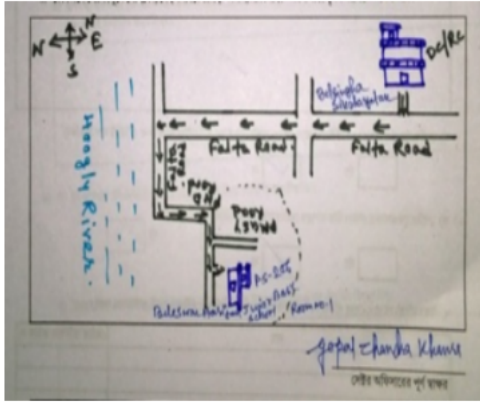

Nazri Naksha