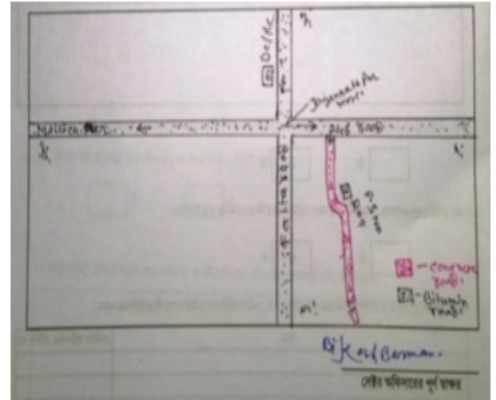

নির্বাচক নিবন্ধন আধিকারিকের স্বাক্ষর

Nazri Naksha

Google Map View

Polling Station Building Front View

Polling Station Front View

Cad View

Key MAP View

1 নাম : অঞ্জুরানী ঘোষ (খাঁড়া) স্বামীর নাম: দেবুচাঁদ ঘোষ বাড়ির নং : n0060 বয়স : 42 লিঙ্গ : মহিলা	GPR2653061 ফটো উপলব্ধ	2 নাম : নীলরতন হালদার পিতার নাম: কাচারী হালদার বাড়ির নং : এন000 বয়স : 36 লিঙ্গ : পুরুষ	ARN0894188 ফটো উপলব্ধ	3 নাম : আদিত্য ঘোষ মায়ের নাম: অঞ্জুরানী ঘোষ বাড়ির নং : এন0060 বয়স : 21 লিঙ্গ : পুরুষ	ARN2271229 ফটো উপলব্ধ
4 নাম : পিয়ালী রাজবংশী পিতার নাম: মনোতোষ রাজবংশী বাড়ির নং : এন0001 বয়স : 29 লিঙ্গ : মহিলা	UWL1458819 ফটো উপলব্ধ	5 নাম : সন্তোষী হালদার (মিথিয়া) স্বামীর নাম: স্বরূপ হালদার বাড়ির নং : এন0001 বয়স : 42 লিঙ্গ : মহিলা	GPR2265817 ফটো উপলব্ধ	6 নাম : টগরী মণ্ডল(মহিষ) স্বামীর নাম: গনেশ চন্দ্র মণ্ডল বাড়ির নং : এন0001 বয়স : 38 লিঙ্গ : মহিলা	ARN1387380 ফটো উপলব্ধ
7 নাম : সুপ্রিয়া পাইক পিতার নাম: অলোক পাইক বাড়ির নং : এন0001 বয়স : 23 লিঙ্গ : মহিলা	NSE2277580 ফটো উপলব্ধ	8 নাম : মৃগু মন্ডল স্বামীর নাম: টিংকু মন্ডল বাড়ির নং : এন0001 বয়স : 41 লিঙ্গ : মহিলা	GPR2267359 ফটো উপলব্ধ	9 নাম : কার্তিক কাউরি পিতার নাম: জানেশ্বর কাউরি বাড়ির নং : এন0000 বয়স : 21 লিঙ্গ : পুরুষ	ARN2247047 ফটো উপলব্ধ
10 নাম : রিংকু কাউরী স্বামীর নাম: জমোজয় কাউরী বাড়ির নং : n0001 বয়স : 43 লিঙ্গ : মহিলা	GPR2260032 ফটো উপলব্ধ	11 নাম : জগোঞ্জয় কাউরি পিতার নাম: যামিনী কাউরি বাড়ির নং : n0001 বয়স : 49 লিঙ্গ : পুরুষ	WB/17/118/111201 ফটো উপলব্ধ	12 নাম : দীপশিখা কাউরি পিতার নাম: যামিনী কাউরি বাড়ির নং : n0001 বয়স : 58 লিঙ্গ : মহিলা	GPR2542496 ফটো উপলব্ধ
13 নাম : দেবাশিষ কোলে পিতার নাম: গৌতম কোলে বাড়ির নং : n0034 বয়স : 29 লিঙ্গ : পুরুষ	ARN1576149 ফটো উপলব্ধ	14 নাম : শর্মিষ্ঠা কোলে পিতার নাম: গৌতম কোলে বাড়ির নং : n0034 বয়স : 33 লিঙ্গ : মহিলা	ARN1293653 ফটো উপলব্ধ	15 নাম : অঞ্জনা কোলে স্বামীর নাম: গৌতম কোলে বাড়ির নং : n0034 বয়স : 56 লিঙ্গ : মহিলা	WB/17/118/111076 ফটো উপলব্ধ
16 নাম : গৌতম কোলে পিতার নাম: কিশোরী কোলে বাড়ির নং : n0034 বয়স : 63 লিঙ্গ : পুরুষ	WB/17/118/111100 ফটো উপলব্ধ	17 নাম : বাসন্তী কোলে স্বামীর নাম: কিশোরী কোলে বাড়ির নং : n0034 বয়স : 84 লিঙ্গ : মহিলা	WB/17/118/111074 ফটো উপলব্ধ	18 নাম : পুষ্প কোলে স্বামীর নাম: গোপাল কোলে বাড়ির নং : n0032 বয়স : 43 লিঙ্গ : মহিলা	GPR2260040 ফটো উপলব্ধ
19 নাম : অরূপ কোলে পিতার নাম: কার্তিক কোলে বাড়ির নং : n0031 বয়স : 38 লিঙ্গ : পুরুষ	ARN1071190 ফটো উপলব্ধ	20 নাম : কবিতা কোলে স্বামীর নাম: কার্তিক কোলে বাড়ির নং : n0031 বয়স : 63 লিঙ্গ : মহিলা	GPR0197921 ফটো উপলব্ধ	21 নাম : কার্তিক কোলে পিতার নাম: পাঁচু কোলে বাড়ির নং : n0031 বয়স : 71 লিঙ্গ : পুরুষ	GPR0197913 ফটো উপলব্ধ
22 নাম : প্রিয়ান্বিতা কোলে স্বামীর নাম: অজয় কোলে বাড়ির নং : n0029 বয়স : 35 লিঙ্গ : মহিলা	ARN1490028 ফটো উপলব্ধ	23 নাম : অঞ্জন কোলে পিতার নাম: প্রতাপাদিত্য কোলে বাড়ির নং : n0029 বয়স : 42 লিঙ্গ : পুরুষ	GPR2484269 ফটো উপলব্ধ	24 নাম : অজয় কুমার কোলে পিতার নাম: প্রতাপাদিত্য কোলে বাড়ির নং : n0029 বয়স : 43 লিঙ্গ : পুরুষ	GPR2260073 ফটো উপলব্ধ
25 নাম : মাধবী কোলে স্বামীর নাম: অমিত কোলে বাড়ির নং : n0029 বয়স : 38 লিঙ্গ : মহিলা	ARN1071208 ফটো উপলব্ধ	26 নাম : অমিত কোলে পিতার নাম: প্রতাপাদিত্য কোলে বাড়ির নং : n0029 বয়স : 49 লিঙ্গ : পুরুষ	WB/17/118/111261 ফটো উপলব্ধ	27 নাম : কৃষ্ণা কোলে স্বামীর নাম: প্রতাপাদিত্য কোলে বাড়ির নং : n0029 বয়স : 68 লিঙ্গ : মহিলা	WB/17/118/111143 ফটো উপলব্ধ
28 নাম : অনামিকা কোলে স্বামীর নাম: অঞ্জন কোলে বাড়ির নং : n0029 বয়স : 40 লিঙ্গ : মহিলা	FTQ3251246 ফটো উপলব্ধ	29 নাম : তিয়াসা কোলে স্বামীর নাম: দেবাশিষ কোলে বাড়ির নং : n0034 বয়স : 27 লিঙ্গ : মহিলা	ARN1759570 ফটো উপলব্ধ	30 নাম : শিখা ঘোষ স্বামীর নাম: কালাচাঁদ ঘোষ বাড়ির নং : n0073 বয়স : 56 লিঙ্গ : মহিলা	ARN1156785 ফটো উপলব্ধ