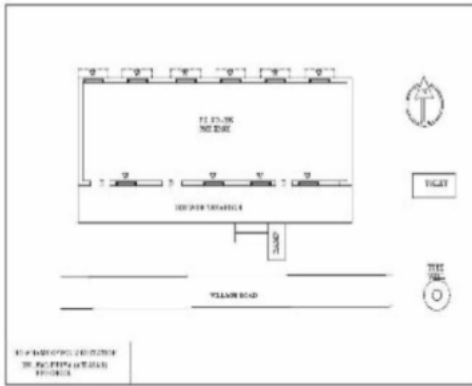

নির্বাচক নিবন্ধন আধিকারিকের স্বাক্ষর

Nazri Naksha

Google Map View

Polling Station Building Front View

Polling Station Front View

Cad View

Key MAP View

1 নাম : অঞ্জুরানী ঘোষ (খাঁড়া) স্বামীর নাম: দেবুচাঁদ ঘোষ বাড়ির নং : n0060 বয়স : 42 লিঙ্গ : মহিলা	GPR2653061 ফটো উপলব্ধ	2 নাম : নীলরতন হালদার পিতার নাম: কাচারী হালদার বাড়ির নং : এন000 বয়স : 36 লিঙ্গ : পুরুষ	ARN0894188 ফটো উপলব্ধ	3 নাম : আদিত্য ঘোষ মায়ের নাম: অঞ্জুরানী ঘোষ বাড়ির নং : এন0060 বয়স : 21 লিঙ্গ : পুরুষ	ARN2271229 ফটো উপলব্ধ
4 নাম : পিয়ালী রাজবংশী পিতার নাম: মনোতোষ রাজবংশী বাড়ির নং : এন0001 বয়স : 29 লিঙ্গ : মহিলা	UWL1458819 ফটো উপলব্ধ	5 নাম : সন্তোষী হালদার (মিথিয়া) স্বামীর নাম: স্বরূপ হালদার বাড়ির নং : এন0001 বয়স : 42 লিঙ্গ : মহিলা	GPR2265817 ফটো উপলব্ধ	6 নাম : টগরী মণ্ডল(মহিষ) স্বামীর নাম: গনেশ চন্দ্র মণ্ডল বাড়ির নং : এন0001 বয়স : 38 লিঙ্গ : মহিলা	ARN1387380 ফটো উপলব্ধ
7 নাম : সুপ্রিয়া পাইক পিতার নাম: অলোক পাইক বাড়ির নং : এন0001 বয়স : 23 লিঙ্গ : মহিলা	NSE2277580 ফটো উপলব্ধ	8 নাম : মৃগু মন্ডল স্বামীর নাম: টিংকু মন্ডল বাড়ির নং : এন0001 বয়স : 41 লিঙ্গ : মহিলা	GPR2267359 ফটো উপলব্ধ	9 নাম : কার্তিক কাউরি পিতার নাম: জানেশ্বর কাউরি বাড়ির নং : এন0000 বয়স : 21 লিঙ্গ : পুরুষ	ARN2247047 ফটো উপলব্ধ
10 নাম : রিংকু কাউরী স্বামীর নাম: জমোজয় কাউরী বাড়ির নং : n0001 বয়স : 43 লিঙ্গ : মহিলা	GPR2260032 ফটো উপলব্ধ	11 নাম : জগোঞ্জয় কাউরি পিতার নাম: যামিনী কাউরি বাড়ির নং : n0001 বয়স : 49 লিঙ্গ : পুরুষ	WB/17/118/111201 ফটো উপলব্ধ	12 নাম : দীপশিখা কাউরি পিতার নাম: যামিনী কাউরি বাড়ির নং : n0001 বয়স : 58 লিঙ্গ : মহিলা	GPR2542496 ফটো উপলব্ধ
13 নাম : দেবাশিষ কোলে পিতার নাম: গৌতম কোলে বাড়ির নং : n0034 বয়স : 29 লিঙ্গ : পুরুষ	ARN1576149 ফটো উপলব্ধ	14 নাম : শর্মিষ্ঠা কোলে পিতার নাম: গৌতম কোলে বাড়ির নং : n0034 বয়স : 33 লিঙ্গ : মহিলা	ARN1293653 ফটো উপলব্ধ	15 নাম : অঞ্জনা কোলে স্বামীর নাম: গৌতম কোলে বাড়ির নং : n0034 বয়স : 56 লিঙ্গ : মহিলা	WB/17/118/111076 ফটো উপলব্ধ
16 নাম : গৌতম কোলে পিতার নাম: কিশোরী কোলে বাড়ির নং : n0034 বয়স : 63 লিঙ্গ : পুরুষ	WB/17/118/111100 ফটো উপলব্ধ	17 নাম : বাসন্তী কোলে স্বামীর নাম: কিশোরী কোলে বাড়ির নং : n0034 বয়স : 84 লিঙ্গ : মহিলা	WB/17/118/111074 ফটো উপলব্ধ	18 নাম : পুষ্প কোলে স্বামীর নাম: গোপাল কোলে বাড়ির নং : n0032 বয়স : 43 লিঙ্গ : মহিলা	GPR2260040 ফটো উপলব্ধ
19 নাম : অরূপ কোলে পিতার নাম: কার্তিক কোলে বাড়ির নং : n0031 বয়স : 38 লিঙ্গ : পুরুষ	ARN1071190 ফটো উপলব্ধ	20 নাম : কবিতা কোলে স্বামীর নাম: কার্তিক কোলে বাড়ির নং : n0031 বয়স : 63 লিঙ্গ : মহিলা	GPR0197921 ফটো উপলব্ধ	21 নাম : কার্তিক কোলে পিতার নাম: পাঁচু কোলে বাড়ির নং : n0031 বয়স : 71 লিঙ্গ : পুরুষ	GPR0197913 ফটো উপলব্ধ
22 নাম : প্রিয়ান্বিতা কোলে স্বামীর নাম: অজয় কোলে বাড়ির নং : n0029 বয়স : 35 লিঙ্গ : মহিলা	ARN1490028 ফটো উপলব্ধ	23 নাম : অঞ্জন কোলে পিতার নাম: প্রতাপাদিত্য কোলে বাড়ির নং : n0029 বয়স : 42 লিঙ্গ : পুরুষ	GPR2484269 ফটো উপলব্ধ	24 নাম : অজয় কুমার কোলে পিতার নাম: প্রতাপাদিত্য কোলে বাড়ির নং : n0029 বয়স : 43 লিঙ্গ : পুরুষ	GPR2260073 ফটো উপলব্ধ
25 নাম : মাধবী কোলে স্বামীর নাম: অমিত কোলে বাড়ির নং : n0029 বয়স : 38 লিঙ্গ : মহিলা	ARN1071208 ফটো উপলব্ধ	26 নাম : অমিত কোলে পিতার নাম: প্রতাপাদিত্য কোলে বাড়ির নং : n0029 বয়স : 49 লিঙ্গ : পুরুষ	WB/17/118/111261 ফটো উপলব্ধ	27 নাম : কৃষ্ণা কোলে স্বামীর নাম: প্রতাপাদিত্য কোলে বাড়ির নং : n0029 বয়স : 68 লিঙ্গ : মহিলা	WB/17/118/111143 ফটো উপলব্ধ
28 নাম : অনামিকা কোলে স্বামীর নাম: অঞ্জন কোলে বাড়ির নং : n0029 বয়স : 40 লিঙ্গ : মহিলা	FTQ3251246 ফটো উপলব্ধ	29 নাম : তিয়াসা কোলে স্বামীর নাম: দেবাশিষ কোলে বাড়ির নং : n0034 বয়স : 27 লিঙ্গ : মহিলা	ARN1759570 ফটো উপলব্ধ	30 নাম : শিখা ঘোষ স্বামীর নাম: কালাচাঁদ ঘোষ বাড়ির নং : n0073 বয়স : 56 লিঙ্গ : মহিলা	ARN1156785 ফটো উপলব্ধ