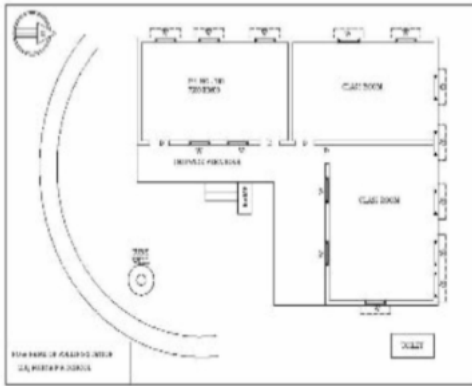

নির্বাচক নিবন্ধন আধিকারিকের স্বাক্ষর

Nazri Naksha

Google Map View

Polling Station Building Front View

Polling Station Front View

Cad View

Key MAP View

1 নাম : সুমিত্রা মণ্ডল স্বামীর নাম: প্রহ্লাদ মণ্ডল বাড়ির নং : n0200 বয়স : 39 লিঙ্গ : মহিলা	ARN0888925 ফটো উপলব্ধ	2 নাম : সুকদেব মাম্বা পিতার নাম: জয়দেব মাম্বা বাড়ির নং : n0203 বয়স : 45 লিঙ্গ : পুরুষ	GPR2652709 ফটো উপলব্ধ	3 নাম : পূর্ণিমা মাম্বা স্বামীর নাম: সুকদেব মাম্বা বাড়ির নং : n0203 বয়স : 41 লিঙ্গ : মহিলা	ARN0888883 ফটো উপলব্ধ
4 নাম : জয়দেব মাম্বা পিতার নাম: নিরাপদ মাম্বা বাড়ির নং : n0204 বয়স : 78 লিঙ্গ : পুরুষ	GPR2652717 ফটো উপলব্ধ	5 নাম : বসুদেব মাম্বা পিতার নাম: জয়দেব মাম্বা বাড়ির নং : n0205 বয়স : 41 লিঙ্গ : পুরুষ	ARN1215581 ফটো উপলব্ধ	6 নাম : অনিমা মাম্বা স্বামীর নাম: জয়দেব মাম্বা বাড়ির নং : n0206 বয়স : 68 লিঙ্গ : মহিলা	GPR2652733 ফটো উপলব্ধ
7 নাম : কৃষ্ণপদ গায়েন পিতার নাম: ভবসিদ্ধ গায়েন বাড়ির নং : এনও 207 বয়স : 65 লিঙ্গ : পুরুষ	GPR2652741 ফটো উপলব্ধ	8 নাম : অসীমা গায়েন স্বামীর নাম: কৃষ্ণপদ গায়েন বাড়ির নং : এনও 207 বয়স : 53 লিঙ্গ : মহিলা	GPR2652873 ফটো উপলব্ধ	9 নাম : চম্পা মন্ডল স্বামীর নাম: প্রশান্ত মন্ডল বাড়ির নং : এনও200 বয়স : 35 লিঙ্গ : মহিলা	ARN2118958 ফটো উপলব্ধ
10 নাম : সুমন মাম্বা পিতার নাম: সুকদেব মাম্বা বাড়ির নং : এনও203 বয়স : 22 লিঙ্গ : পুরুষ	ARN2179794 ফটো উপলব্ধ	11 নাম : পূজা সর্দার পিতার নাম: উত্তম সর্দার বাড়ির নং : এনও001 বয়স : 24 লিঙ্গ : মহিলা	ARN2271815 ফটো উপলব্ধ	12 নাম : প্রতিমা দাস পিতার নাম: পালান দাস বাড়ির নং : এনও001 বয়স : 24 লিঙ্গ : মহিলা	ARN2110823 ফটো উপলব্ধ
13 নাম : রেখা সর্দার স্বামীর নাম: বাপন সর্দার বাড়ির নং : এনও001 বয়স : 27 লিঙ্গ : মহিলা	NSE1903368 ফটো উপলব্ধ	14 নাম : আশ্রিতা হালদার পিতার নাম: তারক হালদার বাড়ির নং : এনও001 বয়স : 22 লিঙ্গ : মহিলা	ARN2177830 ফটো উপলব্ধ	15 নাম : শ্রীমন্ত হালদার পিতার নাম: পবন হালদার বাড়ির নং : এনও001 বয়স : 31 লিঙ্গ : পুরুষ	ARN2193613 ফটো উপলব্ধ
16 নাম : নারায়ণ কয়াল পিতার নাম: প্রশান্ত কয়াল বাড়ির নং : এনও125 বয়স : 22 লিঙ্গ : পুরুষ	ARN2183739 ফটো উপলব্ধ	17 নাম : সুমন্ত কয়াল পিতার নাম: সনাতন কয়াল বাড়ির নং : এনও001 বয়স : 21 লিঙ্গ : পুরুষ	ARN2271930 ফটো উপলব্ধ	18 নাম : পিয়ালী দাস সাউ স্বামীর নাম: অনিন্দ্য সাউ বাড়ির নং : এনও001 বয়স : 28 লিঙ্গ : মহিলা	YWJ2293454 ফটো উপলব্ধ
19 নাম : সুস্মিতা সর্দার স্বামীর নাম: কৌশিক সর্দার বাড়ির নং : এনও001 বয়স : 22 লিঙ্গ : মহিলা	ARN2271575 ফটো উপলব্ধ	20 নাম : গণেশ দাস পিতার নাম: মদন দাস বাড়ির নং : এনও001 বয়স : 34 লিঙ্গ : পুরুষ	ARN2272326 ফটো উপলব্ধ	21 নাম : অনুভব কয়াল পিতার নাম: অমিত কয়াল বাড়ির নং : এনও001 বয়স : 21 লিঙ্গ : পুরুষ	ARN2272300 ফটো উপলব্ধ
22 নাম : দিগন্ত দলুই পিতার নাম: অমর দলুই বাড়ির নং : এনও001 বয়স : 51 লিঙ্গ : পুরুষ	ARN2120236 ফটো উপলব্ধ	23 নাম : চন্দনা হালদার স্বামীর নাম: পবন হালদার বাড়ির নং : এনও001 বয়স : 46 লিঙ্গ : মহিলা	ARN2119733 ফটো উপলব্ধ	24 নাম : রীতা দলুই স্বামীর নাম: দিগন্ত দলুই বাড়ির নং : এনও001 বয়স : 38 লিঙ্গ : মহিলা	RUN0946947 ফটো উপলব্ধ
25 নাম : মাধুরী হালদার স্বামীর নাম: সাধন হালদার বাড়ির নং : এনও001 বয়স : 55 লিঙ্গ : মহিলা	ARN2120368 ফটো উপলব্ধ	26 নাম : পবন হালদার পিতার নাম: গোবিন্দ হালদার বাড়ির নং : এনও001 বয়স : 56 লিঙ্গ : পুরুষ	ARN2119709 ফটো উপলব্ধ	27 নাম : রাজকুমার রাজভর মায়ের নাম: উমিলা রাজভর বাড়ির নং : এনও001 বয়স : 29 লিঙ্গ : পুরুষ	ARN2117950 ফটো উপলব্ধ
28 নাম : সুপ্রীতি কয়াল পিতার নাম: প্রণব কয়াল বাড়ির নং : n0001 বয়স : 24 লিঙ্গ : মহিলা	ARN2015600 ফটো উপলব্ধ	29 নাম : মদনমোহন মাম্বা পিতার নাম: শরৎ মাম্বা বাড়ির নং : n0001 বয়স : 49 লিঙ্গ : পুরুষ	TQB1193788 ফটো উপলব্ধ	30 নাম : সুজন কয়াল পিতার নাম: সনাতন কয়াল বাড়ির নং : n0001 বয়স : 24 লিঙ্গ : পুরুষ	ARN2015683 ফটো উপলব্ধ