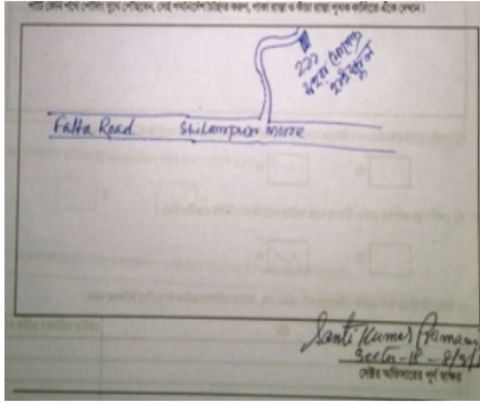

Nazri Naksha