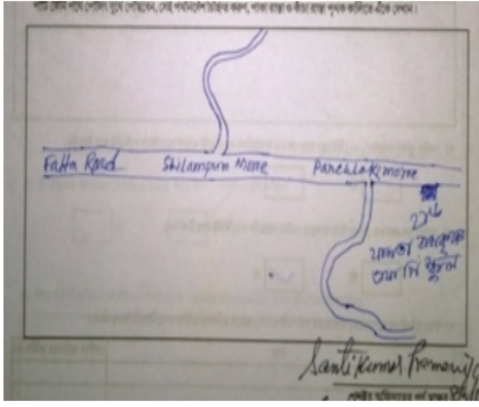

নির্বাচক নিবন্ধন আধিকারিকের স্বাক্ষর

Nazri Naksha

Google Map View

Polling Station Building Front View

Polling Station Front View

Cad View

Key MAP View

1 নাম : সেখ আব্দুল জলিল পিতার নাম : সেখ রাজ্জাক বাড়ির নং : n0046 বয়স : 56 লিঙ্গ : পুরুষ ফটো উপলব্ধ	WB/17/118/081410	2 নাম : মাজিদাবিবি সেখ অন্যান্য : জলিল সেখ বাড়ির নং : n0046 বয়স : 53 লিঙ্গ : মহিলা ফটো উপলব্ধ	WB/17/118/081180	3 নাম : সেখ মারুফ হোসেন পিতার নাম : জলিল সেখ বাড়ির নং : n0046 বয়স : 34 লিঙ্গ : পুরুষ ফটো উপলব্ধ	ARN1217207
4 নাম : সেখ আবুলবাসার পিতার নাম : সেখ হোসেনউদ্দিন বাড়ির নং : n0040 বয়স : 31 লিঙ্গ : পুরুষ ফটো উপলব্ধ	ARN1578194	5 নাম : আসমিরা বিবি স্বামীর নাম : এনতাজ সেখ বাড়ির নং : n0040 বয়স : 38 লিঙ্গ : মহিলা ফটো উপলব্ধ	ARN1158997	6 নাম : এশাজ সেখ পিতার নাম : মফিজুদ্দিন সেখ বাড়ির নং : n0040 বয়স : 41 লিঙ্গ : পুরুষ ফটো উপলব্ধ	GPR2481398
7 নাম : সাবেরা খাতুন পিতার নাম : সাহাদাত সেখ বাড়ির নং : n0054 বয়স : 43 লিঙ্গ : মহিলা ফটো উপলব্ধ	ARN1217454	8 নাম : সেখ সাহাদাত আলি পিতার নাম : সেখ সেয়দ বাড়ির নং : n0054 বয়স : 63 লিঙ্গ : পুরুষ ফটো উপলব্ধ	WB/17/118/081183	9 নাম : সেখ মউল হোসেন পিতার নাম : সেখ আব্দুল জলিল বাড়ির নং : n0046 বয়স : 33 লিঙ্গ : পুরুষ ফটো উপলব্ধ	ARN1295864
10 নাম : আনজুরা বিবি পিতার নাম : সেখ আব্বাসউদ্দিন বাড়ির নং : n0017 বয়স : 35 লিঙ্গ : মহিলা ফটো উপলব্ধ	ARN1295674	11 নাম : বাসিরন বিবি সেখ স্বামীর নাম : সুজাউদ্দিন সেখ বাড়ির নং : n0017 বয়স : 42 লিঙ্গ : মহিলা ফটো উপলব্ধ	GPR2245959	12 নাম : সুজাউদ্দিন সেখ মায়ের নাম : নুদীম বিবি সেখ বাড়ির নং : n0017 বয়স : 44 লিঙ্গ : পুরুষ ফটো উপলব্ধ	GPR2245942
13 নাম : সেখ হাবিবুর রহমান পিতার নাম : সেখ আব্দুল আজিজ বাড়ির নং : n0066 বয়স : 41 লিঙ্গ : পুরুষ ফটো উপলব্ধ	ARN2379576	14 নাম : জাহানারা বিবি স্বামীর নাম : সেখ আব্দুল বাড়ির নং : n0123 বয়স : 66 লিঙ্গ : মহিলা ফটো উপলব্ধ	ARN1979137	15 নাম : জাহাঙ্গীর সেখ পিতার নাম : সালেক সেখ বাড়ির নং : n0123 বয়স : 42 লিঙ্গ : পুরুষ ফটো উপলব্ধ	ARN0921585
16 নাম : ফিরোজা বিবি সেখ স্বামীর নাম : জাহাঙ্গীর সেখ বাড়ির নং : n0123 বয়স : 40 লিঙ্গ : মহিলা ফটো উপলব্ধ	GPR2481323	17 নাম : সেখ আলম পিতার নাম : সেখ আব্দুল সালেক বাড়ির নং : n0123 বয়স : 41 লিঙ্গ : পুরুষ ফটো উপলব্ধ	ARN1295559	18 নাম : সেখ সাহাবুল পিতার নাম : সেখ আব্দুল সালেক বাড়ির নং : n0123 বয়স : 35 লিঙ্গ : পুরুষ ফটো উপলব্ধ	ARN1295617
19 নাম : বিলকিস বিবি স্বামীর নাম : সেখ আলম বাড়ির নং : n0123 বয়স : 35 লিঙ্গ : মহিলা ফটো উপলব্ধ	ARN1492081	20 নাম : সাহেরা বিবি স্বামীর নাম : আব্দুলরহমান সেখ বাড়ির নং : n0017 বয়স : 71 লিঙ্গ : মহিলা ফটো উপলব্ধ	GPR1128016	21 নাম : আব্বাসউদ্দিন সেখ পিতার নাম : আব্দুল রহমান সেখ বাড়ির নং : n0017 বয়স : 56 লিঙ্গ : পুরুষ ফটো উপলব্ধ	ARN1977115
22 নাম : সালেহা বিবি সেখ অন্যান্য : আব্বাসউদ্দিন সেখ বাড়ির নং : n0017 বয়স : 53 লিঙ্গ : মহিলা ফটো উপলব্ধ	GPR1491257	23 নাম : সেখ রওসন আলি পিতার নাম : এসরদ্দিন সেখ বাড়ির নং : n0139 বয়স : 57 লিঙ্গ : পুরুষ ফটো উপলব্ধ	WB/17/118/081034	24 নাম : মজবুরা বেওয়া স্বামীর নাম : নুর হোসেন সেখ বাড়ির নং : n0117 বয়স : 61 লিঙ্গ : মহিলা ফটো উপলব্ধ	WB/17/118/081198
25 নাম : কুলসুম বেওয়া স্বামীর নাম : মফিজুদ্দিন সেখ বাড়ির নং : n0040 বয়স : 68 লিঙ্গ : মহিলা ফটো উপলব্ধ	WB/17/118/081360	26 নাম : সেখ আব্দুল আজিজ পিতার নাম : আব্দুল করিম বাড়ির নং : n0066 বয়স : 74 লিঙ্গ : পুরুষ ফটো উপলব্ধ	ARN1985779	27 নাম : সেরিনা বিবি স্বামীর নাম : সেখ মারুফ হোসেন বাড়ির নং : n0046 বয়স : 29 লিঙ্গ : মহিলা ফটো উপলব্ধ	ARN1761337
28 নাম : জাহিরা খাতুন পিতার নাম : সেখ আব্দুল জালাল বাড়ির নং : n0082 বয়স : 27 লিঙ্গ : মহিলা ফটো উপলব্ধ	ARN1761394	29 নাম : সাহানারা বেওয়া স্বামীর নাম : আব্দুল সেখ বাড়ির নং : n0156 বয়স : 59 লিঙ্গ : মহিলা ফটো উপলব্ধ	ARN1159094	30 নাম : মৌসুমী বোল স্বামীর নাম : বাবাই বোল বাড়ির নং : এন001 বয়স : 24 লিঙ্গ : মহিলা ফটো উপলব্ধ	NSE2213361