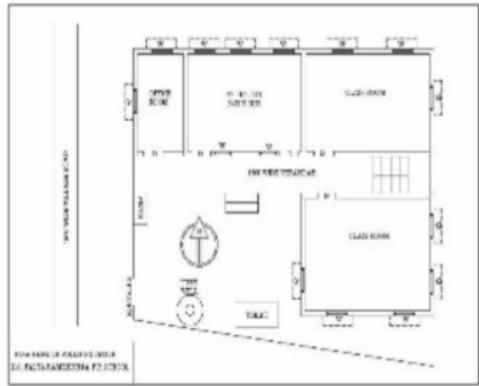

নির্বাচক নিবন্ধন আধিকারিকের স্বাক্ষর

Nazri Naksha

Google Map View

Polling Station Building Front View

Polling Station Front View

Cad View

Key MAP View

1 নাম : সেখ আব্দুল জলিল পিতার নাম : সেখ রাজ্জাক বাড়ির নং : n0046 বয়স : 56 লিঙ্গ : পুরুষ ফটো উপলব্ধ	WB/17/118/081410	2 নাম : মাজিদাবিবি সেখ অন্যান্য : জলিল সেখ বাড়ির নং : n0046 বয়স : 53 লিঙ্গ : মহিলা ফটো উপলব্ধ	WB/17/118/081180	3 নাম : সেখ মারুফ হোসেন পিতার নাম : জলিল সেখ বাড়ির নং : n0046 বয়স : 34 লিঙ্গ : পুরুষ ফটো উপলব্ধ	ARN1217207
4 নাম : সেখ আবুলবাসার পিতার নাম : সেখ হোসেনউদ্দিন বাড়ির নং : n0040 বয়স : 31 লিঙ্গ : পুরুষ ফটো উপলব্ধ	ARN1578194	5 নাম : আসমিরা বিবি স্বামীর নাম : এনতাজ সেখ বাড়ির নং : n0040 বয়স : 38 লিঙ্গ : মহিলা ফটো উপলব্ধ	ARN1158997	6 নাম : এশাজ সেখ পিতার নাম : মফিজুদ্দিন সেখ বাড়ির নং : n0040 বয়স : 41 লিঙ্গ : পুরুষ ফটো উপলব্ধ	GPR2481398
7 নাম : সাবেরা খাতুন পিতার নাম : সাহাদাত সেখ বাড়ির নং : n0054 বয়স : 43 লিঙ্গ : মহিলা ফটো উপলব্ধ	ARN1217454	8 নাম : সেখ সাহাদাত আলি পিতার নাম : সেখ সেয়দ বাড়ির নং : n0054 বয়স : 63 লিঙ্গ : পুরুষ ফটো উপলব্ধ	WB/17/118/081183	9 নাম : সেখ মউল হোসেন পিতার নাম : সেখ আব্দুল জলিল বাড়ির নং : n0046 বয়স : 33 লিঙ্গ : পুরুষ ফটো উপলব্ধ	ARN1295864
10 নাম : আনজুরা বিবি পিতার নাম : সেখ আব্বাসউদ্দিন বাড়ির নং : n0017 বয়স : 35 লিঙ্গ : মহিলা ফটো উপলব্ধ	ARN1295674	11 নাম : বাসিরন বিবি সেখ স্বামীর নাম : সুজাউদ্দিন সেখ বাড়ির নং : n0017 বয়স : 42 লিঙ্গ : মহিলা ফটো উপলব্ধ	GPR2245959	12 নাম : সুজাউদ্দিন সেখ মায়ের নাম : নুদীম বিবি সেখ বাড়ির নং : n0017 বয়স : 44 লিঙ্গ : পুরুষ ফটো উপলব্ধ	GPR2245942
13 নাম : সেখ হাবিবুর রহমান পিতার নাম : সেখ আব্দুল আজিজ বাড়ির নং : n0066 বয়স : 41 লিঙ্গ : পুরুষ ফটো উপলব্ধ	ARN2379576	14 নাম : জাহানারা বিবি স্বামীর নাম : সেখ আব্দুল বাড়ির নং : n0123 বয়স : 66 লিঙ্গ : মহিলা ফটো উপলব্ধ	ARN1979137	15 নাম : জাহাঙ্গীর সেখ পিতার নাম : সালেক সেখ বাড়ির নং : n0123 বয়স : 42 লিঙ্গ : পুরুষ ফটো উপলব্ধ	ARN0921585
16 নাম : ফিরোজা বিবি সেখ স্বামীর নাম : জাহাঙ্গীর সেখ বাড়ির নং : n0123 বয়স : 40 লিঙ্গ : মহিলা ফটো উপলব্ধ	GPR2481323	17 নাম : সেখ আলম পিতার নাম : সেখ আব্দুল সালেক বাড়ির নং : n0123 বয়স : 41 লিঙ্গ : পুরুষ ফটো উপলব্ধ	ARN1295559	18 নাম : সেখ সাহাবুল পিতার নাম : সেখ আব্দুল সালেক বাড়ির নং : n0123 বয়স : 35 লিঙ্গ : পুরুষ ফটো উপলব্ধ	ARN1295617
19 নাম : বিলকিস বিবি স্বামীর নাম : সেখ আলম বাড়ির নং : n0123 বয়স : 35 লিঙ্গ : মহিলা ফটো উপলব্ধ	ARN1492081	20 নাম : সাহেরা বিবি স্বামীর নাম : আব্দুলরহমান সেখ বাড়ির নং : n0017 বয়স : 71 লিঙ্গ : মহিলা ফটো উপলব্ধ	GPR1128016	21 নাম : আব্বাসউদ্দিন সেখ পিতার নাম : আব্দুল রহমান সেখ বাড়ির নং : n0017 বয়স : 56 লিঙ্গ : পুরুষ ফটো উপলব্ধ	ARN1977115
22 নাম : সালেহা বিবি সেখ অন্যান্য : আব্বাসউদ্দিন সেখ বাড়ির নং : n0017 বয়স : 53 লিঙ্গ : মহিলা ফটো উপলব্ধ	GPR1491257	23 নাম : সেখ রওসন আলি পিতার নাম : এসরদ্দিন সেখ বাড়ির নং : n0139 বয়স : 57 লিঙ্গ : পুরুষ ফটো উপলব্ধ	WB/17/118/081034	24 নাম : মজবুরা বেওয়া স্বামীর নাম : নুর হোসেন সেখ বাড়ির নং : n0117 বয়স : 61 লিঙ্গ : মহিলা ফটো উপলব্ধ	WB/17/118/081198
25 নাম : কুলসুম বেওয়া স্বামীর নাম : মফিজুদ্দিন সেখ বাড়ির নং : n0040 বয়স : 68 লিঙ্গ : মহিলা ফটো উপলব্ধ	WB/17/118/081360	26 নাম : সেখ আব্দুল আজিজ পিতার নাম : আব্দুল করিম বাড়ির নং : n0066 বয়স : 74 লিঙ্গ : পুরুষ ফটো উপলব্ধ	ARN1985779	27 নাম : সেরিনা বিবি স্বামীর নাম : সেখ মারুফ হোসেন বাড়ির নং : n0046 বয়স : 29 লিঙ্গ : মহিলা ফটো উপলব্ধ	ARN1761337
28 নাম : জাহিরা খাতুন পিতার নাম : সেখ আব্দুল জালাল বাড়ির নং : n0082 বয়স : 27 লিঙ্গ : মহিলা ফটো উপলব্ধ	ARN1761394	29 নাম : সাহানারা বেওয়া স্বামীর নাম : আব্দুল সেখ বাড়ির নং : n0156 বয়স : 59 লিঙ্গ : মহিলা ফটো উপলব্ধ	ARN1159094	30 নাম : মৌসুমী বোল স্বামীর নাম : বাবাই বোল বাড়ির নং : এন001 বয়স : 24 লিঙ্গ : মহিলা ফটো উপলব্ধ	NSE2213361