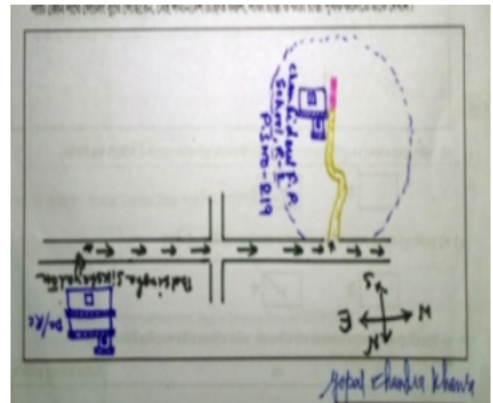

নির্বাচক নিবন্ধন আধিকারিকের স্বাক্ষর

Nazri Naksha

Google Map View

Polling Station Building Front View

Polling Station Front View

Cad View

Key MAP View

1 নাম : ঋতু অধিকারী স্বামীর নাম: অভি অধিকারী বাড়ির নং : এন00 বয়স : 25 লিঙ্গ : মহিলা	ARN2137669 ফটো উপলব্ধ	2 নাম : সুনিতা অধিকারী পিতার নাম: পঞ্চানন্দ অধিকারী বাড়ির নং : নং 137 বয়স : 22 লিঙ্গ : মহিলা	ARN2181402 ফটো উপলব্ধ	3 নাম : পূর্ণিমা অধিকারী স্বামীর নাম: সঞ্জয় অধিকারী বাড়ির নং : n0035 বয়স : 46 লিঙ্গ : মহিলা	ARN1160241 ফটো উপলব্ধ
4 নাম : স্বাতী অধিকারী স্বামীর নাম: কিংকর অধিকারী বাড়ির নং : n0003 বয়স : 38 লিঙ্গ : মহিলা	ARN1296839 ফটো উপলব্ধ	5 নাম : কিংকর অধিকারী পিতার নাম: কার্তিক অধিকারী বাড়ির নং : n0003 বয়স : 44 লিঙ্গ : পুরুষ	GPR1129303 ফটো উপলব্ধ	6 নাম : মৌমিতা অধিকারী স্বামীর নাম: শঙ্কর অধিকারী বাড়ির নং : n0003 বয়স : 34 লিঙ্গ : মহিলা	ARN1296847 ফটো উপলব্ধ
7 নাম : শঙ্কর অধিকারী পিতার নাম: কার্তিক অধিকারী বাড়ির নং : n0003 বয়স : 46 লিঙ্গ : পুরুষ	GPR1129279 ফটো উপলব্ধ	8 নাম : মৌসুমী অধিকারী স্বামীর নাম: শ্রীকান্ত অধিকারী বাড়ির নং : n0003 বয়স : 32 লিঙ্গ : মহিলা	ARN1493196 ফটো উপলব্ধ	9 নাম : শ্রীকান্ত অধিকারী পিতার নাম: নিমাই অধিকারী বাড়ির নং : n0003 বয়স : 43 লিঙ্গ : পুরুষ	GPR2482438 ফটো উপলব্ধ
10 নাম : মালতী অধিকারী স্বামীর নাম: নিমাই অধিকারী বাড়ির নং : n0003 বয়স : 66 লিঙ্গ : মহিলা	WB/17/118/096478 ফটো উপলব্ধ	11 নাম : নিমাই অধিকারী পিতার নাম: সুধীর অধিকারী বাড়ির নং : n0003 বয়স : 76 লিঙ্গ : পুরুষ	WB/17/118/096406 ফটো উপলব্ধ	12 নাম : অপর্ণা অধিকারী স্বামীর নাম: সমীর অধিকারী বাড়ির নং : n0003 বয়স : 40 লিঙ্গ : মহিলা	GPR2482420 ফটো উপলব্ধ
13 নাম : সমীর অধিকারী পিতার নাম: কাশীক অধিকারী বাড়ির নং : n0003 বয়স : 52 লিঙ্গ : পুরুষ	WB/17/118/096479 ফটো উপলব্ধ	14 নাম : হীরা অধিকারী স্বামীর নাম: কাশীক অধিকারী বাড়ির নং : n0003 বয়স : 73 লিঙ্গ : মহিলা	WB/17/118/096468 ফটো উপলব্ধ	15 নাম : কাশীক অধিকারী পিতার নাম: সুধীর অধিকারী বাড়ির নং : n0003 বয়স : 82 লিঙ্গ : পুরুষ	WB/17/118/096450 ফটো উপলব্ধ
16 নাম : সৌমেন অধিকারী পিতার নাম: পালান অধিকারী বাড়ির নং : n0002 বয়স : 30 লিঙ্গ : পুরুষ	ARN1579119 ফটো উপলব্ধ	17 নাম : মৌসুমী অধিকারী পিতার নাম: পালান অধিকারী বাড়ির নং : n0002 বয়স : 31 লিঙ্গ : মহিলা	ARN1493253 ফটো উপলব্ধ	18 নাম : পালান অধিকারী পিতার নাম: বৈদ্যনাথ অধিকারী বাড়ির নং : n0002 বয়স : 74 লিঙ্গ : পুরুষ	WB/17/118/096229 ফটো উপলব্ধ
19 নাম : রিতা অধিকারী স্বামীর নাম: ভোলা অধিকারী বাড়ির নং : n0001 বয়স : 38 লিঙ্গ : মহিলা	ARN1160233 ফটো উপলব্ধ	20 নাম : ভোলা অধিকারী পিতার নাম: শচীকান্ত অধিকারী বাড়ির নং : n0001 বয়স : 43 লিঙ্গ : পুরুষ	GPR1949627 ফটো উপলব্ধ	21 নাম : বিশুজিৎ অধিকারী পিতার নাম: রতিকান্ত অধিকারী বাড়ির নং : n0001 বয়স : 50 লিঙ্গ : পুরুষ	WB/17/118/096307 ফটো উপলব্ধ
22 নাম : অভি অধিকারী পিতার নাম: নারায়ন অধিকারী বাড়ির নং : n0001 বয়স : 31 লিঙ্গ : পুরুষ	ARN1390202 ফটো উপলব্ধ	23 নাম : সুচিত্রা অধিকারী স্বামীর নাম: নারায়ন অধিকারী বাড়ির নং : n0001 বয়স : 59 লিঙ্গ : মহিলা	WB/17/118/096363 ফটো উপলব্ধ	24 নাম : মালতী অধিকারী স্বামীর নাম: বলাই অধিকারী বাড়ির নং : n0001 বয়স : 48 লিঙ্গ : মহিলা	GPR1949601 ফটো উপলব্ধ
25 নাম : বলাই অধিকারী পিতার নাম: রতিকান্ত অধিকারী বাড়ির নং : n0001 বয়স : 70 লিঙ্গ : পুরুষ	WB/17/118/096471 ফটো উপলব্ধ	26 নাম : সুলতা অধিকারী স্বামীর নাম: সঞ্জয় অধিকারী বাড়ির নং : n0001 বয়স : 37 লিঙ্গ : মহিলা	ARN1493238 ফটো উপলব্ধ	27 নাম : সঞ্জয় অধিকারী পিতার নাম: গনেশ অধিকারী বাড়ির নং : এন0001 বয়স : 38 লিঙ্গ : পুরুষ	ARN1217934 ফটো উপলব্ধ
28 নাম : মেনকা অধিকারী স্বামীর নাম: গনেশ অধিকারী বাড়ির নং : n0001 বয়স : 66 লিঙ্গ : মহিলা	WB/17/118/096163 ফটো উপলব্ধ	29 নাম : গনেশ অধিকারী পিতার নাম: রতিকান্ত অধিকারী বাড়ির নং : n0001 বয়স : 74 লিঙ্গ : পুরুষ	WB/17/118/096122 ফটো উপলব্ধ	30 নাম : স্বস্তিক আচার্য পিতার নাম: রাধা গোবিন্দা আচার্য বাড়ির নং : এন0000 বয়স : 23 লিঙ্গ : মহিলা	ARN2137495 ফটো উপলব্ধ