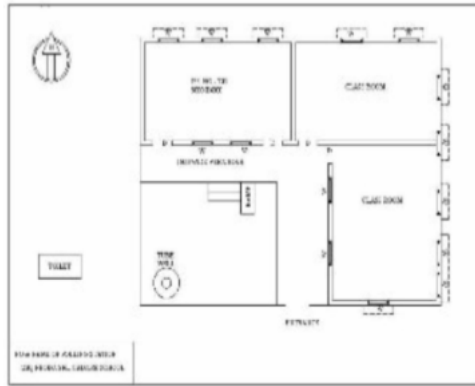

নির্বাচক নিবন্ধন আধিকারিকের স্বাক্ষর

Nazri Naksha

Google Map View

Polling Station Building Front View

Polling Station Front View

Cad View

Key MAP View

1 নাম : সুস্মিতা দাস মন্ডল স্বামীর নাম : সমীর দাস বাড়ির নং : এন0042 বয়স : 28 লিঙ্গ : মহিলা	TQB1350107 ফটো উপলব্ধ	2 নাম : অচিন্ত দাস পিতার নাম : কালীপদ দাস বাড়ির নং : n0001 বয়স : 76 লিঙ্গ : পুরুষ	ARN1925999 ফটো উপলব্ধ	3 নাম : কম্পনা দাস স্বামীর নাম : অচিন্ত্য দাস বাড়ির নং : n0001 বয়স : 61 লিঙ্গ : মহিলা	WB/17/118/108264 ফটো উপলব্ধ
4 নাম : অনুপ দাস পিতার নাম : অচিন্ত্য দাস বাড়ির নং : n0001 বয়স : 38 লিঙ্গ : পুরুষ	GPR2483683 ফটো উপলব্ধ	5 নাম : সন্দীপ দাস পিতার নাম : গনেশ দাস বাড়ির নং : n0042 বয়স : 40 লিঙ্গ : পুরুষ	ARN0938191 ফটো উপলব্ধ	6 নাম : সমীর দাস পিতার নাম : গনেশ দাস বাড়ির নং : n0042 বয়স : 38 লিঙ্গ : পুরুষ	ARN0938209 ফটো উপলব্ধ
7 নাম : পায়েল নিয়োগী স্বামীর নাম : প্রীতম নিয়োগী বাড়ির নং : এন0151 বয়স : 26 লিঙ্গ : মহিলা	ARN1872530 ফটো উপলব্ধ	8 নাম : শ্রাবণী পাড়ই স্বামীর নাম : কৃষ্ণ পদ পাড়ই বাড়ির নং : এন0011 বয়স : 27 লিঙ্গ : মহিলা	ARN2138394 ফটো উপলব্ধ	9 নাম : মোমিতা পাড়ই পিতার নাম : মিলন কুমার পাড়ই বাড়ির নং : এন0021 বয়স : 23 লিঙ্গ : মহিলা	ARN2137792 ফটো উপলব্ধ
10 নাম : জিৎ পাড়ই পিতার নাম : তুষার পাড়ই বাড়ির নং : এন0006 বয়স : 23 লিঙ্গ : পুরুষ	ARN2138279 ফটো উপলব্ধ	11 নাম : বাসন্তী পাড়ই স্বামীর নাম : সমরেন্দ্র নাথ পাড়ই বাড়ির নং : n0005 বয়স : 72 লিঙ্গ : মহিলা	GPR0187807 ফটো উপলব্ধ	12 নাম : মিঠু পাড়ই স্বামীর নাম : দেবব্রত পাড়ই বাড়ির নং : n0038 বয়স : 44 লিঙ্গ : মহিলা	GPR2612521 ফটো উপলব্ধ
13 নাম : মিলন কুমার পাড়ই পিতার নাম : রোহিতোষ কুমার পাড়ই বাড়ির নং : এন000 বয়স : 58 লিঙ্গ : পুরুষ	ARN1989581 ফটো উপলব্ধ	14 নাম : দেবব্রত পাড়ই পিতার নাম : জহর পাড়ই বাড়ির নং : n0038 বয়স : 54 লিঙ্গ : পুরুষ	GPR0187526 ফটো উপলব্ধ	15 নাম : প্রিয়ঙ্কা পাড়ই স্বামীর নাম : সুশোভন পাড়ই বাড়ির নং : এন00031 বয়স : 32 লিঙ্গ : মহিলা	ARN2138378 ফটো উপলব্ধ
16 নাম : পাঁচু গোপাল পাড়ই পিতার নাম : পালান চন্দ্র পাড়ই বাড়ির নং : 3 নং পাড়ই পাড়া বয়স : 78 লিঙ্গ : পুরুষ	GPR0187765 ফটো উপলব্ধ	17 নাম : নারায়ন পাড়ই পিতার নাম : পাঁচু গোপাল পাড়ই বাড়ির নং : n0003 বয়স : 47 লিঙ্গ : পুরুষ	GPR1954718 ফটো উপলব্ধ	18 নাম : তনুশ্রী পাড়ই স্বামীর নাম : সন্মতি পাড়ই বাড়ির নং : n0215 বয়স : 34 লিঙ্গ : মহিলা	ARN1483213 ফটো উপলব্ধ
19 নাম : কোয়েল পাড়ই পিতার নাম : শিশির পাড়ই বাড়ির নং : এন0006 বয়স : 22 লিঙ্গ : মহিলা	ARN2179547 ফটো উপলব্ধ	20 নাম : সুকৃতি পাড়ই পিতার নাম : সুরেশ পাড়ই বাড়ির নং : এন0005 বয়স : 22 লিঙ্গ : মহিলা	ARN2179364 ফটো উপলব্ধ	21 নাম : শুভশ্রী পাড়ই স্বামীর নাম : বিভাস পাড়ই বাড়ির নং : এন0041 বয়স : 24 লিঙ্গ : মহিলা	ARN2179471 ফটো উপলব্ধ
22 নাম : সুশোভন পাড়ই পিতার নাম : শ্যামল পাড়ই বাড়ির নং : n0031 বয়স : 36 লিঙ্গ : পুরুষ	ARN0938498 ফটো উপলব্ধ	23 নাম : বিভাস পাড়ই পিতার নাম : নোপাল পাড়ই বাড়ির নং : এন0041 বয়স : 24 লিঙ্গ : পুরুষ	ARN2198547 ফটো উপলব্ধ	24 নাম : তিথি পাড়ই পিতার নাম : রাজেশ পাড়ই বাড়ির নং : এন0005 বয়স : 21 লিঙ্গ : মহিলা	ARN2273621 ফটো উপলব্ধ
25 নাম : অর্ঘ্য পাড়ই পিতার নাম : সৃজয় পাড়ই বাড়ির নং : এন0012 বয়স : 25 লিঙ্গ : পুরুষ	ARN1872480 ফটো উপলব্ধ	26 নাম : ঈষিকা পাড়ই পিতার নাম : অনুপম পাড়ই বাড়ির নং : এন0006 বয়স : 25 লিঙ্গ : মহিলা	ARN1872498 ফটো উপলব্ধ	27 নাম : মহুয়া মান্না পিতার নাম : দীপক মান্না বাড়ির নং : এন0066 বয়স : 24 লিঙ্গ : মহিলা	ARN2066298 ফটো উপলব্ধ
28 নাম : সৌম্যাদীপ পাড়ই পিতার নাম : সৃজিত পাড়ই বাড়ির নং : n0033 বয়স : 24 লিঙ্গ : পুরুষ	ARN2007672 ফটো উপলব্ধ	29 নাম : বিক্রম পাড়ই পিতার নাম : বাসুদেব পাড়ই বাড়ির নং : এন0063 বয়স : 24 লিঙ্গ : পুরুষ	ARN2007706 ফটো উপলব্ধ	30 নাম : স্বপ্ন পরুঙ্গ স্বামীর নাম : গণেশ পরুঙ্গ বাড়ির নং : N009 বয়স : 24 লিঙ্গ : মহিলা	ARN2008019 ফটো উপলব্ধ