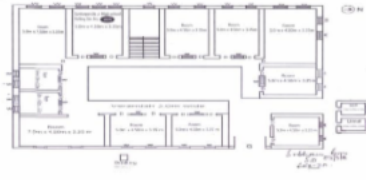

নির্বাচক নিবন্ধন আধিকারিকের স্বাক্ষর

Nazri Naksha

Google Map View

Polling Station Building Front View

Polling Station Front View

Cad View

Key MAP View

বিধানসভা নির্বাচনক্ষেত্রের নং, নাম : 144-ফলতা  
ভাগ নং, নাম : 1-উত্তরপাড়া