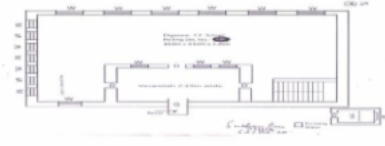

নির্বাচক নিবন্ধন আধিকারিকের স্বাক্ষর

Nazri Naksha

Google Map View

Polling Station Building Front View

Polling Station Front View

Cad View

Key MAP View

বিধানসভা নির্বাচনক্ষেত্রের নং, নাম : 144-ফলতা
ভাগ নং, নাম : 1-দিগেশ্বর পশ্চিম পাড়া