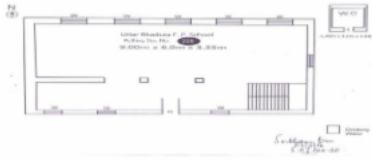

Nazri Naksha