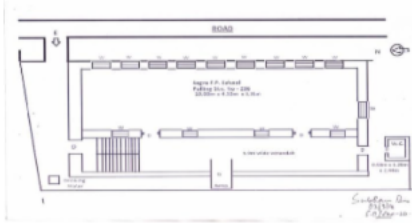

নির্বাচক নিবন্ধন আধিকারিকের স্বাক্ষর

Nazri Naksha

Google Map View

Polling Station Building Front View

Polling Station Front View

Cad View

Key MAP View

বিধানসভা নির্বাচনক্ষেত্রের নং, নাম : 144-ফলতা
ভাগ নং, নাম : 1-সাগরা পাড়া