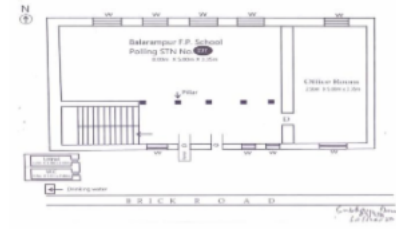

নির্বাচক নিবন্ধন আধিকারিকের স্বাক্ষর

Nazri Naksha

Google Map View

Polling Station Building Front View

Polling Station Front View

Cad View

Key MAP View

1 নাম : সুনীল কয়াল পিতার নাম: জগদীশ কয়াল বাড়ির নং : n0087 বয়স : 45 লিঙ্গ : পুরুষ	FLL3292901 ফটো উপলব্ধ	2 নাম : যোগময়া কয়াল স্বামীর নাম: সুনীল কয়াল বাড়ির নং : n0088 বয়স : 52 লিঙ্গ : মহিলা	FLL3472297 ফটো উপলব্ধ	3 নাম : অশোক খাঁ মায়ের নাম: অষ্টি খাঁ বাড়ির নং : n0121 বয়স : 36 লিঙ্গ : পুরুষ	ARN1779172 ফটো উপলব্ধ
4 নাম : সমান্তি খাঁড়া স্বামীর নাম: সমীর কুমার খাঁড়া বাড়ির নং : n0180 বয়স : 33 লিঙ্গ : মহিলা	ARN1397405 ফটো উপলব্ধ	5 নাম : রনজিৎ খামারু পিতার নাম: কিরিটি খামারু বাড়ির নং : 000000000000000 বয়স : 51 লিঙ্গ : পুরুষ	FLL2646727 ফটো উপলব্ধ	6 নাম : মামনি খামারু স্বামীর নাম: রণজিৎ খামারু বাড়ির নং : n0053 বয়স : 39 লিঙ্গ : মহিলা	ARN1074608 ফটো উপলব্ধ
7 নাম : সঞ্জিব খামারু পিতার নাম: কিরিটি খামারু বাড়ির নং : n0053 বয়স : 66 লিঙ্গ : পুরুষ	LWY1323005 ফটো উপলব্ধ	8 নাম : সুমিত্রা খামারু স্বামীর নাম: সঞ্জিব খামারু বাড়ির নং : n0053 বয়স : 58 লিঙ্গ : মহিলা	WB/25/172/315837 ফটো উপলব্ধ	9 নাম : শিল্পা খামারু স্বামীর নাম: নবীন চন্দ্র খামারু বাড়ির নং : n0053 বয়স : 30 লিঙ্গ : মহিলা	ARN2028967 ফটো উপলব্ধ
10 নাম : সৌভিক খামারু পিতার নাম: সঞ্জীব খামারু বাড়ির নং : এন0053 বয়স : 23 লিঙ্গ : পুরুষ	ARN2211431 ফটো উপলব্ধ	11 নাম : নবীন চন্দ্র খামারু পিতার নাম: সঞ্জীব খামারু বাড়ির নং : এন0053 বয়স : 37 লিঙ্গ : পুরুষ	LWY2625465 ফটো উপলব্ধ	12 নাম : কঙ্কাবতী গোস্বামী স্বামীর নাম: অভিজিৎ গোস্বামী বাড়ির নং : n0196 বয়স : 36 লিঙ্গ : মহিলা	ARN1692839 ফটো উপলব্ধ
13 নাম : অভিজিৎ গোস্বামী পিতার নাম: জয়দেব গোস্বামী বাড়ির নং : n0193 বয়স : 49 লিঙ্গ : পুরুষ	WB/17/119/267833 ফটো উপলব্ধ	14 নাম : শক্তিপদ চক্রবর্তী পিতার নাম: বিকাশ চক্রবর্তী বাড়ির নং : n0023 বয়স : 66 লিঙ্গ : পুরুষ	FLL0058966 ফটো উপলব্ধ	15 নাম : মমতারানী চক্রবর্তী স্বামীর নাম: শক্তিপদ চক্রবর্তী বাড়ির নং : n0023 বয়স : 57 লিঙ্গ : মহিলা	FLL0058974 ফটো উপলব্ধ
16 নাম : সুনীল চক্রবর্তী পিতার নাম: বিকাশ চক্রবর্তী বাড়ির নং : n0023 বয়স : 56 লিঙ্গ : পুরুষ	FLL2646768 ফটো উপলব্ধ	17 নাম : সচ্চিদানন্দ চক্রবর্তী পিতার নাম: বিকাশ চক্রবর্তী বাড়ির নং : n0023 বয়স : 53 লিঙ্গ : পুরুষ	FLL2646776 ফটো উপলব্ধ	18 নাম : সুপ্রভা চক্রবর্তী স্বামীর নাম: সচ্চিদানন্দ চক্রবর্তী বাড়ির নং : n0023 বয়স : 52 লিঙ্গ : মহিলা	FLL1336247 ফটো উপলব্ধ
19 নাম : কৌশিক চক্রবর্তী পিতার নাম: শক্তি পদ চক্রবর্তী বাড়ির নং : n0023 বয়স : 30 লিঙ্গ : পুরুষ	ARN1499805 ফটো উপলব্ধ	20 নাম : বিশ্বনাথ চক্রবর্তী পিতার নাম: নিতলাল চক্রবর্তী বাড়ির নং : n0024 বয়স : 67 লিঙ্গ : পুরুষ	FLL0058925 ফটো উপলব্ধ	21 নাম : জয়রানী চক্রবর্তী স্বামীর নাম: বিশ্বনাথ চক্রবর্তী বাড়ির নং : n0024 বয়স : 58 লিঙ্গ : মহিলা	FLL0058933 ফটো উপলব্ধ
22 নাম : স্বরূপ চক্রবর্তী পিতার নাম: বিশ্বনাথ চক্রবর্তী বাড়ির নং : n0024 বয়স : 42 লিঙ্গ : পুরুষ	FLL2646735 ফটো উপলব্ধ	23 নাম : সন্তু চক্রবর্তী পিতার নাম: বিশ্বনাথ চক্রবর্তী বাড়ির নং : n0024 বয়স : 38 লিঙ্গ : পুরুষ	ARN0976951 ফটো উপলব্ধ	24 নাম : শর্মিষ্ঠা চক্রবর্তী স্বামীর নাম: সন্তু চক্রবর্তী বাড়ির নং : n0024 বয়স : 33 লিঙ্গ : মহিলা	ARN1397223 ফটো উপলব্ধ
25 নাম : সুদীপ চক্রবর্তী পিতার নাম: বিশ্বনাথ চক্রবর্তী বাড়ির নং : n0024 বয়স : 29 লিঙ্গ : পুরুষ	ARN1583418 ফটো উপলব্ধ	26 নাম : অপর্ণা চক্রবর্তী স্বামীর নাম: বাসুদেব চক্রবর্তী বাড়ির নং : n0024 বয়স : 66 লিঙ্গ : মহিলা	FLL3116357 ফটো উপলব্ধ	27 নাম : প্রবীরা চক্রবর্তী পিতার নাম: বাসুদেব চক্রবর্তী বাড়ির নং : n0024 বয়স : 52 লিঙ্গ : পুরুষ	FLL0058941 ফটো উপলব্ধ
28 নাম : শুভ্রতা চক্রবর্তী স্বামীর নাম: প্রবীরা চক্রবর্তী বাড়ির নং : n0024 বয়স : 42 লিঙ্গ : মহিলা	FLL3034303 ফটো উপলব্ধ	29 নাম : সুবীরা কুমার চক্রবর্তী মায়ের নাম: অপর্ণা চক্রবর্তী বাড়ির নং : n0024 বয়স : 45 লিঙ্গ : পুরুষ	FLL2646750 ফটো উপলব্ধ	30 নাম : পম্পা চক্রবর্তী স্বামীর নাম: সুবীরা চক্রবর্তী বাড়ির নং : n0024 বয়স : 40 লিঙ্গ : মহিলা	FLL3034345 ফটো উপলব্ধ