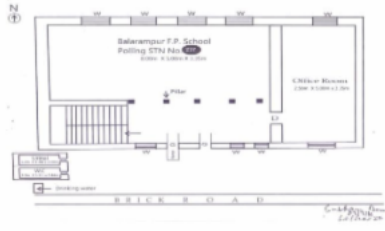

Nazri Naksha