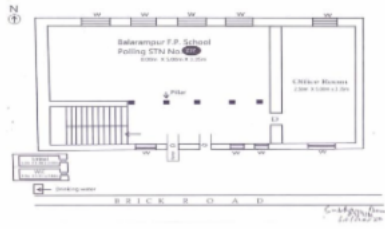

নির্বাচক নিবন্ধন আধিকারিকের স্বাক্ষর

Nazri Naksha

Google Map View

Polling Station Building Front View

Polling Station Front View

Cad View

Key MAP View

1 নাম : সুনীল কয়াল পিতার নাম: জগদীশ কয়াল বাড়ির নং : n0087 বয়স : 45 লিঙ্গ : পুরুষ	FLL3292901 ফটো উপলব্ধ	2 নাম : যোগময়া কয়াল স্বামীর নাম: সুনীল কয়াল বাড়ির নং : n0088 বয়স : 52 লিঙ্গ : মহিলা	FLL3472297 ফটো উপলব্ধ	3 নাম : অশোক খাঁ মায়ের নাম: অষ্টি খাঁ বাড়ির নং : n0121 বয়স : 36 লিঙ্গ : পুরুষ	ARN1779172 ফটো উপলব্ধ
4 নাম : সমান্তি খাঁড়া স্বামীর নাম: সমীর কুমার খাঁড়া বাড়ির নং : n0180 বয়স : 33 লিঙ্গ : মহিলা	ARN1397405 ফটো উপলব্ধ	5 নাম : রনজিৎ খামারু পিতার নাম: কিরিটি খামারু বাড়ির নং : 000000000000000 বয়স : 51 লিঙ্গ : পুরুষ	FLL2646727 ফটো উপলব্ধ	6 নাম : মামনি খামারু স্বামীর নাম: রণজিৎ খামারু বাড়ির নং : n0053 বয়স : 39 লিঙ্গ : মহিলা	ARN1074608 ফটো উপলব্ধ
7 নাম : সঞ্জিব খামারু পিতার নাম: কিরিটি খামারু বাড়ির নং : n0053 বয়স : 66 লিঙ্গ : পুরুষ	LWY1323005 ফটো উপলব্ধ	8 নাম : সুমিত্রা খামারু স্বামীর নাম: সঞ্জিব খামারু বাড়ির নং : n0053 বয়স : 58 লিঙ্গ : মহিলা	WB/25/172/315837 ফটো উপলব্ধ	9 নাম : শিল্পা খামারু স্বামীর নাম: নবীন চন্দ্র খামারু বাড়ির নং : n0053 বয়স : 30 লিঙ্গ : মহিলা	ARN2028967 ফটো উপলব্ধ
10 নাম : সৌভিক খামারু পিতার নাম: সঞ্জীব খামারু বাড়ির নং : এন0053 বয়স : 23 লিঙ্গ : পুরুষ	ARN2211431 ফটো উপলব্ধ	11 নাম : নবীন চন্দ্র খামারু পিতার নাম: সঞ্জীব খামারু বাড়ির নং : এন0053 বয়স : 37 লিঙ্গ : পুরুষ	LWY2625465 ফটো উপলব্ধ	12 নাম : কঙ্কাবতী গোস্বামী স্বামীর নাম: অভিজিৎ গোস্বামী বাড়ির নং : n0196 বয়স : 36 লিঙ্গ : মহিলা	ARN1692839 ফটো উপলব্ধ
13 নাম : অভিজিৎ গোস্বামী পিতার নাম: জয়দেব গোস্বামী বাড়ির নং : n0193 বয়স : 49 লিঙ্গ : পুরুষ	WB/17/119/267833 ফটো উপলব্ধ	14 নাম : শক্তিপদ চক্রবর্তী পিতার নাম: বিকাশ চক্রবর্তী বাড়ির নং : n0023 বয়স : 66 লিঙ্গ : পুরুষ	FLL0058966 ফটো উপলব্ধ	15 নাম : মমতারানী চক্রবর্তী স্বামীর নাম: শক্তিপদ চক্রবর্তী বাড়ির নং : n0023 বয়স : 57 লিঙ্গ : মহিলা	FLL0058974 ফটো উপলব্ধ
16 নাম : সুনীল চক্রবর্তী পিতার নাম: বিকাশ চক্রবর্তী বাড়ির নং : n0023 বয়স : 56 লিঙ্গ : পুরুষ	FLL2646768 ফটো উপলব্ধ	17 নাম : সচ্চিদানন্দ চক্রবর্তী পিতার নাম: বিকাশ চক্রবর্তী বাড়ির নং : n0023 বয়স : 53 লিঙ্গ : পুরুষ	FLL2646776 ফটো উপলব্ধ	18 নাম : সুপ্রভা চক্রবর্তী স্বামীর নাম: সচ্চিদানন্দ চক্রবর্তী বাড়ির নং : n0023 বয়স : 52 লিঙ্গ : মহিলা	FLL1336247 ফটো উপলব্ধ
19 নাম : কৌশিক চক্রবর্তী পিতার নাম: শক্তি পদ চক্রবর্তী বাড়ির নং : n0023 বয়স : 30 লিঙ্গ : পুরুষ	ARN1499805 ফটো উপলব্ধ	20 নাম : বিশ্বনাথ চক্রবর্তী পিতার নাম: নিতলাল চক্রবর্তী বাড়ির নং : n0024 বয়স : 67 লিঙ্গ : পুরুষ	FLL0058925 ফটো উপলব্ধ	21 নাম : জয়রানী চক্রবর্তী স্বামীর নাম: বিশ্বনাথ চক্রবর্তী বাড়ির নং : n0024 বয়স : 58 লিঙ্গ : মহিলা	FLL0058933 ফটো উপলব্ধ
22 নাম : স্বরূপ চক্রবর্তী পিতার নাম: বিশ্বনাথ চক্রবর্তী বাড়ির নং : n0024 বয়স : 42 লিঙ্গ : পুরুষ	FLL2646735 ফটো উপলব্ধ	23 নাম : সন্তু চক্রবর্তী পিতার নাম: বিশ্বনাথ চক্রবর্তী বাড়ির নং : n0024 বয়স : 38 লিঙ্গ : পুরুষ	ARN0976951 ফটো উপলব্ধ	24 নাম : শর্মিষ্ঠা চক্রবর্তী স্বামীর নাম: সন্তু চক্রবর্তী বাড়ির নং : n0024 বয়স : 33 লিঙ্গ : মহিলা	ARN1397223 ফটো উপলব্ধ
25 নাম : সুদীপ চক্রবর্তী পিতার নাম: বিশ্বনাথ চক্রবর্তী বাড়ির নং : n0024 বয়স : 29 লিঙ্গ : পুরুষ	ARN1583418 ফটো উপলব্ধ	26 নাম : অপর্ণা চক্রবর্তী স্বামীর নাম: বাসুদেব চক্রবর্তী বাড়ির নং : n0024 বয়স : 66 লিঙ্গ : মহিলা	FLL3116357 ফটো উপলব্ধ	27 নাম : প্রবীরা চক্রবর্তী পিতার নাম: বাসুদেব চক্রবর্তী বাড়ির নং : n0024 বয়স : 52 লিঙ্গ : পুরুষ	FLL0058941 ফটো উপলব্ধ
28 নাম : শুভ্রতা চক্রবর্তী স্বামীর নাম: প্রবীরা চক্রবর্তী বাড়ির নং : n0024 বয়স : 42 লিঙ্গ : মহিলা	FLL3034303 ফটো উপলব্ধ	29 নাম : সুবীরা কুমার চক্রবর্তী মায়ের নাম: অপর্ণা চক্রবর্তী বাড়ির নং : n0024 বয়স : 45 লিঙ্গ : পুরুষ	FLL2646750 ফটো উপলব্ধ	30 নাম : পম্পা চক্রবর্তী স্বামীর নাম: সুবীরা চক্রবর্তী বাড়ির নং : n0024 বয়স : 40 লিঙ্গ : মহিলা	FLL3034345 ফটো উপলব্ধ