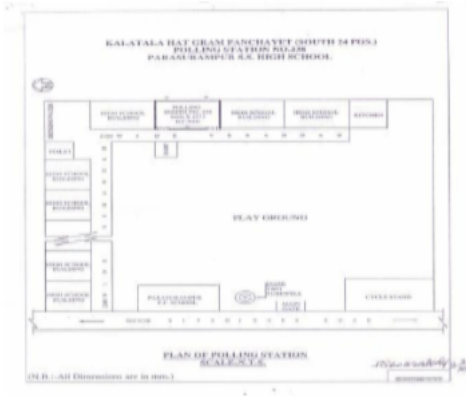

নির্বাচক নিবন্ধন আধিকারিকের স্বাক্ষর

Nazri Naksha

Google Map View

Polling Station Building Front View

Polling Station Front View

Cad View

Key MAP View

1 নাম : সুজন কয়াল পিতার নাম: অরবিন্দ কয়াল বাড়ির নং : n0128 বয়স : 27 লিঙ্গ : পুরুষ	ARN1779222 ফটো উপলব্ধ	2 নাম : সুজিত ভান্ডারী পিতার নাম: শম্ভু ভান্ডারী বাড়ির নং : n0021 বয়স : 39 লিঙ্গ : পুরুষ	FLL3285004 ফটো উপলব্ধ	3 নাম : রাকেশ কর পিতার নাম: রবীন্দ্রনাথ কর বাড়ির নং : n0319 বয়স : 24 লিঙ্গ : পুরুষ	ARN2030963 ফটো উপলব্ধ
4 নাম : নবীন চন্দ্র কর পিতার নাম: হরিধন কর বাড়ির নং : n0021 বয়স : 53 লিঙ্গ : পুরুষ	ARN2017804 ফটো উপলব্ধ	5 নাম : সৌরভ কর পিতার নাম: তপন কর বাড়ির নং : n0019 বয়স : 34 লিঙ্গ : পুরুষ	ARN1222165 ফটো উপলব্ধ	6 নাম : কিশলয় কর পিতার নাম: তপন কর বাড়ির নং : n0019 বয়স : 31 লিঙ্গ : পুরুষ	ARN1583640 ফটো উপলব্ধ
7 নাম : বিশ্বনাথ কর পিতার নাম: ভূষণ কর বাড়ির নং : n0019 বয়স : 53 লিঙ্গ : পুরুষ	FLL0011965 ফটো উপলব্ধ	8 নাম : রুম্পা কর(হালদার) স্বামীর নাম: বিশ্বনাথ কর বাড়ির নং : n0019 বয়স : 43 লিঙ্গ : মহিলা	ARN1397744 ফটো উপলব্ধ	9 নাম : অদিতী কর স্বামীর নাম: ভূষণ কর বাড়ির নং : n0020 বয়স : 83 লিঙ্গ : মহিলা	FLL0102434 ফটো উপলব্ধ
10 নাম : অভিজিৎ প্রামানিক পিতার নাম: রূপ কুমার প্রামানিক বাড়ির নং : এন001 বয়স : 36 লিঙ্গ : পুরুষ	FLL3382751 ফটো উপলব্ধ	11 নাম : হরিপদ কর পিতার নাম: সুবর্ণ কর বাড়ির নং : n0021 বয়স : 76 লিঙ্গ : পুরুষ	WB/17/119/066871 ফটো উপলব্ধ	12 নাম : উমা কর স্বামীর নাম: হরিপদ কর বাড়ির নং : n0021 বয়স : 67 লিঙ্গ : মহিলা	WB/17/119/066542 ফটো উপলব্ধ
13 নাম : রবীন্দ্রনাথ কর পিতার নাম: হরিপদ কর বাড়ির নং : n0021 বয়স : 59 লিঙ্গ : পুরুষ	WB/17/119/066021 ফটো উপলব্ধ	14 নাম : কবিতা কর দাস স্বামীর নাম: রবীন্দ্রনাথ কর বাড়ির নং : n0021 বয়স : 42 লিঙ্গ : মহিলা	FLL3382785 ফটো উপলব্ধ	15 নাম : প্রসন্ন কর পিতার নাম: হরিপদ কর বাড়ির নং : n0021 বয়স : 43 লিঙ্গ : পুরুষ	FLL3382835 ফটো উপলব্ধ
16 নাম : পম্পা কর স্বামীর নাম: প্রসন্ন কর বাড়ির নং : n0021 বয়স : 33 লিঙ্গ : মহিলা	ARN1397652 ফটো উপলব্ধ	17 নাম : পাপিয়া প্রামানিক স্বামীর নাম: অলোক কুমার প্রামানিক বাড়ির নং : n0021 বয়স : 39 লিঙ্গ : মহিলা	ARN0980466 ফটো উপলব্ধ	18 নাম : টুম্পা কর স্বামীর নাম: নবীন চন্দ্র কর বাড়ির নং : n0021 বয়স : 38 লিঙ্গ : মহিলা	FLL3382793 ফটো উপলব্ধ
19 নাম : প্রনমত কর পিতার নাম: সুবর্ণ কর বাড়ির নং : n0022 বয়স : 73 লিঙ্গ : পুরুষ	WB/17/119/066836 ফটো উপলব্ধ	20 নাম : সন্ধ্যা কর স্বামীর নাম: প্রনমত কর বাড়ির নং : n0022 বয়স : 65 লিঙ্গ : মহিলা	WB/17/119/066549 ফটো উপলব্ধ	21 নাম : কানাই কর পিতার নাম: প্রানমত কর বাড়ির নং : n0022 বয়স : 40 লিঙ্গ : পুরুষ	FLL3297132 ফটো উপলব্ধ
22 নাম : রীতা কর স্বামীর নাম: কানাই কর বাড়ির নং : n0022 বয়স : 36 লিঙ্গ : মহিলা	ARN1583681 ফটো উপলব্ধ	23 নাম : সুজতা কর স্বামীর নাম: কণক কর বাড়ির নং : n0023 বয়স : 57 লিঙ্গ : মহিলা	WB/17/119/066720 ফটো উপলব্ধ	24 নাম : বিধান কর পিতার নাম: ভূষণ চন্দ্র কর বাড়ির নং : n0023 বয়স : 40 লিঙ্গ : পুরুষ	FLL3297249 ফটো উপলব্ধ
25 নাম : রঞ্জিতা কর স্বামীর নাম: বিধান চন্দ্র কর বাড়ির নং : n0023 বয়স : 34 লিঙ্গ : মহিলা	ARN1303270 ফটো উপলব্ধ	26 নাম : চন্দন কর পিতার নাম: বংশী কর বাড়ির নং : n0024 বয়স : 50 লিঙ্গ : পুরুষ	WB/17/119/066264 ফটো উপলব্ধ	27 নাম : গোপা দাস স্বামীর নাম: সুধীর কুমার দাস বাড়ির নং : n0197 বয়স : 46 লিঙ্গ : মহিলা	FLL3038361 ফটো উপলব্ধ
28 নাম : দিপীকা কর স্বামীর নাম: চন্দন কর বাড়ির নং : n0024 বয়স : 40 লিঙ্গ : মহিলা	FLL3297140 ফটো উপলব্ধ	29 নাম : বিমান কর পিতার নাম: ভূষণ কর বাড়ির নং : n0197 বয়স : 47 লিঙ্গ : পুরুষ	FLL1357920 ফটো উপলব্ধ	30 নাম : স্বপন কর পিতার নাম: বংশী কর বাড়ির নং : n0025 বয়স : 59 লিঙ্গ : পুরুষ	WB/17/119/066833 ফটো উপলব্ধ