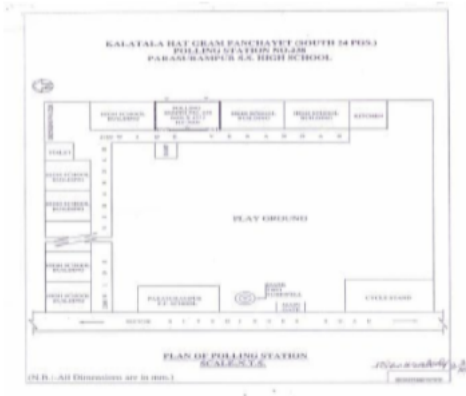

নির্বাচক নিবন্ধন আধিকারিকের স্বাক্ষর

Nazri Naksha

Google Map View

Polling Station Building Front View

Polling Station Front View

Cad View

Key MAP View

1 নাম : সুজন কয়াল পিতার নাম: অরবিন্দ কয়াল বাড়ির নং : n0128 বয়স : 27 লিঙ্গ : পুরুষ	ARN1779222 ফটো উপলব্ধ	2 নাম : সুজিত ভান্ডারী পিতার নাম: শম্ভু ভান্ডারী বাড়ির নং : n0021 বয়স : 39 লিঙ্গ : পুরুষ	FLL3285004 ফটো উপলব্ধ	3 নাম : রাকেশ কর পিতার নাম: রবীন্দ্রনাথ কর বাড়ির নং : n0319 বয়স : 24 লিঙ্গ : পুরুষ	ARN2030963 ফটো উপলব্ধ
4 নাম : নবীন চন্দ্র কর পিতার নাম: হরিধন কর বাড়ির নং : n0021 বয়স : 53 লিঙ্গ : পুরুষ	ARN2017804 ফটো উপলব্ধ	5 নাম : সৌরভ কর পিতার নাম: তপন কর বাড়ির নং : n0019 বয়স : 34 লিঙ্গ : পুরুষ	ARN1222165 ফটো উপলব্ধ	6 নাম : কিশলয় কর পিতার নাম: তপন কর বাড়ির নং : n0019 বয়স : 31 লিঙ্গ : পুরুষ	ARN1583640 ফটো উপলব্ধ
7 নাম : বিশ্বনাথ কর পিতার নাম: ভূষণ কর বাড়ির নং : n0019 বয়স : 53 লিঙ্গ : পুরুষ	FLL0011965 ফটো উপলব্ধ	8 নাম : রুম্পা কর(হালদার) স্বামীর নাম: বিশ্বনাথ কর বাড়ির নং : n0019 বয়স : 43 লিঙ্গ : মহিলা	ARN1397744 ফটো উপলব্ধ	9 নাম : অদিতী কর স্বামীর নাম: ভূষণ কর বাড়ির নং : n0020 বয়স : 83 লিঙ্গ : মহিলা	FLL0102434 ফটো উপলব্ধ
10 নাম : অভিজিৎ প্রামানিক পিতার নাম: রূপ কুমার প্রামানিক বাড়ির নং : এন001 বয়স : 36 লিঙ্গ : পুরুষ	FLL3382751 ফটো উপলব্ধ	11 নাম : হরিপদ কর পিতার নাম: সুবর্ণ কর বাড়ির নং : n0021 বয়স : 76 লিঙ্গ : পুরুষ	WB/17/119/066871 ফটো উপলব্ধ	12 নাম : উমা কর স্বামীর নাম: হরিপদ কর বাড়ির নং : n0021 বয়স : 67 লিঙ্গ : মহিলা	WB/17/119/066542 ফটো উপলব্ধ
13 নাম : রবীন্দ্রনাথ কর পিতার নাম: হরিপদ কর বাড়ির নং : n0021 বয়স : 59 লিঙ্গ : পুরুষ	WB/17/119/066021 ফটো উপলব্ধ	14 নাম : কবিতা কর দাস স্বামীর নাম: রবীন্দ্রনাথ কর বাড়ির নং : n0021 বয়স : 42 লিঙ্গ : মহিলা	FLL3382785 ফটো উপলব্ধ	15 নাম : প্রসন্ন কর পিতার নাম: হরিপদ কর বাড়ির নং : n0021 বয়স : 43 লিঙ্গ : পুরুষ	FLL3382835 ফটো উপলব্ধ
16 নাম : পম্পা কর স্বামীর নাম: প্রসন্ন কর বাড়ির নং : n0021 বয়স : 33 লিঙ্গ : মহিলা	ARN1397652 ফটো উপলব্ধ	17 নাম : পাপিয়া প্রামানিক স্বামীর নাম: অলোক কুমার প্রামানিক বাড়ির নং : n0021 বয়স : 39 লিঙ্গ : মহিলা	ARN0980466 ফটো উপলব্ধ	18 নাম : টুম্পা কর স্বামীর নাম: নবীন চন্দ্র কর বাড়ির নং : n0021 বয়স : 38 লিঙ্গ : মহিলা	FLL3382793 ফটো উপলব্ধ
19 নাম : প্রনমত কর পিতার নাম: সুবর্ণ কর বাড়ির নং : n0022 বয়স : 73 লিঙ্গ : পুরুষ	WB/17/119/066836 ফটো উপলব্ধ	20 নাম : সন্ধ্যা কর স্বামীর নাম: প্রনমত কর বাড়ির নং : n0022 বয়স : 65 লিঙ্গ : মহিলা	WB/17/119/066549 ফটো উপলব্ধ	21 নাম : কানাই কর পিতার নাম: প্রানমত কর বাড়ির নং : n0022 বয়স : 40 লিঙ্গ : পুরুষ	FLL3297132 ফটো উপলব্ধ
22 নাম : রীতা কর স্বামীর নাম: কানাই কর বাড়ির নং : n0022 বয়স : 36 লিঙ্গ : মহিলা	ARN1583681 ফটো উপলব্ধ	23 নাম : সুজতা কর স্বামীর নাম: কণক কর বাড়ির নং : n0023 বয়স : 57 লিঙ্গ : মহিলা	WB/17/119/066720 ফটো উপলব্ধ	24 নাম : বিধান কর পিতার নাম: ভূষণ চন্দ্র কর বাড়ির নং : n0023 বয়স : 40 লিঙ্গ : পুরুষ	FLL3297249 ফটো উপলব্ধ
25 নাম : রঞ্জিতা কর স্বামীর নাম: বিধান চন্দ্র কর বাড়ির নং : n0023 বয়স : 34 লিঙ্গ : মহিলা	ARN1303270 ফটো উপলব্ধ	26 নাম : চন্দন কর পিতার নাম: বংশী কর বাড়ির নং : n0024 বয়স : 50 লিঙ্গ : পুরুষ	WB/17/119/066264 ফটো উপলব্ধ	27 নাম : গোপা দাস স্বামীর নাম: সুধীর কুমার দাস বাড়ির নং : n0197 বয়স : 46 লিঙ্গ : মহিলা	FLL3038361 ফটো উপলব্ধ
28 নাম : দিপীকা কর স্বামীর নাম: চন্দন কর বাড়ির নং : n0024 বয়স : 40 লিঙ্গ : মহিলা	FLL3297140 ফটো উপলব্ধ	29 নাম : বিমান কর পিতার নাম: ভূষণ কর বাড়ির নং : n0197 বয়স : 47 লিঙ্গ : পুরুষ	FLL1357920 ফটো উপলব্ধ	30 নাম : স্বপন কর পিতার নাম: বংশী কর বাড়ির নং : n0025 বয়স : 59 লিঙ্গ : পুরুষ	WB/17/119/066833 ফটো উপলব্ধ