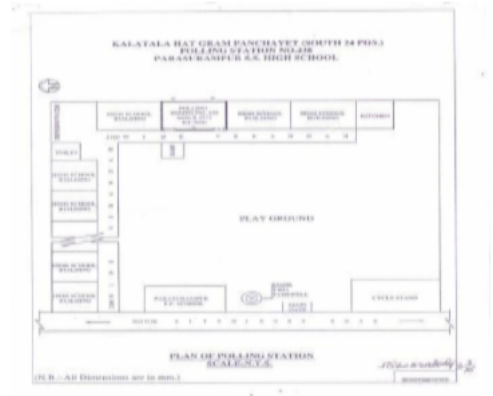

নির্বাচক নিবন্ধন আধিকারিকের স্বাক্ষর

Nazri Naksha

Google Map View

Polling Station Building Front View

Polling Station Front View

Cad View

Key MAP View

1 নাম : সুজন কয়াল পিতার নাম: অরবিন্দ কয়াল বাড়ির নং : n0128 বয়স : 27 লিঙ্গ : পুরুষ	ARN1779222 ফটো উপলব্ধ	2 নাম : সুজিত ভান্ডারী পিতার নাম: শম্ভু ভান্ডারী বাড়ির নং : n0021 বয়স : 39 লিঙ্গ : পুরুষ	FLL3285004 ফটো উপলব্ধ	3 নাম : রাকেশ কর পিতার নাম: রবীন্দ্রনাথ কর বাড়ির নং : n0319 বয়স : 24 লিঙ্গ : পুরুষ	ARN2030963 ফটো উপলব্ধ
4 নাম : নবীন চন্দ্র কর পিতার নাম: হরিধন কর বাড়ির নং : n0021 বয়স : 53 লিঙ্গ : পুরুষ	ARN2017804 ফটো উপলব্ধ	5 নাম : সৌরভ কর পিতার নাম: তপন কর বাড়ির নং : n0019 বয়স : 34 লিঙ্গ : পুরুষ	ARN1222165 ফটো উপলব্ধ	6 নাম : কিশলয় কর পিতার নাম: তপন কর বাড়ির নং : n0019 বয়স : 31 লিঙ্গ : পুরুষ	ARN1583640 ফটো উপলব্ধ
7 নাম : বিশ্বনাথ কর পিতার নাম: ভূষণ কর বাড়ির নং : n0019 বয়স : 53 লিঙ্গ : পুরুষ	FLL0011965 ফটো উপলব্ধ	8 নাম : রুম্পা কর(হালদার) স্বামীর নাম: বিশ্বনাথ কর বাড়ির নং : n0019 বয়স : 43 লিঙ্গ : মহিলা	ARN1397744 ফটো উপলব্ধ	9 নাম : অদিতী কর স্বামীর নাম: ভূষণ কর বাড়ির নং : n0020 বয়স : 83 লিঙ্গ : মহিলা	FLL0102434 ফটো উপলব্ধ
10 নাম : অভিজিৎ প্রামানিক পিতার নাম: রূপ কুমার প্রামানিক বাড়ির নং : এন001 বয়স : 36 লিঙ্গ : পুরুষ	FLL3382751 ফটো উপলব্ধ	11 নাম : হরিপদ কর পিতার নাম: সুবর্ণ কর বাড়ির নং : n0021 বয়স : 76 লিঙ্গ : পুরুষ	WB/17/119/066871 ফটো উপলব্ধ	12 নাম : উমা কর স্বামীর নাম: হরিপদ কর বাড়ির নং : n0021 বয়স : 67 লিঙ্গ : মহিলা	WB/17/119/066542 ফটো উপলব্ধ
13 নাম : রবীন্দ্রনাথ কর পিতার নাম: হরিপদ কর বাড়ির নং : n0021 বয়স : 59 লিঙ্গ : পুরুষ	WB/17/119/066021 ফটো উপলব্ধ	14 নাম : কবিতা কর দাস স্বামীর নাম: রবীন্দ্রনাথ কর বাড়ির নং : n0021 বয়স : 42 লিঙ্গ : মহিলা	FLL3382785 ফটো উপলব্ধ	15 নাম : প্রসন্ন কর পিতার নাম: হরিপদ কর বাড়ির নং : n0021 বয়স : 43 লিঙ্গ : পুরুষ	FLL3382835 ফটো উপলব্ধ
16 নাম : পম্পা কর স্বামীর নাম: প্রসন্ন কর বাড়ির নং : n0021 বয়স : 33 লিঙ্গ : মহিলা	ARN1397652 ফটো উপলব্ধ	17 নাম : পাপিয়া প্রামানিক স্বামীর নাম: অলোক কুমার প্রামানিক বাড়ির নং : n0021 বয়স : 39 লিঙ্গ : মহিলা	ARN0980466 ফটো উপলব্ধ	18 নাম : টুম্পা কর স্বামীর নাম: নবীন চন্দ্র কর বাড়ির নং : n0021 বয়স : 38 লিঙ্গ : মহিলা	FLL3382793 ফটো উপলব্ধ
19 নাম : প্রনমত কর পিতার নাম: সুবর্ণ কর বাড়ির নং : n0022 বয়স : 73 লিঙ্গ : পুরুষ	WB/17/119/066836 ফটো উপলব্ধ	20 নাম : সন্ধ্যা কর স্বামীর নাম: প্রনমত কর বাড়ির নং : n0022 বয়স : 65 লিঙ্গ : মহিলা	WB/17/119/066549 ফটো উপলব্ধ	21 নাম : কানাই কর পিতার নাম: প্রানমত কর বাড়ির নং : n0022 বয়স : 40 লিঙ্গ : পুরুষ	FLL3297132 ফটো উপলব্ধ
22 নাম : রীতা কর স্বামীর নাম: কানাই কর বাড়ির নং : n0022 বয়স : 36 লিঙ্গ : মহিলা	ARN1583681 ফটো উপলব্ধ	23 নাম : সুজতা কর স্বামীর নাম: কণক কর বাড়ির নং : n0023 বয়স : 57 লিঙ্গ : মহিলা	WB/17/119/066720 ফটো উপলব্ধ	24 নাম : বিধান কর পিতার নাম: ভূষণ চন্দ্র কর বাড়ির নং : n0023 বয়স : 40 লিঙ্গ : পুরুষ	FLL3297249 ফটো উপলব্ধ
25 নাম : রঞ্জিতা কর স্বামীর নাম: বিধান চন্দ্র কর বাড়ির নং : n0023 বয়স : 34 লিঙ্গ : মহিলা	ARN1303270 ফটো উপলব্ধ	26 নাম : চন্দন কর পিতার নাম: বংশী কর বাড়ির নং : n0024 বয়স : 50 লিঙ্গ : পুরুষ	WB/17/119/066264 ফটো উপলব্ধ	27 নাম : গোপা দাস স্বামীর নাম: সুধীর কুমার দাস বাড়ির নং : n0197 বয়স : 46 লিঙ্গ : মহিলা	FLL3038361 ফটো উপলব্ধ
28 নাম : দিপীকা কর স্বামীর নাম: চন্দন কর বাড়ির নং : n0024 বয়স : 40 লিঙ্গ : মহিলা	FLL3297140 ফটো উপলব্ধ	29 নাম : বিমান কর পিতার নাম: ভূষণ কর বাড়ির নং : n0197 বয়স : 47 লিঙ্গ : পুরুষ	FLL1357920 ফটো উপলব্ধ	30 নাম : স্বপন কর পিতার নাম: বংশী কর বাড়ির নং : n0025 বয়স : 59 লিঙ্গ : পুরুষ	WB/17/119/066833 ফটো উপলব্ধ