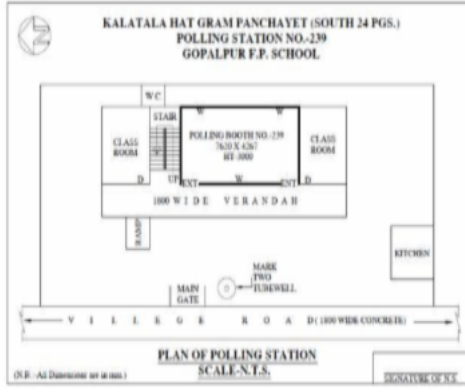

Nazri Naksha