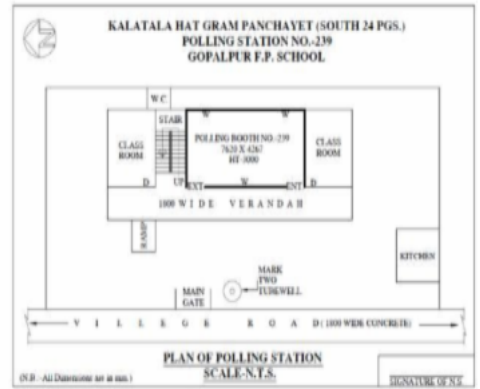

Key MAP View