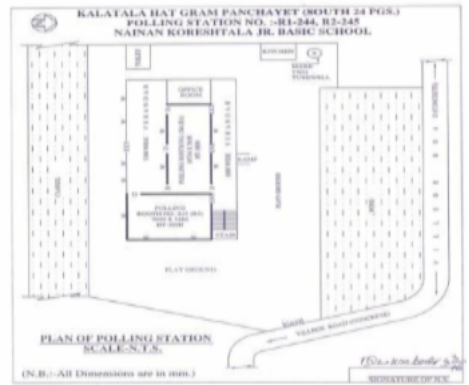

নির্বাচক নিবন্ধন আধিকারিকের স্বাক্ষর

Nazri Naksha

Google Map View

Polling Station Building Front View

Polling Station Front View

Cad View

Key MAP View

বিধানসভা নির্বাচনক্ষেত্রের নং, নাম : 144-ফলতা  
ভাগ নং, নাম : 1-পাঁজা পাড়া ও মন্ডল পাড়া