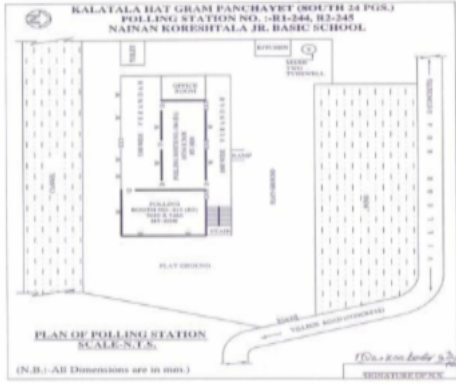

নির্বাচক নিবন্ধন আধিকারিকের স্বাক্ষর

Nazri Naksha

Google Map View

Polling Station Building Front View

Polling Station Front View

Cad View

Key MAP View

বিধানসভা নির্বাচনক্ষেত্রের নং, নাম : 144-ফলতা  
ভাগ নং, নাম : 1-পাঁজা পাড়া ও মন্ডল পাড়া