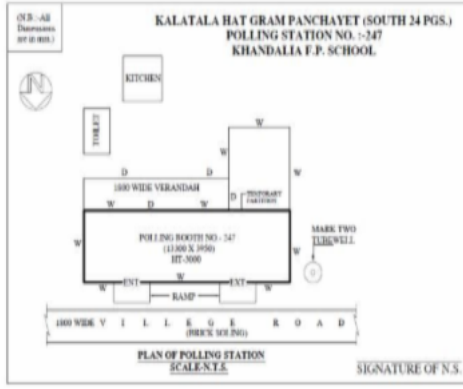

Nazri Naksha