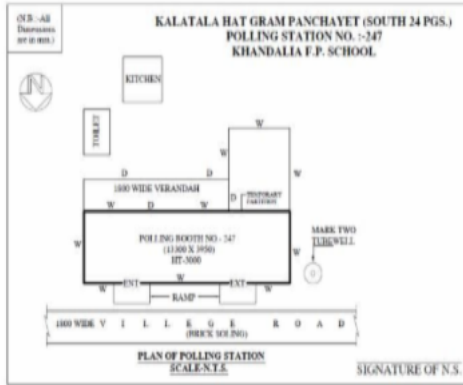

নির্বাচক নিবন্ধন আধিকারিকের স্বাক্ষর

Nazri Naksha

Google Map View

Polling Station Building Front View

Polling Station Front View

Cad View

Key MAP View

1 নাম : ০০০০ ০০০০ পিতার নাম: ০০০০০০০০ ০০০০ ০০০০ বাড়ির নং : এন0001 বয়স : 27 লিঙ্গ : পুরুষ	NRX3843588 ফটো উপলব্ধ	2 নাম : পিয়ালী দাস স্বামীর নাম: সৌরভ দাস বাড়ির নং : এন0001 বয়স : 25 লিঙ্গ : মহিলা	ARN2074821 ফটো উপলব্ধ	3 নাম : পূজা মন্ডল স্বামীর নাম: সুরথ মন্ডল বাড়ির নং : n0001 বয়স : 25 লিঙ্গ : মহিলা	ARN2039006 ফটো উপলব্ধ
4 নাম : পূজা আটা স্বামীর নাম: ত্রিদিপ আটা বাড়ির নং : এন0001 বয়স : 23 লিঙ্গ : মহিলা	ARN2167294 ফটো উপলব্ধ	5 নাম : শ্রেয়া মন্ডল পিতার নাম: সুকুমার মন্ডল বাড়ির নং : এন001 বয়স : 22 লিঙ্গ : মহিলা	ARN2188076 ফটো উপলব্ধ	6 নাম : পিউ মন্ডল স্বামীর নাম: শুভজিৎ মন্ডল বাড়ির নং : n0001 বয়স : 24 লিঙ্গ : মহিলা	ARN2038982 ফটো উপলব্ধ
7 নাম : রাধারানী শি অন্যান্য: কমল কান্তা শি বাড়ির নং : n0001 বয়স : 41 লিঙ্গ : মহিলা	ARN2039048 ফটো উপলব্ধ	8 নাম : অপর্ণা দাস স্বামীর নাম: সোভন দাস বাড়ির নং : n0001 বয়স : 28 লিঙ্গ : মহিলা	ARN2039022 ফটো উপলব্ধ	9 নাম : তপনকুমার আটা পিতার নাম: প্রবোধ আটা বাড়ির নং : n0002 বয়স : 58 লিঙ্গ : পুরুষ	WB/17/119/084027 ফটো উপলব্ধ
10 নাম : পূর্ণিমা আটা স্বামীর নাম: কাননচন্দ্র আটা বাড়ির নং : n0001 বয়স : 66 লিঙ্গ : মহিলা	WB/17/119/084465 ফটো উপলব্ধ	11 নাম : কল্লোল আটা পিতার নাম: কানন চন্দ্র আটা বাড়ির নং : n0001 বয়স : 47 লিঙ্গ : পুরুষ	FLL1384338 ফটো উপলব্ধ	12 নাম : কৌশিক আটা পিতার নাম: কানন চন্দ্র আটা বাড়ির নং : n0001 বয়স : 41 লিঙ্গ : পুরুষ	FLL2676815 ফটো উপলব্ধ
13 নাম : রীতা আটা স্বামীর নাম: তপন কুমার আটা বাড়ির নং : n0002 বয়স : 51 লিঙ্গ : মহিলা	ARN2173540 ফটো উপলব্ধ	14 নাম : মায়া আটা স্বামীর নাম: দীপক আটা বাড়ির নং : n0003 বয়স : 59 লিঙ্গ : মহিলা	FLL3129376 ফটো উপলব্ধ	15 নাম : পুলক আটা পিতার নাম: দীপক আটা বাড়ির নং : n0003 বয়স : 45 লিঙ্গ : পুরুষ	FLL2676856 ফটো উপলব্ধ
16 নাম : প্রিয়তমা আটা স্বামীর নাম: পুলক আটা বাড়ির নং : n0003 বয়স : 31 লিঙ্গ : মহিলা	ARN1402700 ফটো উপলব্ধ	17 নাম : ত্রিদিপ আটা পিতার নাম: দীপক আটা বাড়ির নং : n0003 বয়স : 37 লিঙ্গ : পুরুষ	FLL3299815 ফটো উপলব্ধ	18 নাম : ভোলানাথ আটা পিতার নাম: ঘনশ্যাম আটা বাড়ির নং : n0006 বয়স : 80 লিঙ্গ : পুরুষ	ARN2333672 ফটো উপলব্ধ
19 নাম : বন্দনা আটা স্বামীর নাম: ভোলানাথ আটা বাড়ির নং : n0006 বয়স : 73 লিঙ্গ : মহিলা	ARN2333730 ফটো উপলব্ধ	20 নাম : সৌমিত্র আটা পিতার নাম: ভোলানাথ আটা বাড়ির নং : n0006 বয়স : 44 লিঙ্গ : পুরুষ	FLL1384387 ফটো উপলব্ধ	21 নাম : লিপিকা আটা(মন্ডল) স্বামীর নাম: কল্লোল আটা বাড়ির নং : n0157 বয়স : 44 লিঙ্গ : মহিলা	FLL1384429 ফটো উপলব্ধ
22 নাম : সুপর্ণা আটা(সামন্ত) স্বামীর নাম: কৌশিক আটা বাড়ির নং : n0170 বয়স : 36 লিঙ্গ : মহিলা	FLL3386695 ফটো উপলব্ধ	23 নাম : শ্যামলী কাঞ্জী(পাড়াই) স্বামীর নাম: হর্ষ বর্ধন পাড়াই বাড়ির নং : n0074 বয়স : 61 লিঙ্গ : মহিলা	WB/17/119/057516 ফটো উপলব্ধ	24 নাম : শিবম কাঁড়ার পিতার নাম: দেবকুমার কাঁড়ার বাড়ির নং : এন001 বয়স : 21 লিঙ্গ : পুরুষ	ARN2225670 ফটো উপলব্ধ
25 নাম : বাসন্তী কাঁড়ার মায়ের নাম: সুধমা মন্ডল বাড়ির নং : n0179 বয়স : 46 লিঙ্গ : মহিলা	ARN1796762 ফটো উপলব্ধ	26 নাম : শুভজিৎ জানা পিতার নাম: ভোলানাথ জানা বাড়ির নং : দাস পাড়া বয়স : 22 লিঙ্গ : পুরুষ	ARN2281079 ফটো উপলব্ধ	27 নাম : অর্জিৎ জানা পিতার নাম: ভোলানাথ জানা বাড়ির নং : n0027 বয়স : 31 লিঙ্গ : পুরুষ	ARN1402726 ফটো উপলব্ধ
28 নাম : সরস্বতী জানা স্বামীর নাম: শক্তনাথ জানা বাড়ির নং : n0027 বয়স : 38 লিঙ্গ : মহিলা	FLL3386539 ফটো উপলব্ধ	29 নাম : হিমংগু জানা পিতার নাম: কালীপদ জানা বাড়ির নং : n0028 বয়স : 57 লিঙ্গ : পুরুষ	WB/17/119/084502 ফটো উপলব্ধ	30 নাম : শুভ্রংগু জানা পিতার নাম: কালীপদ জানা বাড়ির নং : n0028 বয়স : 49 লিঙ্গ : পুরুষ	WB/17/119/084584 ফটো উপলব্ধ