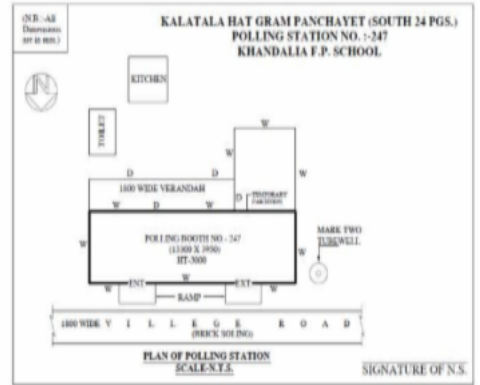

নির্বাচক নিবন্ধন আধিকারিকের স্বাক্ষর

Nazri Naksha

Google Map View

Polling Station Building Front View

Polling Station Front View

Cad View

Key MAP View

1 নাম : ০০০০ ০০০০ পিতার নাম: ০০০০০০০০ ০০০০ ০০০০ বাড়ির নং : এন0001 বয়স : 27 লিঙ্গ : পুরুষ	NRX3843588 ফটো উপলব্ধ	2 নাম : পিয়ালী দাস স্বামীর নাম: সৌরভ দাস বাড়ির নং : এন0001 বয়স : 25 লিঙ্গ : মহিলা	ARN2074821 ফটো উপলব্ধ	3 নাম : পূজা মন্ডল স্বামীর নাম: সুরথ মন্ডল বাড়ির নং : n0001 বয়স : 25 লিঙ্গ : মহিলা	ARN2039006 ফটো উপলব্ধ
4 নাম : পূজা আটা স্বামীর নাম: ত্রিদিপ আটা বাড়ির নং : এন0001 বয়স : 23 লিঙ্গ : মহিলা	ARN2167294 ফটো উপলব্ধ	5 নাম : শ্রেয়া মন্ডল পিতার নাম: সুকুমার মন্ডল বাড়ির নং : এন001 বয়স : 22 লিঙ্গ : মহিলা	ARN2188076 ফটো উপলব্ধ	6 নাম : পিউ মন্ডল স্বামীর নাম: শুভজিৎ মন্ডল বাড়ির নং : n0001 বয়স : 24 লিঙ্গ : মহিলা	ARN2038982 ফটো উপলব্ধ
7 নাম : রাধারানী শি অন্যান্য: কমল কান্তা শি বাড়ির নং : n0001 বয়স : 41 লিঙ্গ : মহিলা	ARN2039048 ফটো উপলব্ধ	8 নাম : অপর্ণা দাস স্বামীর নাম: সোভন দাস বাড়ির নং : n0001 বয়স : 28 লিঙ্গ : মহিলা	ARN2039022 ফটো উপলব্ধ	9 নাম : তপনকুমার আটা পিতার নাম: প্রবোধ আটা বাড়ির নং : n0002 বয়স : 58 লিঙ্গ : পুরুষ	WB/17/119/084027 ফটো উপলব্ধ
10 নাম : পূর্ণিমা আটা স্বামীর নাম: কাননচন্দ্র আটা বাড়ির নং : n0001 বয়স : 66 লিঙ্গ : মহিলা	WB/17/119/084465 ফটো উপলব্ধ	11 নাম : কল্লোল আটা পিতার নাম: কানন চন্দ্র আটা বাড়ির নং : n0001 বয়স : 47 লিঙ্গ : পুরুষ	FLL1384338 ফটো উপলব্ধ	12 নাম : কৌশিক আটা পিতার নাম: কানন চন্দ্র আটা বাড়ির নং : n0001 বয়স : 41 লিঙ্গ : পুরুষ	FLL2676815 ফটো উপলব্ধ
13 নাম : রীতা আটা স্বামীর নাম: তপন কুমার আটা বাড়ির নং : n0002 বয়স : 51 লিঙ্গ : মহিলা	ARN2173540 ফটো উপলব্ধ	14 নাম : মায়া আটা স্বামীর নাম: দীপক আটা বাড়ির নং : n0003 বয়স : 59 লিঙ্গ : মহিলা	FLL3129376 ফটো উপলব্ধ	15 নাম : পুলক আটা পিতার নাম: দীপক আটা বাড়ির নং : n0003 বয়স : 45 লিঙ্গ : পুরুষ	FLL2676856 ফটো উপলব্ধ
16 নাম : প্রিয়তমা আটা স্বামীর নাম: পুলক আটা বাড়ির নং : n0003 বয়স : 31 লিঙ্গ : মহিলা	ARN1402700 ফটো উপলব্ধ	17 নাম : ত্রিদিপ আটা পিতার নাম: দীপক আটা বাড়ির নং : n0003 বয়স : 37 লিঙ্গ : পুরুষ	FLL3299815 ফটো উপলব্ধ	18 নাম : ভোলানাথ আটা পিতার নাম: ঘনশ্যাম আটা বাড়ির নং : n0006 বয়স : 80 লিঙ্গ : পুরুষ	ARN2333672 ফটো উপলব্ধ
19 নাম : বন্দনা আটা স্বামীর নাম: ভোলানাথ আটা বাড়ির নং : n0006 বয়স : 73 লিঙ্গ : মহিলা	ARN2333730 ফটো উপলব্ধ	20 নাম : সৌমিত্র আটা পিতার নাম: ভোলানাথ আটা বাড়ির নং : n0006 বয়স : 44 লিঙ্গ : পুরুষ	FLL1384387 ফটো উপলব্ধ	21 নাম : লিপিকা আটা(মন্ডল) স্বামীর নাম: কল্লোল আটা বাড়ির নং : n0157 বয়স : 44 লিঙ্গ : মহিলা	FLL1384429 ফটো উপলব্ধ
22 নাম : সুপর্ণা আটা(সামন্ত) স্বামীর নাম: কৌশিক আটা বাড়ির নং : n0170 বয়স : 36 লিঙ্গ : মহিলা	FLL3386695 ফটো উপলব্ধ	23 নাম : শ্যামলী কাঞ্জী(পাড়াই) স্বামীর নাম: হর্ষ বর্ধন পাড়াই বাড়ির নং : n0074 বয়স : 61 লিঙ্গ : মহিলা	WB/17/119/057516 ফটো উপলব্ধ	24 নাম : শিবম কাঁড়ার পিতার নাম: দেবকুমার কাঁড়ার বাড়ির নং : এন001 বয়স : 21 লিঙ্গ : পুরুষ	ARN2225670 ফটো উপলব্ধ
25 নাম : বাসন্তী কাঁড়ার মায়ের নাম: সুধমা মন্ডল বাড়ির নং : n0179 বয়স : 46 লিঙ্গ : মহিলা	ARN1796762 ফটো উপলব্ধ	26 নাম : শুভজিৎ জানা পিতার নাম: ভোলানাথ জানা বাড়ির নং : দাস পাড়া বয়স : 22 লিঙ্গ : পুরুষ	ARN2281079 ফটো উপলব্ধ	27 নাম : অর্জিৎ জানা পিতার নাম: ভোলানাথ জানা বাড়ির নং : n0027 বয়স : 31 লিঙ্গ : পুরুষ	ARN1402726 ফটো উপলব্ধ
28 নাম : সরস্বতী জানা স্বামীর নাম: শক্তনাথ জানা বাড়ির নং : n0027 বয়স : 38 লিঙ্গ : মহিলা	FLL3386539 ফটো উপলব্ধ	29 নাম : হিমংগু জানা পিতার নাম: কালীপদ জানা বাড়ির নং : n0028 বয়স : 57 লিঙ্গ : পুরুষ	WB/17/119/084502 ফটো উপলব্ধ	30 নাম : শুভ্রংগু জানা পিতার নাম: কালীপদ জানা বাড়ির নং : n0028 বয়স : 49 লিঙ্গ : পুরুষ	WB/17/119/084584 ফটো উপলব্ধ