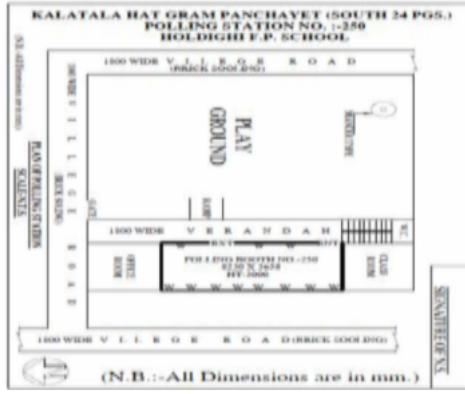

নির্বাচক নিবন্ধন আধিকারিকের স্বাক্ষর

Nazri Naksha

Google Map View

Polling Station Building Front View

Polling Station Front View

Cad View

Key MAP View

বিধানসভা নির্বাচনক্ষেত্রের নং, নাম : 144-ফলতা
ভাগ নং, নাম : 1-হোলদিঘী, দলুই পাড়া ও কামাল পাড়া