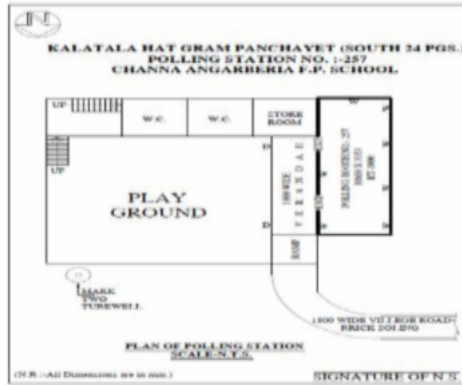

নির্বাচক নিবন্ধন আধিকারিকের স্বাক্ষর

Nazri Naksha

Google Map View

Polling Station Building Front View

Polling Station Front View

Cad View

Key MAP View

1 নাম : উত্তম আচার্য পিতার নাম: কন্দর্প আচার্য বাড়ির নং : n0072 বয়স : 59 লিঙ্গ : পুরুষ	FLL2660884 ফটো উপলব্ধ	2 নাম : আরতি আচার্য স্বামীর নাম: উত্তম আচার্য বাড়ির নং : n0072 বয়স : 49 লিঙ্গ : মহিলা	FLL2660892 ফটো উপলব্ধ	3 নাম : অমরেন্দ্রনাথ কাজী পিতার নাম: খগেন্দ্রনাথ কাজী বাড়ির নং : n0007 বয়স : 69 লিঙ্গ : পুরুষ	FLL1329978 ফটো উপলব্ধ
4 নাম : ডলি রানী কাজী স্বামীর নাম: অমরেন্দ্র নাথ কাজী বাড়ির নং : n0007 বয়স : 68 লিঙ্গ : মহিলা	WB/17/119/057448 ফটো উপলব্ধ	5 নাম : কল্যাণী কাজী স্বামীর নাম: চন্দ্রশেখর কাজী বাড়ির নং : n0001 বয়স : 76 লিঙ্গ : মহিলা	WB/17/119/060122 ফটো উপলব্ধ	6 নাম : প্যারীমোহন কাজী পিতার নাম: নগেন্দ্রনাথ কাজী বাড়ির নং : n0008 বয়স : 86 লিঙ্গ : পুরুষ	FLL2660975 ফটো উপলব্ধ
7 নাম : খড়্গেশ্বর কাজী পিতার নাম: নগেন্দ্রনাথ কাজী বাড়ির নং : n0010 বয়স : 61 লিঙ্গ : পুরুষ	WB/17/119/060200 ফটো উপলব্ধ	8 নাম : ক্ষীরমোহন কাজী পিতার নাম: নগেন্দ্রনাথ কাজী বাড়ির নং : n0011 বয়স : 81 লিঙ্গ : পুরুষ	FLL1378454 ফটো উপলব্ধ	9 নাম : মায়াজী স্বামীর নাম: ক্ষীরমোহন কাজী বাড়ির নং : n0011 বয়স : 71 লিঙ্গ : মহিলা	FLL0090779 ফটো উপলব্ধ
10 নাম : রবি মুখার্জী পিতার নাম: রবিন্দ্রনাথ মুখার্জী বাড়ির নং : n0011 বয়স : 57 লিঙ্গ : পুরুষ	FLL2660967 ফটো উপলব্ধ	11 নাম : অমলেশ কাজী পিতার নাম: ফনিভূষণ কাজী বাড়ির নং : n0012 বয়স : 76 লিঙ্গ : পুরুষ	FLL3122595 ফটো উপলব্ধ	12 নাম : গৌরী কাজী স্বামীর নাম: অমলেশ কাজী বাড়ির নং : n0012 বয়স : 68 লিঙ্গ : মহিলা	FLL1328137 ফটো উপলব্ধ
13 নাম : দেবশীষ কাজী পিতার নাম: অমলেশ কাজী বাড়ির নং : n0012 বয়স : 46 লিঙ্গ : পুরুষ	FLL2661122 ফটো উপলব্ধ	14 নাম : চন্দ্রানী কাজী স্বামীর নাম: দেবশীষ কাজী বাড়ির নং : n0012 বয়স : 38 লিঙ্গ : মহিলা	ARN1033786 ফটো উপলব্ধ	15 নাম : নমিতা কাজী স্বামীর নাম: কমলেশ কাজী বাড়ির নং : n0013 বয়স : 63 লিঙ্গ : মহিলা	FLL3122678 ফটো উপলব্ধ
16 নাম : দীপঙ্কর কাজী পিতার নাম: কমলেশ কাজী বাড়ির নং : n0013 বয়স : 38 লিঙ্গ : পুরুষ	ARN1173442 ফটো উপলব্ধ	17 নাম : নিবেদিতা কাজী স্বামীর নাম: দীপঙ্কর কাজী বাড়ির নং : n0013 বয়স : 33 লিঙ্গ : মহিলা	ARN1589167 ফটো উপলব্ধ	18 নাম : গোপেশ কাজী পিতার নাম: ফনিভূষণ কাজী বাড়ির নং : n0014 বয়স : 60 লিঙ্গ : পুরুষ	FLL3122694 ফটো উপলব্ধ
19 নাম : অপর্ণা কাজী স্বামীর নাম: গোপেশ কাজী বাড়ির নং : n0014 বয়স : 55 লিঙ্গ : মহিলা	FLL2661320 ফটো উপলব্ধ	20 নাম : শুভদীপ কাজী পিতার নাম: গোপেশ কাজী বাড়ির নং : n0014 বয়স : 31 লিঙ্গ : পুরুষ	ARN1405166 ফটো উপলব্ধ	21 নাম : সুদেব্ণা কাজী স্বামীর নাম: অসিত বরন কাজী বাড়ির নং : n0015 বয়স : 51 লিঙ্গ : মহিলা	FLL2660983 ফটো উপলব্ধ
22 নাম : সুসমা কাজী স্বামীর নাম: বিমল কাজী বাড়ির নং : n0018 বয়স : 63 লিঙ্গ : মহিলা	FLL3122819 ফটো উপলব্ধ	23 নাম : রজত কাজী পিতার নাম: বিমল কাজী বাড়ির নং : n0018 বয়স : 51 লিঙ্গ : পুরুষ	FLL3122835 ফটো উপলব্ধ	24 নাম : স্বপ্না কাজী স্বামীর নাম: রজত কাজী বাড়ির নং : n0018 বয়স : 44 লিঙ্গ : মহিলা	ARN1405190 ফটো উপলব্ধ
25 নাম : পরেশ কাজী পিতার নাম: জ্ঞানেন্দ্রনাথ কাজী বাড়ির নং : n0019 বয়স : 64 লিঙ্গ : পুরুষ	FLL3122744 ফটো উপলব্ধ	26 নাম : সুলতারানী কাজী স্বামীর নাম: পরেশ কাজী বাড়ির নং : n0019 বয়স : 53 লিঙ্গ : মহিলা	FLL2661429 ফটো উপলব্ধ	27 নাম : শংকর কুমার কাজী পিতার নাম: জ্ঞানেন্দ্রনাথ কাজী বাড়ির নং : n0019 বয়স : 59 লিঙ্গ : পুরুষ	FLL2661437 ফটো উপলব্ধ
28 নাম : গণেশ কাজী পিতার নাম: রামহরি কাজী বাড়ির নং : n0019 বয়স : 68 লিঙ্গ : পুরুষ	FLL3122728 ফটো উপলব্ধ	29 নাম : পৌতম কাজী পিতার নাম: জ্ঞানেন্দ্র কাজী বাড়ির নং : n0019 বয়স : 54 লিঙ্গ : পুরুষ	FLL2661445 ফটো উপলব্ধ	30 নাম : লেখা কাজী স্বামীর নাম: শঙ্কর কাজী বাড়ির নং : n0019 বয়স : 51 লিঙ্গ : মহিলা	FLL3037454 ফটো উপলব্ধ