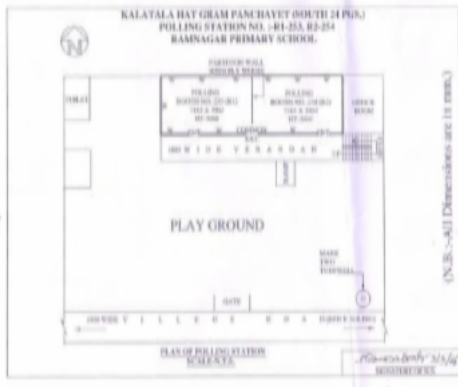

Nazri Naksha