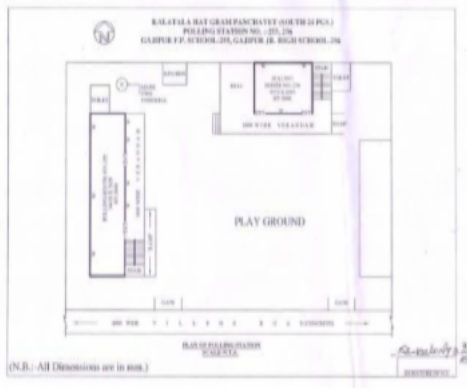

Nazri Naksha