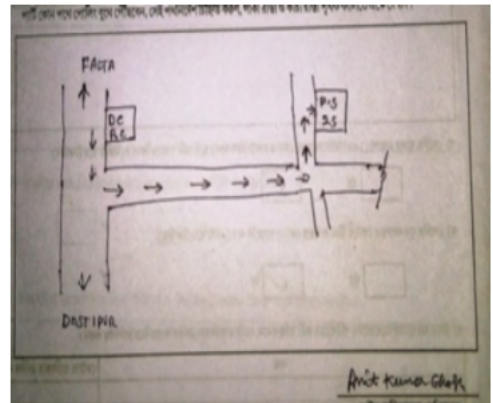

নির্বাচক নিবন্ধন আধিকারিকের স্বাক্ষর

Nazri Naksha

Google Map View

Polling Station Building Front View

Polling Station Front View

Cad View

Key MAP View

1	ARN1420694	ফটো উপলব্ধ	2	ARN1236652	ফটো উপলব্ধ	3	ARN1236660	ফটো উপলব্ধ
নাম : নেপাল খাঁ পিতার নাম: হারান চন্দ্র খাঁ বাড়ির নং : n0097 বয়স : 35 লিঙ্গ : পুরুষ			নাম : জোসনা খা স্বামীর নাম: হারান চন্দ্র খাঁ বাড়ির নং : n0097 বয়স : 50 লিঙ্গ : মহিলা			নাম : হারান চন্দ্র খাঁ পিতার নাম: বঙ্কিম খাঁ বাড়ির নং : n0097 বয়স : 55 লিঙ্গ : পুরুষ		
4	ARN1096007	ফটো উপলব্ধ	5	ARN2294916	ফটো উপলব্ধ	6	ARN1715929	ফটো উপলব্ধ
নাম : আশীষ ঘোষ পিতার নাম: অমর ঘোষ বাড়ির নং : n0107 বয়স : 40 লিঙ্গ : পুরুষ			নাম : সাগর ঘোষ পিতার নাম: আশীষ ঘোষ বাড়ির নং : এন০১০৯ বয়স : 20 লিঙ্গ : পুরুষ			নাম : রিম্পা ঘোষ মণ্ডল স্বামীর নাম: জয়ন্ত ঘোষ বাড়ির নং : n0003 বয়স : 27 লিঙ্গ : মহিলা		
7	ARN0104554	ফটো উপলব্ধ	8	WB/17/118/171052	ফটো উপলব্ধ	9	GPR2282200	ফটো উপলব্ধ
নাম : তনুশ্রী ঘোষ স্বামীর নাম: সুখেন্দু ঘোষ বাড়ির নং : n0092 বয়স : 52 লিঙ্গ : মহিলা			নাম : সুখেন্দু কুমার ঘোষ পিতার নাম: তুলসীচরণ ঘোষ বাড়ির নং : n0091 বয়স : 63 লিঙ্গ : পুরুষ			নাম : সীমা ঘোষ স্বামীর নাম: ভাস্কর ঘোষ বাড়ির নং : n0090 বয়স : 42 লিঙ্গ : মহিলা		
10	WB/17/118/171172	ফটো উপলব্ধ	11	GPR2548162	ফটো উপলব্ধ	12	GPR2548154	ফটো উপলব্ধ
নাম : ভাস্কর ঘোষ পিতার নাম: চিকন ঘোষ বাড়ির নং : n0089 বয়স : 58 লিঙ্গ : পুরুষ			নাম : সুমিত্রা ঘোষ স্বামীর নাম: রবি ঘোষ বাড়ির নং : 0094 বয়স : 59 লিঙ্গ : মহিলা			নাম : রবি ঘোষ পিতার নাম: কানাই ঘোষ বাড়ির নং : 0094 বয়স : 64 লিঙ্গ : পুরুষ		
13	ARN1094465	ফটো উপলব্ধ	14	ARN0104182	ফটো উপলব্ধ	15	ARN1325943	ফটো উপলব্ধ
নাম : বিকাশ ঘোষ পিতার নাম: সুকুমার ঘোষ বাড়ির নং : n0086 বয়স : 41 লিঙ্গ : পুরুষ			নাম : তাপস ঘোষ পিতার নাম: সুকুমার ঘোষ বাড়ির নং : n0086 বয়স : 42 লিঙ্গ : পুরুষ			নাম : কবিতা ঘোষ স্বামীর নাম: বাপন ঘোষ বাড়ির নং : n0086 বয়স : 41 লিঙ্গ : মহিলা		
16	GPR0293662	ফটো উপলব্ধ	17	WB/17/118/165439	ফটো উপলব্ধ	18	ARN1325893	ফটো উপলব্ধ
নাম : মদন মোহন ঘোষ পিতার নাম: বসন্ত ঘোষ বাড়ির নং : n0003 বয়স : 63 লিঙ্গ : পুরুষ			নাম : পৌরীবালা ঘোষ স্বামীর নাম: বসন্ত ঘোষ বাড়ির নং : n0003 বয়স : 76 লিঙ্গ : মহিলা			নাম : দেবরানী ঘোষ স্বামীর নাম: বিজন ঘোষ বাড়ির নং : n0002 বয়স : 37 লিঙ্গ : মহিলা		
19	GPR2282168	ফটো উপলব্ধ	20	WB/17/118/165380	ফটো উপলব্ধ	21	GPR2282150	ফটো উপলব্ধ
নাম : বিজন ঘোষ পিতার নাম: দুর্যোধন ঘোষ বাড়ির নং : n0002 বয়স : 42 লিঙ্গ : পুরুষ			নাম : কনিকা ঘোষ স্বামীর নাম: প্রদ্যোৎ ঘোষ বাড়ির নং : n0002 বয়স : 50 লিঙ্গ : মহিলা			নাম : আভা ঘোষ স্বামীর নাম: বিদ্যুৎ ঘোষ বাড়ির নং : n0002 বয়স : 43 লিঙ্গ : মহিলা		
22	GPR2282143	ফটো উপলব্ধ	23	ARN2026342	ফটো উপলব্ধ	24	ARN2180974	ফটো উপলব্ধ
নাম : বিদ্যুৎ ঘোষ পিতার নাম: দুর্যোধন ঘোষ বাড়ির নং : n0002 বয়স : 49 লিঙ্গ : পুরুষ			নাম : প্রিয়াঙ্কা ঘোষ স্বামীর নাম: পল্লব ঘোষ বাড়ির নং : n0011 বয়স : 27 লিঙ্গ : মহিলা			নাম : সোনালী ঘোষ পিতার নাম: সুখেন্দু ঘোষ বাড়ির নং : এন0091 বয়স : 23 লিঙ্গ : মহিলা		
25	ARN2126225	ফটো উপলব্ধ	26	ARN2125987	ফটো উপলব্ধ	27	SDE1702422	ফটো উপলব্ধ
নাম : পার্থ ঘোষ পিতার নাম: পরিমল ঘোষ বাড়ির নং : এন0012 বয়স : 23 লিঙ্গ : পুরুষ			নাম : পূজা ঘোষ স্বামীর নাম: বিকাশ ঘোষ বাড়ির নং : এন0086 বয়স : 29 লিঙ্গ : মহিলা			নাম : স্বাতী ঘোষ পিতার নাম: অসিত ঘোষ বাড়ির নং : এন0014 বয়স : 28 লিঙ্গ : মহিলা		
28	ARN2126134	ফটো উপলব্ধ	29	ARN2025328	ফটো উপলব্ধ	30	ARN2025427	ফটো উপলব্ধ
নাম : প্রিয়াঙ্কা ঘোষ পিতার নাম: তারাপদ ঘোষ বাড়ির নং : এন0017 বয়স : 27 লিঙ্গ : মহিলা			নাম : রাজু ঘোষ পিতার নাম: প্রদ্যুৎ ঘোষ বাড়ির নং : এন0002 বয়স : 25 লিঙ্গ : পুরুষ			নাম : বিশুজিৎ ঘোষ পিতার নাম: বিদ্যুৎ ঘোষ বাড়ির নং : এন0002 বয়স : 25 লিঙ্গ : পুরুষ		