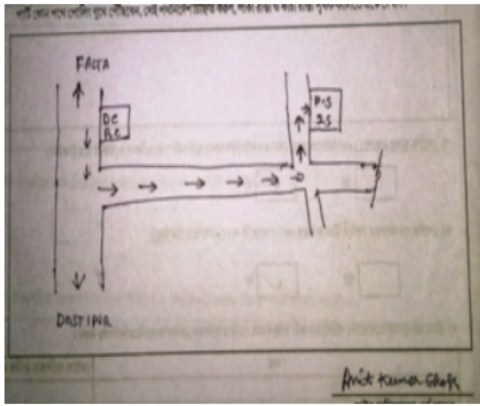

Nazri Naksha