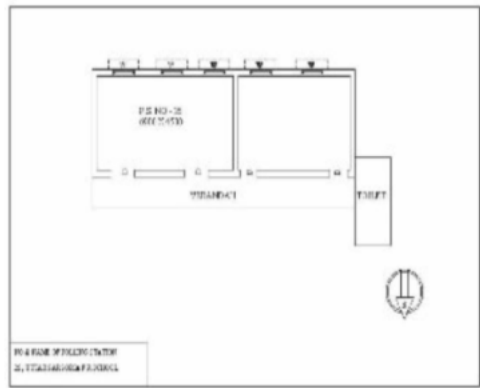

নির্বাচক নিবন্ধন আধিকারিকের স্বাক্ষর

Nazri Naksha

Google Map View

Polling Station Building Front View

Polling Station Front View

Cad View

Key MAP View

1	ARN1420694	ফটো উপলব্ধ	2	ARN1236652	ফটো উপলব্ধ	3	ARN1236660	ফটো উপলব্ধ
নাম : নেপাল খাঁ পিতার নাম: হারান চন্দ্র খাঁ বাড়ির নং : n0097 বয়স : 35 লিঙ্গ : পুরুষ			নাম : জোসনা খা স্বামীর নাম: হারান চন্দ্র খাঁ বাড়ির নং : n0097 বয়স : 50 লিঙ্গ : মহিলা			নাম : হারান চন্দ্র খাঁ পিতার নাম: বঙ্কিম খাঁ বাড়ির নং : n0097 বয়স : 55 লিঙ্গ : পুরুষ		
4	ARN1096007	ফটো উপলব্ধ	5	ARN2294916	ফটো উপলব্ধ	6	ARN1715929	ফটো উপলব্ধ
নাম : আশীষ ঘোষ পিতার নাম: অমর ঘোষ বাড়ির নং : n0107 বয়স : 40 লিঙ্গ : পুরুষ			নাম : সাগর ঘোষ পিতার নাম: আশীষ ঘোষ বাড়ির নং : এন০১০৯ বয়স : 20 লিঙ্গ : পুরুষ			নাম : রিম্পা ঘোষ মণ্ডল স্বামীর নাম: জয়ন্ত ঘোষ বাড়ির নং : n0003 বয়স : 27 লিঙ্গ : মহিলা		
7	ARN0104554	ফটো উপলব্ধ	8	WB/17/118/171052	ফটো উপলব্ধ	9	GPR2282200	ফটো উপলব্ধ
নাম : তনুশ্রী ঘোষ স্বামীর নাম: সুখেন্দু ঘোষ বাড়ির নং : n0092 বয়স : 52 লিঙ্গ : মহিলা			নাম : সুখেন্দু কুমার ঘোষ পিতার নাম: তুলসীচরণ ঘোষ বাড়ির নং : n0091 বয়স : 63 লিঙ্গ : পুরুষ			নাম : সীমা ঘোষ স্বামীর নাম: ভাস্কর ঘোষ বাড়ির নং : n0090 বয়স : 42 লিঙ্গ : মহিলা		
10	WB/17/118/171172	ফটো উপলব্ধ	11	GPR2548162	ফটো উপলব্ধ	12	GPR2548154	ফটো উপলব্ধ
নাম : ভাস্কর ঘোষ পিতার নাম: চিকন ঘোষ বাড়ির নং : n0089 বয়স : 58 লিঙ্গ : পুরুষ			নাম : সুমিত্রা ঘোষ স্বামীর নাম: রবি ঘোষ বাড়ির নং : 0094 বয়স : 59 লিঙ্গ : মহিলা			নাম : রবি ঘোষ পিতার নাম: কানাই ঘোষ বাড়ির নং : 0094 বয়স : 64 লিঙ্গ : পুরুষ		
13	ARN1094465	ফটো উপলব্ধ	14	ARN0104182	ফটো উপলব্ধ	15	ARN1325943	ফটো উপলব্ধ
নাম : বিকাশ ঘোষ পিতার নাম: সুকুমার ঘোষ বাড়ির নং : n0086 বয়স : 41 লিঙ্গ : পুরুষ			নাম : তাপস ঘোষ পিতার নাম: সুকুমার ঘোষ বাড়ির নং : n0086 বয়স : 42 লিঙ্গ : পুরুষ			নাম : কবিতা ঘোষ স্বামীর নাম: বাপন ঘোষ বাড়ির নং : n0086 বয়স : 41 লিঙ্গ : মহিলা		
16	GPR0293662	ফটো উপলব্ধ	17	WB/17/118/165439	ফটো উপলব্ধ	18	ARN1325893	ফটো উপলব্ধ
নাম : মদন মোহন ঘোষ পিতার নাম: বসন্ত ঘোষ বাড়ির নং : n0003 বয়স : 63 লিঙ্গ : পুরুষ			নাম : পৌরীবালা ঘোষ স্বামীর নাম: বসন্ত ঘোষ বাড়ির নং : n0003 বয়স : 76 লিঙ্গ : মহিলা			নাম : দেবরানী ঘোষ স্বামীর নাম: বিজন ঘোষ বাড়ির নং : n0002 বয়স : 37 লিঙ্গ : মহিলা		
19	GPR2282168	ফটো উপলব্ধ	20	WB/17/118/165380	ফটো উপলব্ধ	21	GPR2282150	ফটো উপলব্ধ
নাম : বিজন ঘোষ পিতার নাম: দুর্যোধন ঘোষ বাড়ির নং : n0002 বয়স : 42 লিঙ্গ : পুরুষ			নাম : কনিকা ঘোষ স্বামীর নাম: প্রদ্যোৎ ঘোষ বাড়ির নং : n0002 বয়স : 50 লিঙ্গ : মহিলা			নাম : আভা ঘোষ স্বামীর নাম: বিদ্যুৎ ঘোষ বাড়ির নং : n0002 বয়স : 43 লিঙ্গ : মহিলা		
22	GPR2282143	ফটো উপলব্ধ	23	ARN2026342	ফটো উপলব্ধ	24	ARN2180974	ফটো উপলব্ধ
নাম : বিদ্যুৎ ঘোষ পিতার নাম: দুর্যোধন ঘোষ বাড়ির নং : n0002 বয়স : 49 লিঙ্গ : পুরুষ			নাম : প্রিয়াঙ্কা ঘোষ স্বামীর নাম: পল্লব ঘোষ বাড়ির নং : n0011 বয়স : 27 লিঙ্গ : মহিলা			নাম : সোনালী ঘোষ পিতার নাম: সুখেন্দু ঘোষ বাড়ির নং : এন0091 বয়স : 23 লিঙ্গ : মহিলা		
25	ARN2126225	ফটো উপলব্ধ	26	ARN2125987	ফটো উপলব্ধ	27	SDE1702422	ফটো উপলব্ধ
নাম : পার্থ ঘোষ পিতার নাম: পরিমল ঘোষ বাড়ির নং : এন0012 বয়স : 23 লিঙ্গ : পুরুষ			নাম : পূজা ঘোষ স্বামীর নাম: বিকাশ ঘোষ বাড়ির নং : এন0086 বয়স : 29 লিঙ্গ : মহিলা			নাম : স্বাতী ঘোষ পিতার নাম: অসিত ঘোষ বাড়ির নং : এন0014 বয়স : 28 লিঙ্গ : মহিলা		
28	ARN2126134	ফটো উপলব্ধ	29	ARN2025328	ফটো উপলব্ধ	30	ARN2025427	ফটো উপলব্ধ
নাম : প্রিয়াঙ্কা ঘোষ পিতার নাম: তারাপদ ঘোষ বাড়ির নং : এন0017 বয়স : 27 লিঙ্গ : মহিলা			নাম : রাজু ঘোষ পিতার নাম: প্রদ্যুৎ ঘোষ বাড়ির নং : এন0002 বয়স : 25 লিঙ্গ : পুরুষ			নাম : বিশুজিৎ ঘোষ পিতার নাম: বিদ্যুৎ ঘোষ বাড়ির নং : এন0002 বয়স : 25 লিঙ্গ : পুরুষ		