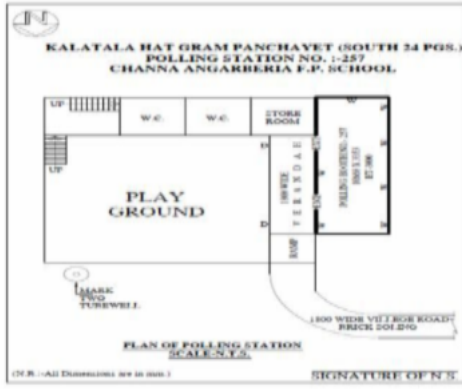

Nazri Naksha