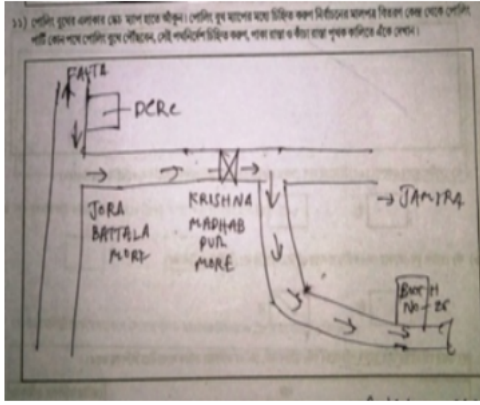

Nazri Naksha