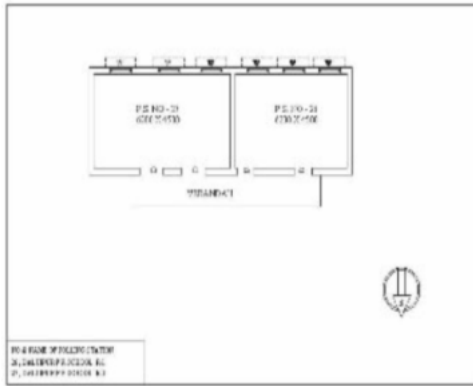

নির্বাচক নিবন্ধন আধিকারিকের স্বাক্ষর

Nazri Naksha

Google Map View

Polling Station Building Front View

Polling Station Front View

Cad View

Key MAP View

1 নাম : রেজাউল মোল্লা পিতার নাম: এমাজুদ্দিন বাড়ির নং : n0001 বয়স : 67 লিঙ্গ : পুরুষ ফটো উপলব্ধ	WB/17/118/219439	2 নাম : মুর সালিম মোল্লা পিতার নাম: রেজাউল মোল্লা বাড়ির নং : n0001 বয়স : 33 লিঙ্গ : পুরুষ ফটো উপলব্ধ	ARN1237015	3 নাম : মোস্তাকিন মোল্লা পিতার নাম: রেজাউল মোল্লা বাড়ির নং : n0001 বয়স : 32 লিঙ্গ : পুরুষ ফটো উপলব্ধ	ARN1509744
4 নাম : সরিফুল মোল্লা পিতার নাম: রেজাউল মোল্লা বাড়ির নং : n0001 বয়স : 31 লিঙ্গ : পুরুষ ফটো উপলব্ধ	ARN1509736	5 নাম : সাকিনা মোল্লা স্বামীর নাম: রেজাউল বাড়ির নং : n0001 বয়স : 57 লিঙ্গ : মহিলা ফটো উপলব্ধ	WB/17/118/219503	6 নাম : জাহানারা বিবি স্বামীর নাম: ইসরাফিল মোল্লা বাড়ির নং : n0004 বয়স : 45 লিঙ্গ : মহিলা ফটো উপলব্ধ	GPR2022549
7 নাম : ইসরাফিল মোল্লা পিতার নাম: সেরাবত বাড়ির নং : n0004 বয়স : 50 লিঙ্গ : পুরুষ ফটো উপলব্ধ	WB/17/118/219238	8 নাম : সাজামাল মোল্লা পিতার নাম: সেরালী মোল্লা বাড়ির নং : n0006 বয়স : 34 লিঙ্গ : পুরুষ ফটো উপলব্ধ	ARN1094754	9 নাম : নজর আলী হালদার পিতার নাম: কেয়ামুদ্দিন হালদার বাড়ির নং : n0006 বয়স : 36 লিঙ্গ : পুরুষ ফটো উপলব্ধ	ARN0110528
10 নাম : মোঃ সাজ্জাত আলি মোল্লা পিতার নাম: সেরালী মোল্লা বাড়ির নং : n0006 বয়স : 42 লিঙ্গ : পুরুষ ফটো উপলব্ধ	GPR2664043	11 নাম : সরিমন বিবি স্বামীর নাম: রাজ্জাক মোল্লা বাড়ির নং : n0006 বয়স : 45 লিঙ্গ : মহিলা ফটো উপলব্ধ	GPR2023612	12 নাম : রাজ্জাক মোল্লা পিতার নাম: সেরালী মোল্লা বাড়ির নং : n0006 বয়স : 55 লিঙ্গ : পুরুষ ফটো উপলব্ধ	GPR2315455
13 নাম : রাজিয়া বিবি স্বামীর নাম: সেরালী মোল্লা বাড়ির নং : n0006 বয়স : 65 লিঙ্গ : মহিলা ফটো উপলব্ধ	WB/17/118/219170	14 নাম : সাগিরা বিবি মোল্লা স্বামীর নাম: সাহাবুদ্দিন মোল্লা বাড়ির নং : n0005 বয়স : 37 লিঙ্গ : মহিলা ফটো উপলব্ধ	ARN1237072	15 নাম : সাইমা বিবি স্বামীর নাম: রাজু মোল্লা বাড়ির নং : n0005 বয়স : 36 লিঙ্গ : মহিলা ফটো উপলব্ধ	ARN1326198
16 নাম : রাজু মোল্লা পিতার নাম: সহরুব মোল্লা বাড়ির নং : n0005 বয়স : 41 লিঙ্গ : পুরুষ ফটো উপলব্ধ	GPR2559748	17 নাম : সাকিনা বিবি মোল্লা স্বামীর নাম: গিয়াসুদ্দিন মোল্লা বাড়ির নং : n0005 বয়স : 39 লিঙ্গ : মহিলা ফটো উপলব্ধ	GPR2559730	18 নাম : গিয়াসুদ্দিন মোল্লা পিতার নাম: সহরুব মোল্লা বাড়ির নং : n0005 বয়স : 41 লিঙ্গ : পুরুষ ফটো উপলব্ধ	GPR2559722
19 নাম : পাপিয়া বিবি স্বামীর নাম: কুতুবউদ্দিন মোল্লা বাড়ির নং : n0005 বয়স : 34 লিঙ্গ : মহিলা ফটো উপলব্ধ	ARN1525088	20 নাম : রুনা বিবি স্বামীর নাম: কুতুবউদ্দিন মোল্লা বাড়ির নং : n0005 বয়স : 43 লিঙ্গ : মহিলা ফটো উপলব্ধ	GPR2023588	21 নাম : সাহাবুদ্দিন মোল্লা পিতার নাম: সয়রাপ মোল্লা বাড়ির নং : n0005 বয়স : 45 লিঙ্গ : পুরুষ ফটো উপলব্ধ	ARN0110502
22 নাম : হানিফ মোল্লা পিতার নাম: এসাহক মোল্লা বাড়ির নং : n0002 বয়স : 59 লিঙ্গ : পুরুষ ফটো উপলব্ধ	ARN1903699	23 নাম : রায়হান মোল্লা পিতার নাম: হানিফ মোল্লা বাড়ির নং : n0002 বয়স : 35 লিঙ্গ : পুরুষ ফটো উপলব্ধ	ARN1081637	24 নাম : রৌফান মোল্লা স্বামীর নাম: হানিফ বাড়ির নং : n0002 বয়স : 55 লিঙ্গ : মহিলা ফটো উপলব্ধ	WB/17/118/219345
25 নাম : সেইদুল মোল্লা পিতার নাম: সামসুল হক মোল্লা বাড়ির নং : n0002 বয়স : 44 লিঙ্গ : পুরুষ ফটো উপলব্ধ	ARN0110478	26 নাম : সরিমন বেওয়া স্বামীর নাম: সেরাবত বাড়ির নং : n0004 বয়স : 73 লিঙ্গ : মহিলা ফটো উপলব্ধ	WB/17/118/219134	27 নাম : জুলহাসান মোল্লা পিতার নাম: এব্রাহিম মোল্লা বাড়ির নং : n0003 বয়স : 44 লিঙ্গ : পুরুষ ফটো উপলব্ধ	GPR2315406
28 নাম : রওসনারা বিবি স্বামীর নাম: জুলহাসান মোল্লা বাড়ির নং : n0003 বয়স : 40 লিঙ্গ : মহিলা ফটো উপলব্ধ	ARN0110403	29 নাম : বকুলা বিবি স্বামীর নাম: এব্রাহিম বাড়ির নং : n0003 বয়স : 73 লিঙ্গ : মহিলা ফটো উপলব্ধ	WB/17/118/219474	30 নাম : কুতুবুদ্দিন মোল্লা পিতার নাম: এব্রাহিম বাড়ির নং : n0003 বয়স : 54 লিঙ্গ : পুরুষ ফটো উপলব্ধ	WB/17/118/219460