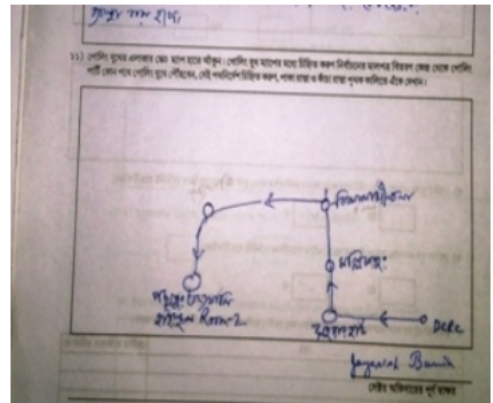

নির্বাচক নিবন্ধন আধিকারিকের স্বাক্ষর

Nazri Naksha

Google Map View

Polling Station Building Front View

Polling Station Front View

Cad View

Key MAP View

1 নাম : সুলেখা বিশ্বাস(ঘোষ) স্বামীর নাম: অনুপ বিশ্বাস বাড়ির নং : n0183 বয়স : 42 লিঙ্গ : মহিলা	GPR2652949 ফটো উপলব্ধ	2 নাম : মনীষা আদক স্বামীর নাম: সুমন আদক বাড়ির নং : এন000178 বয়স : 23 লিঙ্গ : মহিলা	ARN2104636 ফটো উপলব্ধ	3 নাম : রাকেশ মাজী পিতার নাম: অষ্টিপদ মাজী বাড়ির নং : এন০০২২ বয়স : 22 লিঙ্গ : পুরুষ	ARN2219657 ফটো উপলব্ধ
4 নাম : পূজা মিত্তী পিতার নাম: শিবনাথ মিত্তী বাড়ির নং : n0066 বয়স : 24 লিঙ্গ : মহিলা	ARN2009215 ফটো উপলব্ধ	5 নাম : সুনীল আদক পিতার নাম: অতিমন্যু আদক বাড়ির নং : n0001 বয়স : 71 লিঙ্গ : পুরুষ	GPR0016394 ফটো উপলব্ধ	6 নাম : সাধনা আদক স্বামীর নাম: সুনীল আদক বাড়ির নং : n0001 বয়স : 63 লিঙ্গ : মহিলা	WB/17/118/006630 ফটো উপলব্ধ
7 নাম : শংকর আদক পিতার নাম: সুনীল আদক বাড়ির নং : n0001 বয়স : 36 লিঙ্গ : পুরুষ	GPR2642122 ফটো উপলব্ধ	8 নাম : রুপা আদক পিতার নাম: সুনীল আদক বাড়ির নং : n0001 বয়স : 34 লিঙ্গ : মহিলা	ARN1412733 ফটো উপলব্ধ	9 নাম : সবিতা আদক স্বামীর নাম: গঙ্গাধর আদক বাড়ির নং : n0178 বয়স : 55 লিঙ্গ : মহিলা	WB/17/118/036179 ফটো উপলব্ধ
10 নাম : সন্ধ্যা রাণী আদক স্বামীর নাম: মানু চন্দ্র আদক বাড়ির নং : n0022 বয়স : 71 লিঙ্গ : মহিলা	WB/18/113/030321 ফটো উপলব্ধ	11 নাম : অষ্টিপদ মাজী পিতার নাম: নীলকান্ত মাজী বাড়ির নং : n0022 বয়স : 59 লিঙ্গ : পুরুষ	GPR2528479 ফটো উপলব্ধ	12 নাম : অঞ্জলি মাজী স্বামীর নাম: অষ্টিপদ মাজী বাড়ির নং : n0022 বয়স : 53 লিঙ্গ : মহিলা	WB/17/118/006637 ফটো উপলব্ধ
13 নাম : রাজু মাজী পিতার নাম: অষ্টিপদ মাজী বাড়ির নং : n0022 বয়স : 37 লিঙ্গ : পুরুষ	ARN1087105 ফটো উপলব্ধ	14 নাম : দীপা সামন্ত স্বামীর নাম: দিলীপ কুমার সামন্ত বাড়ির নং : 00 বয়স : 37 লিঙ্গ : মহিলা	GFR2669810 ফটো উপলব্ধ	15 নাম : অপর্ণা মাজী (সামন্ত) স্বামীর নাম: রাজু মাজী বাড়ির নং : n0022 বয়স : 32 লিঙ্গ : মহিলা	ARN1604362 ফটো উপলব্ধ
16 নাম : অঞ্জু আদক (নস্কর) স্বামীর নাম: শংকর আদক বাড়ির নং : n0001 বয়স : 30 লিঙ্গ : মহিলা	ARN1604370 ফটো উপলব্ধ	17 নাম : মহুয়া কুলে স্বামীর নাম: সুব্রত কুলে বাড়ির নং : n0145 বয়স : 31 লিঙ্গ : মহিলা	ARN1604289 ফটো উপলব্ধ	18 নাম : অষ্টিপদ কুলে পিতার নাম: কার্তিক কুলে বাড়ির নং : n0145 বয়স : 51 লিঙ্গ : পুরুষ	WB/17/118/006161 ফটো উপলব্ধ
19 নাম : আল্পনা কুলে স্বামীর নাম: অষ্টিপদ কুলে বাড়ির নং : n0145 বয়স : 47 লিঙ্গ : মহিলা	GPR1902618 ফটো উপলব্ধ	20 নাম : সুব্রত কুলে পিতার নাম: কার্তিক কুলে বাড়ির নং : n0145 বয়স : 42 লিঙ্গ : পুরুষ	GPR2206514 ফটো উপলব্ধ	21 নাম : মরুবালা কুলে স্বামীর নাম: সতীশ কুলে বাড়ির নং : n0146 বয়স : 81 লিঙ্গ : মহিলা	GPR0016444 ফটো উপলব্ধ
22 নাম : রমেশ কুলে পিতার নাম: সুবর্ণ কুলে বাড়ির নং : n0147 বয়স : 51 লিঙ্গ : পুরুষ	GPR0016436 ফটো উপলব্ধ	23 নাম : জয়ন্তী কুলে(কোলে) স্বামীর নাম: রমেশ কুলে বাড়ির নং : n0147 বয়স : 47 লিঙ্গ : মহিলা	ARN1412774 ফটো উপলব্ধ	24 নাম : রমেন কুলে পিতার নাম: সুবর্ণ কুলে বাড়ির নং : n0147 বয়স : 46 লিঙ্গ : পুরুষ	GPR2206480 ফটো উপলব্ধ
25 নাম : বিশ্বজিৎ সামন্ত পিতার নাম: অবনী সামন্ত বাড়ির নং : n0147 বয়স : 44 লিঙ্গ : পুরুষ	GPR1492628 ফটো উপলব্ধ	26 নাম : মৌমিতা সামন্ত (পাঁজা) স্বামীর নাম: বিশ্বজিৎ সামন্ত বাড়ির নং : n0147 বয়স : 37 লিঙ্গ : মহিলা	ARN1046069 ফটো উপলব্ধ	27 নাম : গৌতম কুমার গায়েন পিতার নাম: ইন্দ্রজিৎ গায়েন বাড়ির নং : n0147 বয়স : 35 লিঙ্গ : পুরুষ	ARN1230002 ফটো উপলব্ধ
28 নাম : জয়শ্রী কুলে পিতার নাম: রমেশ কুলে বাড়ির নং : পদ্মপুর পশ্চিম পাড়া বয়স : 20 লিঙ্গ : মহিলা	ARN2303055 ফটো উপলব্ধ	29 নাম : তুষার কুলে পিতার নাম: রমেশ কুলে বাড়ির নং : পদ্মপুর পশ্চিম পাড়া বয়স : 20 লিঙ্গ : পুরুষ	ARN2303170 ফটো উপলব্ধ	30 নাম : বাপাই কুলে পিতার নাম: অষ্টিপদ কুলে বাড়ির নং : n0145 বয়স : 24 লিঙ্গ : পুরুষ	ARN2008977 ফটো উপলব্ধ