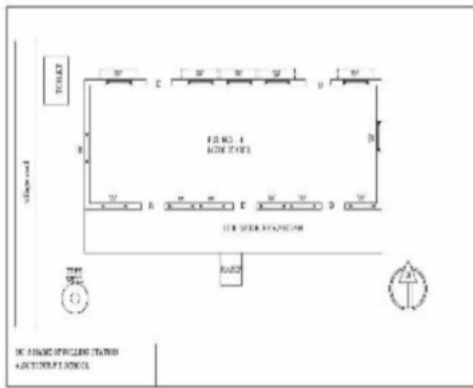

নির্বাচক নিবন্ধন আধিকারিকের স্বাক্ষর

Nazri Naksha

Google Map View

Polling Station Building Front View

Polling Station Front View

Cad View

Key MAP View

1 নাম : অনুরাধা আদক স্বামীর নাম: সুজিত কুমার আদক বাড়ির নং : n0080 বয়স : 33 লিঙ্গ : মহিলা	ARN1317502 ফটো উপলব্ধ	2 নাম : উৎপল কুমার আদক পিতার নাম: গোবিন্দ রাম আদক বাড়ির নং : n0073 বয়স : 52 লিঙ্গ : পুরুষ	WB/17/118/036056 ফটো উপলব্ধ	3 নাম : রীনা আদক স্বামীর নাম: উৎপল কুমার আদক বাড়ির নং : n0102 বয়স : 44 লিঙ্গ : মহিলা	GPR1126077 ফটো উপলব্ধ
4 নাম : সীমা নস্কর স্বামীর নাম: টমটম নস্কর বাড়ির নং : n0118 বয়স : 31 লিঙ্গ : মহিলা	ARN1709716 ফটো উপলব্ধ	5 নাম : সৌরভ কয়াল পিতার নাম: উদয় কয়াল বাড়ির নং : এন0055 বয়স : 25 লিঙ্গ : পুরুষ	ARN1830504 ফটো উপলব্ধ	6 নাম : রাখী নস্কর পাত্র স্বামীর নাম: মঙ্গল নস্কর বাড়ির নং : n0118 বয়স : 30 লিঙ্গ : মহিলা	ARN1709724 ফটো উপলব্ধ
7 নাম : ছবিরানী কয়াল স্বামীর নাম: সুজয় কয়াল বাড়ির নং : n0055 বয়স : 30 লিঙ্গ : মহিলা	ARN1412808 ফটো উপলব্ধ	8 নাম : মোসুমী কয়াল স্বামীর নাম: গনেশ কয়াল বাড়ির নং : n0118 বয়স : 32 লিঙ্গ : মহিলা	TQB1192079 ফটো উপলব্ধ	9 নাম : বিশাখা কয়াল স্বামীর নাম: অনন্ত কয়াল বাড়ির নং : n0055 বয়স : 81 লিঙ্গ : মহিলা	WB/17/118/006156 ফটো উপলব্ধ
10 নাম : উদয় কয়াল পিতার নাম: অনন্ত কয়াল বাড়ির নং : n0055 বয়স : 49 লিঙ্গ : পুরুষ	WB/17/118/006753 ফটো উপলব্ধ	11 নাম : রীনা কয়াল স্বামীর নাম: উদয় কয়াল বাড়ির নং : n0055 বয়স : 46 লিঙ্গ : মহিলা	GPR1903889 ফটো উপলব্ধ	12 নাম : সুজয় কয়াল পিতার নাম: অনন্ত কয়াল বাড়ির নং : n0055 বয়স : 44 লিঙ্গ : পুরুষ	GPR1903897 ফটো উপলব্ধ
13 নাম : শবরী সামন্ত স্বামীর নাম: রঘুনাথ সামন্ত বাড়ির নং : n0055 বয়স : 53 লিঙ্গ : মহিলা	WB/17/118/006619 ফটো উপলব্ধ	14 নাম : চৈতালি ঘারামী মন্ডল স্বামীর নাম: অনিমেঘ আঁথি মন্ডল বাড়ির নং : না বয়স : 37 লিঙ্গ : মহিলা	ARN2105724 ফটো উপলব্ধ	15 নাম : তুষার কুমার জানা পিতার নাম: সনত জানা বাড়ির নং : N0001 বয়স : 24 লিঙ্গ : পুরুষ	ARN2009637 ফটো উপলব্ধ
16 নাম : দীপঙ্কর জানা পিতার নাম: নিরঞ্জন জানা বাড়ির নং : n0169 বয়স : 27 লিঙ্গ : পুরুষ	ARN1773084 ফটো উপলব্ধ	17 নাম : কৃষ্ণা জানা স্বামীর নাম: দেবশীষ জানা বাড়ির নং : n0004 বয়স : 27 লিঙ্গ : মহিলা	ARN1709708 ফটো উপলব্ধ	18 নাম : সৌমিত্র জানা পিতার নাম: ভোলানাথ জানা বাড়ির নং : n0003 বয়স : 32 লিঙ্গ : পুরুষ	ARN1230085 ফটো উপলব্ধ
19 নাম : সুম্যা জানা স্বামীর নাম: মিহির জানা বাড়ির নং : n0001 বয়স : 59 লিঙ্গ : মহিলা	WB/17/118/006213 ফটো উপলব্ধ	20 নাম : সনৎ জানা পিতার নাম: মিহির জানা বাড়ির নং : n0001 বয়স : 47 লিঙ্গ : পুরুষ	GPR2207413 ফটো উপলব্ধ	21 নাম : বৃহস্পতি জানা স্বামীর নাম: সনৎ জানা বাড়ির নং : n0001 বয়স : 42 লিঙ্গ : মহিলা	GPR2207967 ফটো উপলব্ধ
22 নাম : বসন্ত জানা পিতার নাম: মিহির জানা বাড়ির নং : n0001 বয়স : 42 লিঙ্গ : পুরুষ	GPR2475473 ফটো উপলব্ধ	23 নাম : সুকন্যা জানা স্বামীর নাম: বসন্ত জানা বাড়ির নং : n0001 বয়স : 34 লিঙ্গ : মহিলা	ARN1230093 ফটো উপলব্ধ	24 নাম : সুব্রত জানা পিতার নাম: মিহির জানা বাড়ির নং : n0001 বয়স : 42 লিঙ্গ : পুরুষ	GPR2207959 ফটো উপলব্ধ
25 নাম : মিত্র জানা স্বামীর নাম: সুব্রত জানা বাড়ির নং : n0001 বয়স : 34 লিঙ্গ : মহিলা	ARN1176270 ফটো উপলব্ধ	26 নাম : কাকলি জানা স্বামীর নাম: নিরঞ্জন জানা বাড়ির নং : n0002 বয়স : 56 লিঙ্গ : মহিলা	WB/17/118/006570 ফটো উপলব্ধ	27 নাম : ভোলানাথ জানা পিতার নাম: অমর জানা বাড়ির নং : n0003 বয়স : 62 লিঙ্গ : পুরুষ	ARN2287753 ফটো উপলব্ধ
28 নাম : শিবানী জানা স্বামীর নাম: ভোলানাথ জানা বাড়ির নং : n0003 বয়স : 55 লিঙ্গ : মহিলা	WB/17/118/006128 ফটো উপলব্ধ	29 নাম : রাজু জানা পিতার নাম: ভোলানাথ জানা বাড়ির নং : n0003 বয়স : 36 লিঙ্গ : মহিলা	ARN1046226 ফটো উপলব্ধ	30 নাম : বিপাশা জানা(মন্ডল) স্বামীর নাম: রাজু জানা বাড়ির নং : n0003 বয়স : 35 লিঙ্গ : মহিলা	ARN1317379 ফটো উপলব্ধ